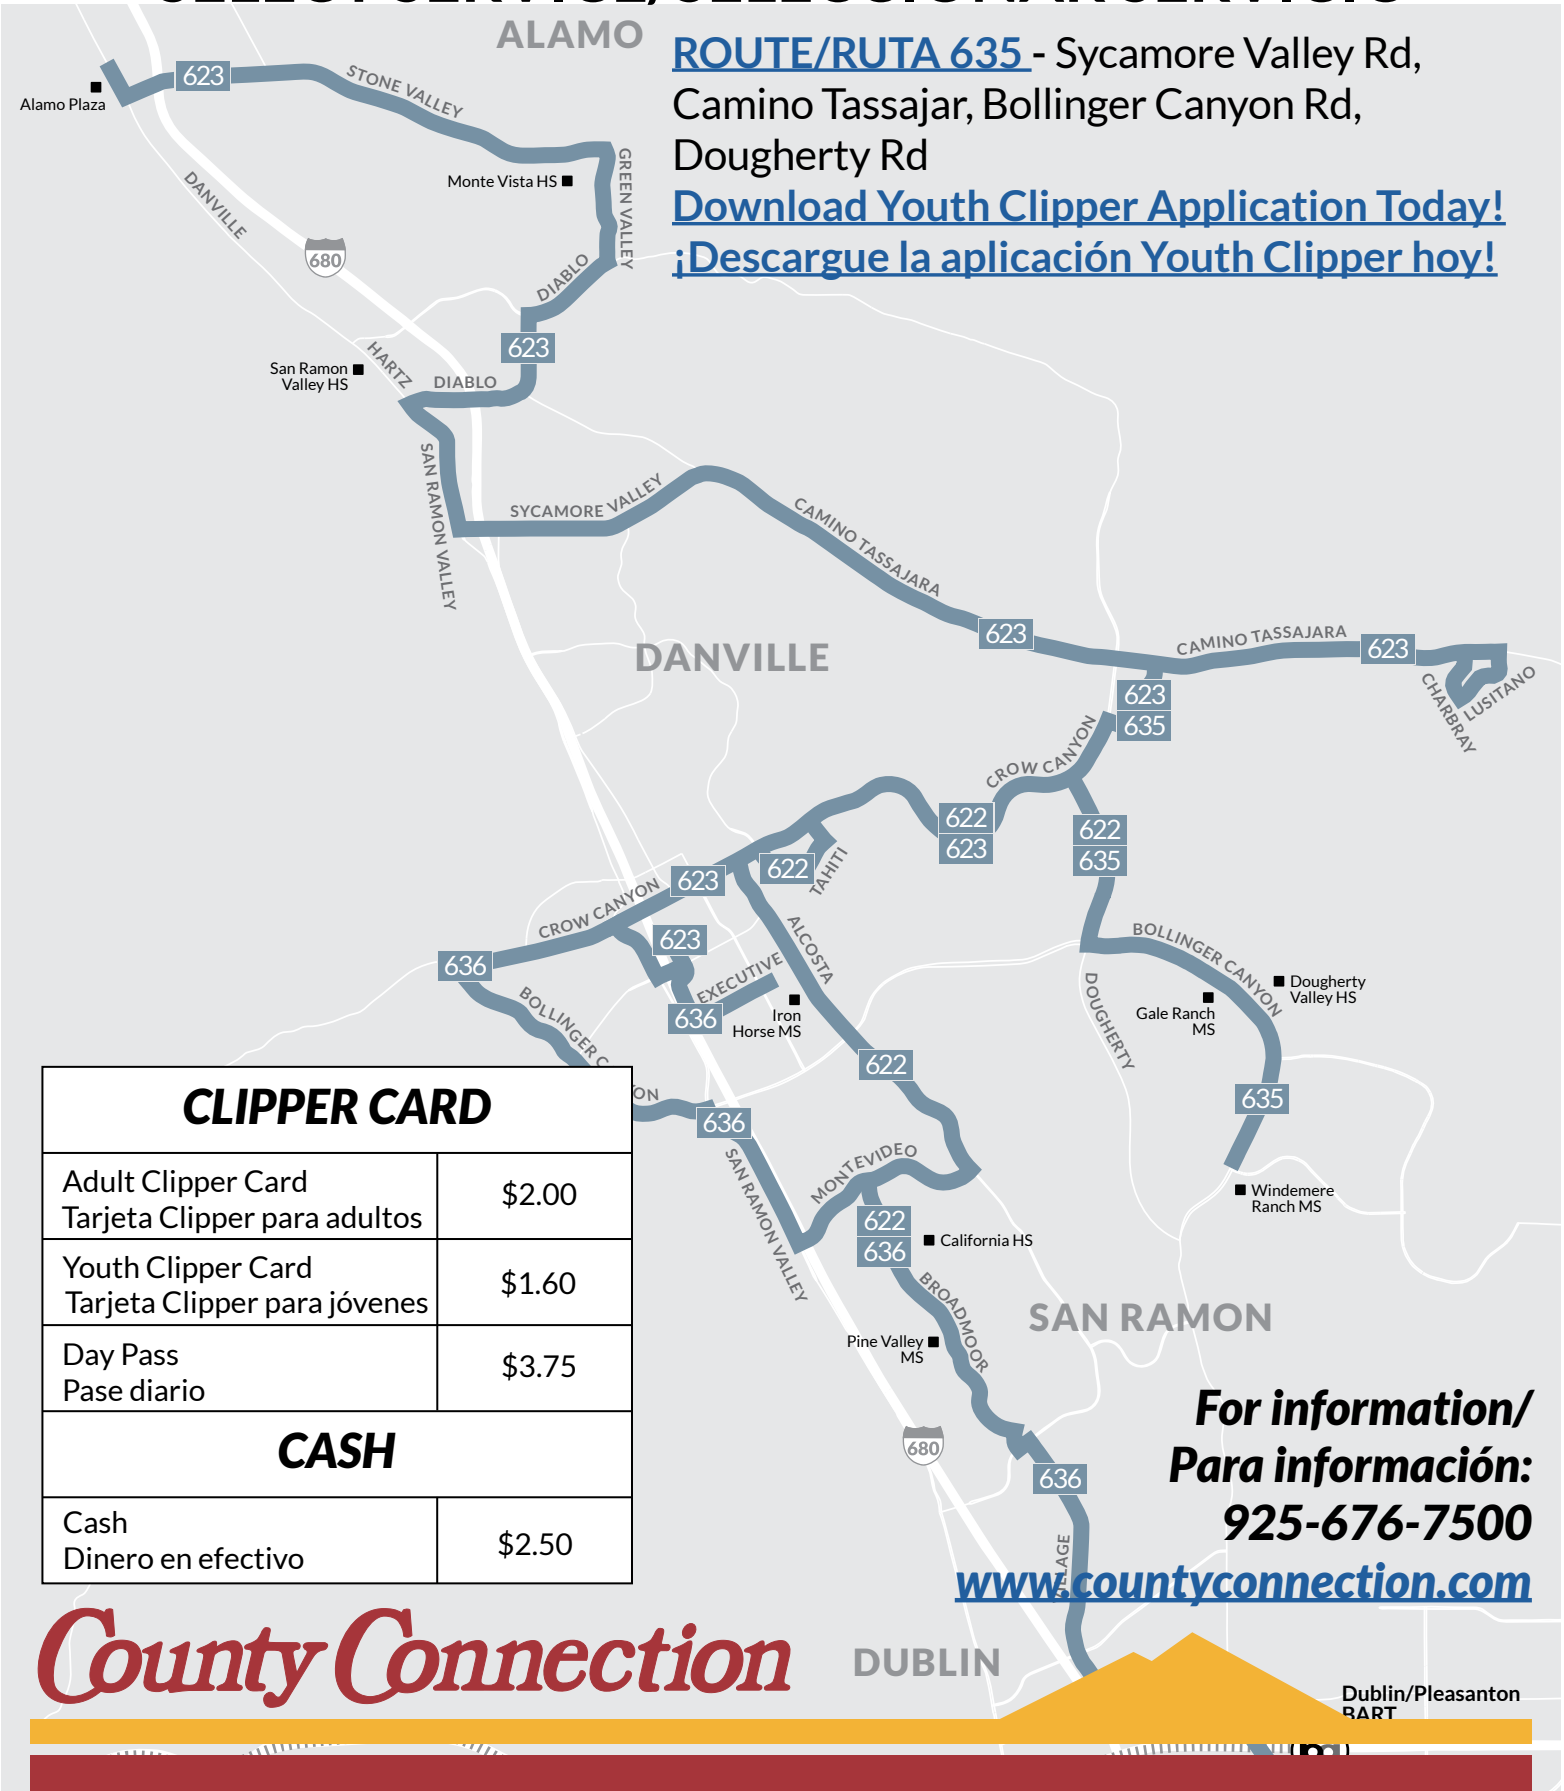

GALE RANCH MIDDLE

SELECT SERVICE/SELECCIONAR SERVICIO

ROUTE/RUTA 635 - Sycamore Valley Rd,
Camino Tassajar, Bollinger Canyon Rd,
Dougherty Rd

[Download Youth Clipper Application Today!](#)
[¡Descargue la aplicación Youth Clipper hoy!](#)

CLIPPER CARD	
Adult Clipper Card Tarjeta Clipper para adultos	\$2.00
Youth Clipper Card Tarjeta Clipper para jóvenes	\$1.60
Day Pass Pase diario	\$3.75
CASH	
Cash Dinero en efectivo	\$2.50

**For information/
Para información:**
925-676-7500

www.countyconnection.com

County Connection

Dublin/Pleasanton
BART