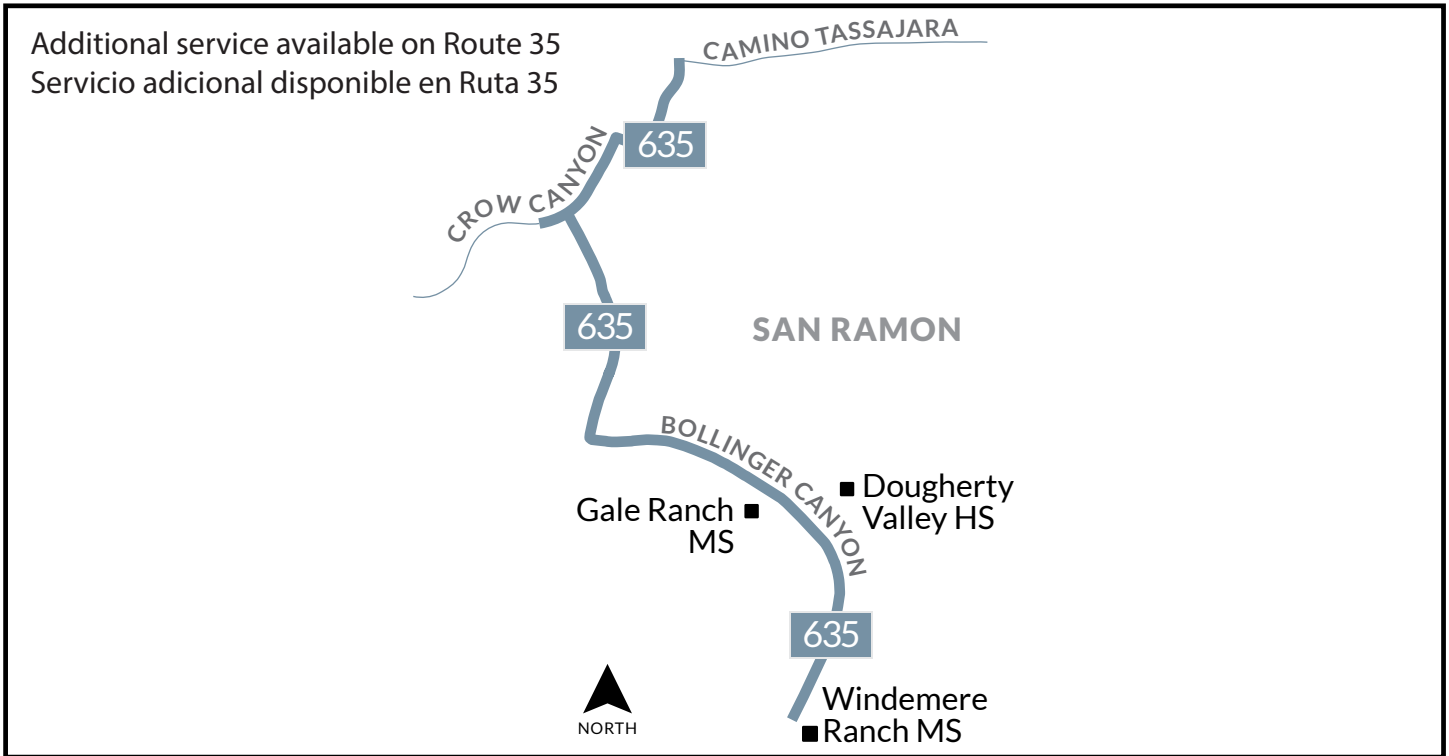

## DOUGHERTY VALLEY HIGH SCHOOL School Route/Ruta Escolar - 635

PAYMENT OPTIONS / OPCIONES DE PAGO	ELIGIBILITY / ELEGIBILIDAD	VALID ON / VÁLIDA EN	COST / COSTO
<b>Pass2Class</b> (scan QR code below) (escanear código QR)	Students 19 years and younger in Contra Costa <i>Estudiantes de 19 años y menores en Contra Costa</i>	County Connection	2 Months Free <i>2 meses gratis</i>
<b>Youth Clipper Card</b> (scan QR code below) (escanear código QR)	Youth ages 5-18 <i>Jóvenes de 5 a 18 años</i>	All public transit <i>Todo el transporte público</i>	\$1.60
<b>Cash</b>	General (Adult/Youth) <i>General (Adulto/Jóvene)</i>	All public transit <i>Todo el transporte público</i>	\$2.50

[CLICK HERE](#) for more information on Pass2Class and Youth Clipper Card. You may also scan the QR code or call 925-676-7500.

[HAGA CLIC AQUÍ](#) para obtener más información sobre los pases de transporte público disponibles para su estudiante. También puede escanear el código QR o llamar al 925-676-7500.