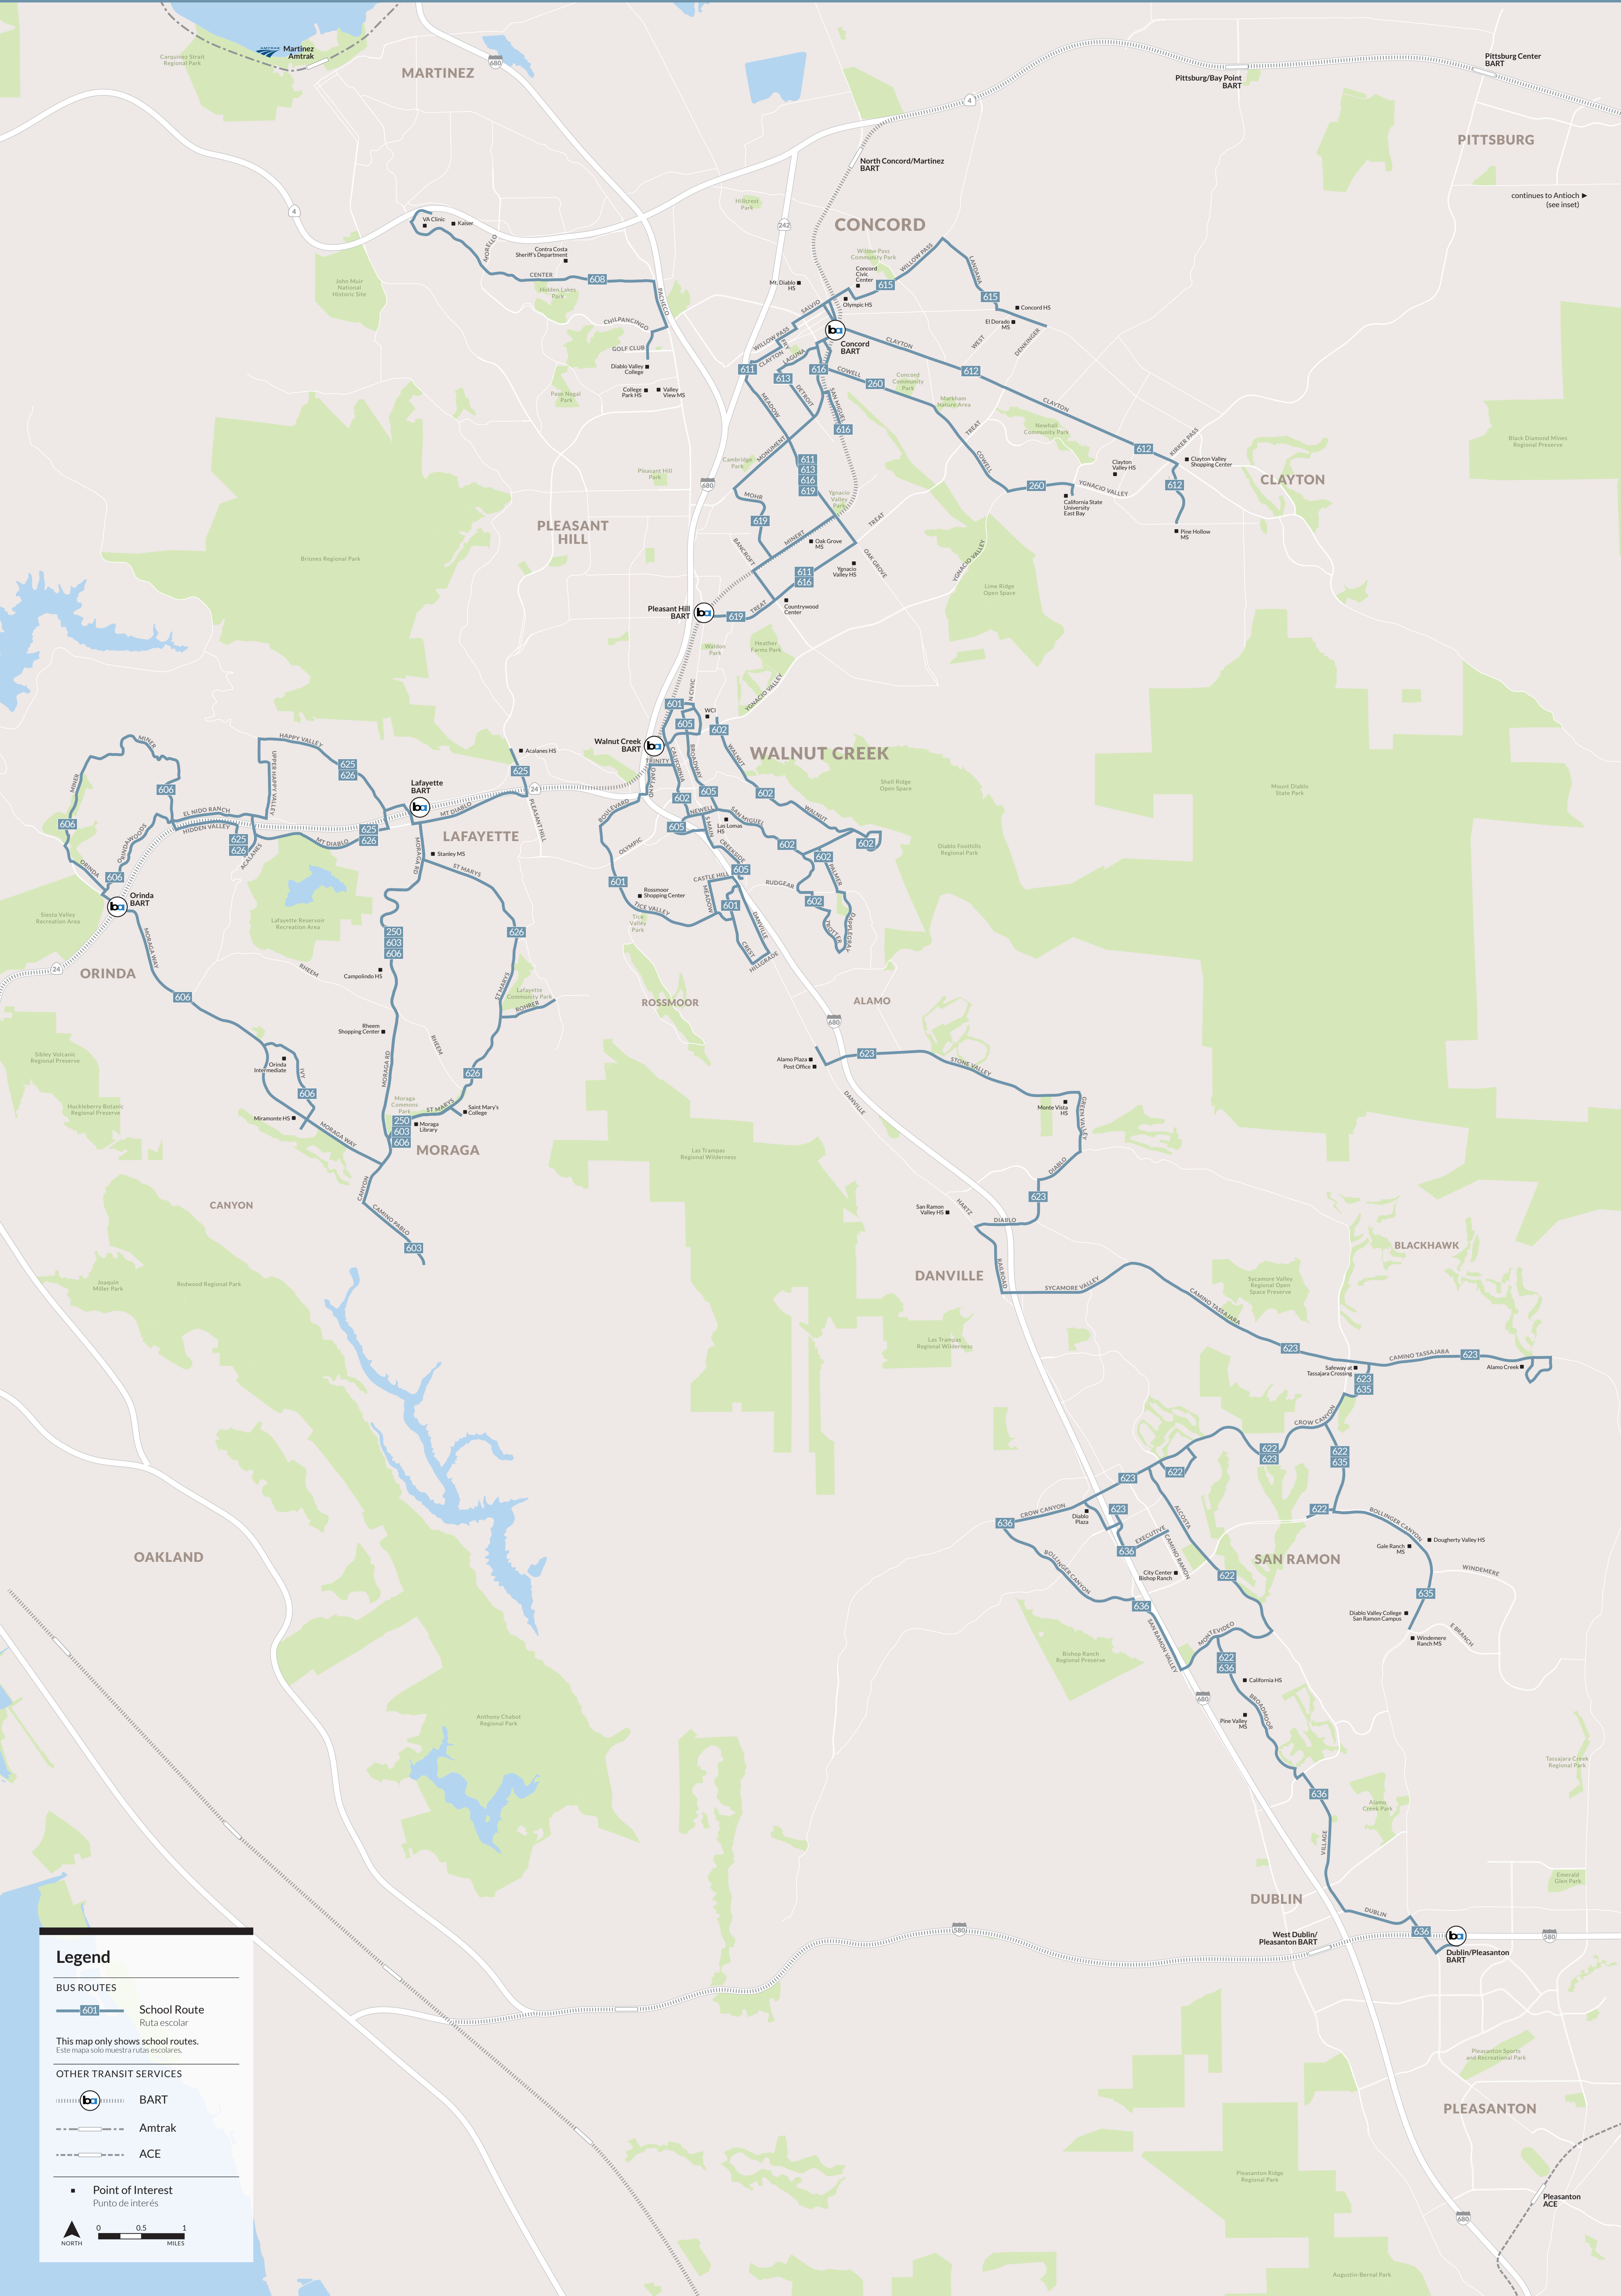

**Walnut Creek BART**  
 1 4 5 9  
 14 21 93X 95X  
 96X 98X AC  
 Weekend Routes  
 4 301 311 321

**Antioch**  
 ANTIOCH  
 Antioch BART  
 93X

**Orinda BART**  
 6  
 Weekend Routes  
 6

**Danville Park N Ride**  
 21 92X 95X AC

**San Ramon Transit Center**  
 21 35 92X 95X  
 96X 97X  
 Weekend Routes  
 321 335

**Dublin/Pleasanton BART**  
 35 97X  
 Weekend Routes  
 335

**Legend**

**BUS ROUTES**

- 1 Local Route  
Ruta local
- select trips  
viajes seleccionados
- 4 Free Route  
Ruta sin tarifas
- 91X Express Route  
Ruta expresa
- 310 Weekend Route  
Ruta de fin de semana
- select trips  
viajes seleccionados

**OTHER TRANSIT SERVICES**

- BART
- Amtrak
- ACE
- Transit Hub  
Centro de tránsito
- Point of Interest  
Punto de interés

0 0.5 1  
MILES

This map does not show school routes (600 series).  
 Este mapa no muestra rutas escolares (series 600).

Point of Interest  
Punto de interés

0 0.5 1  
MILES