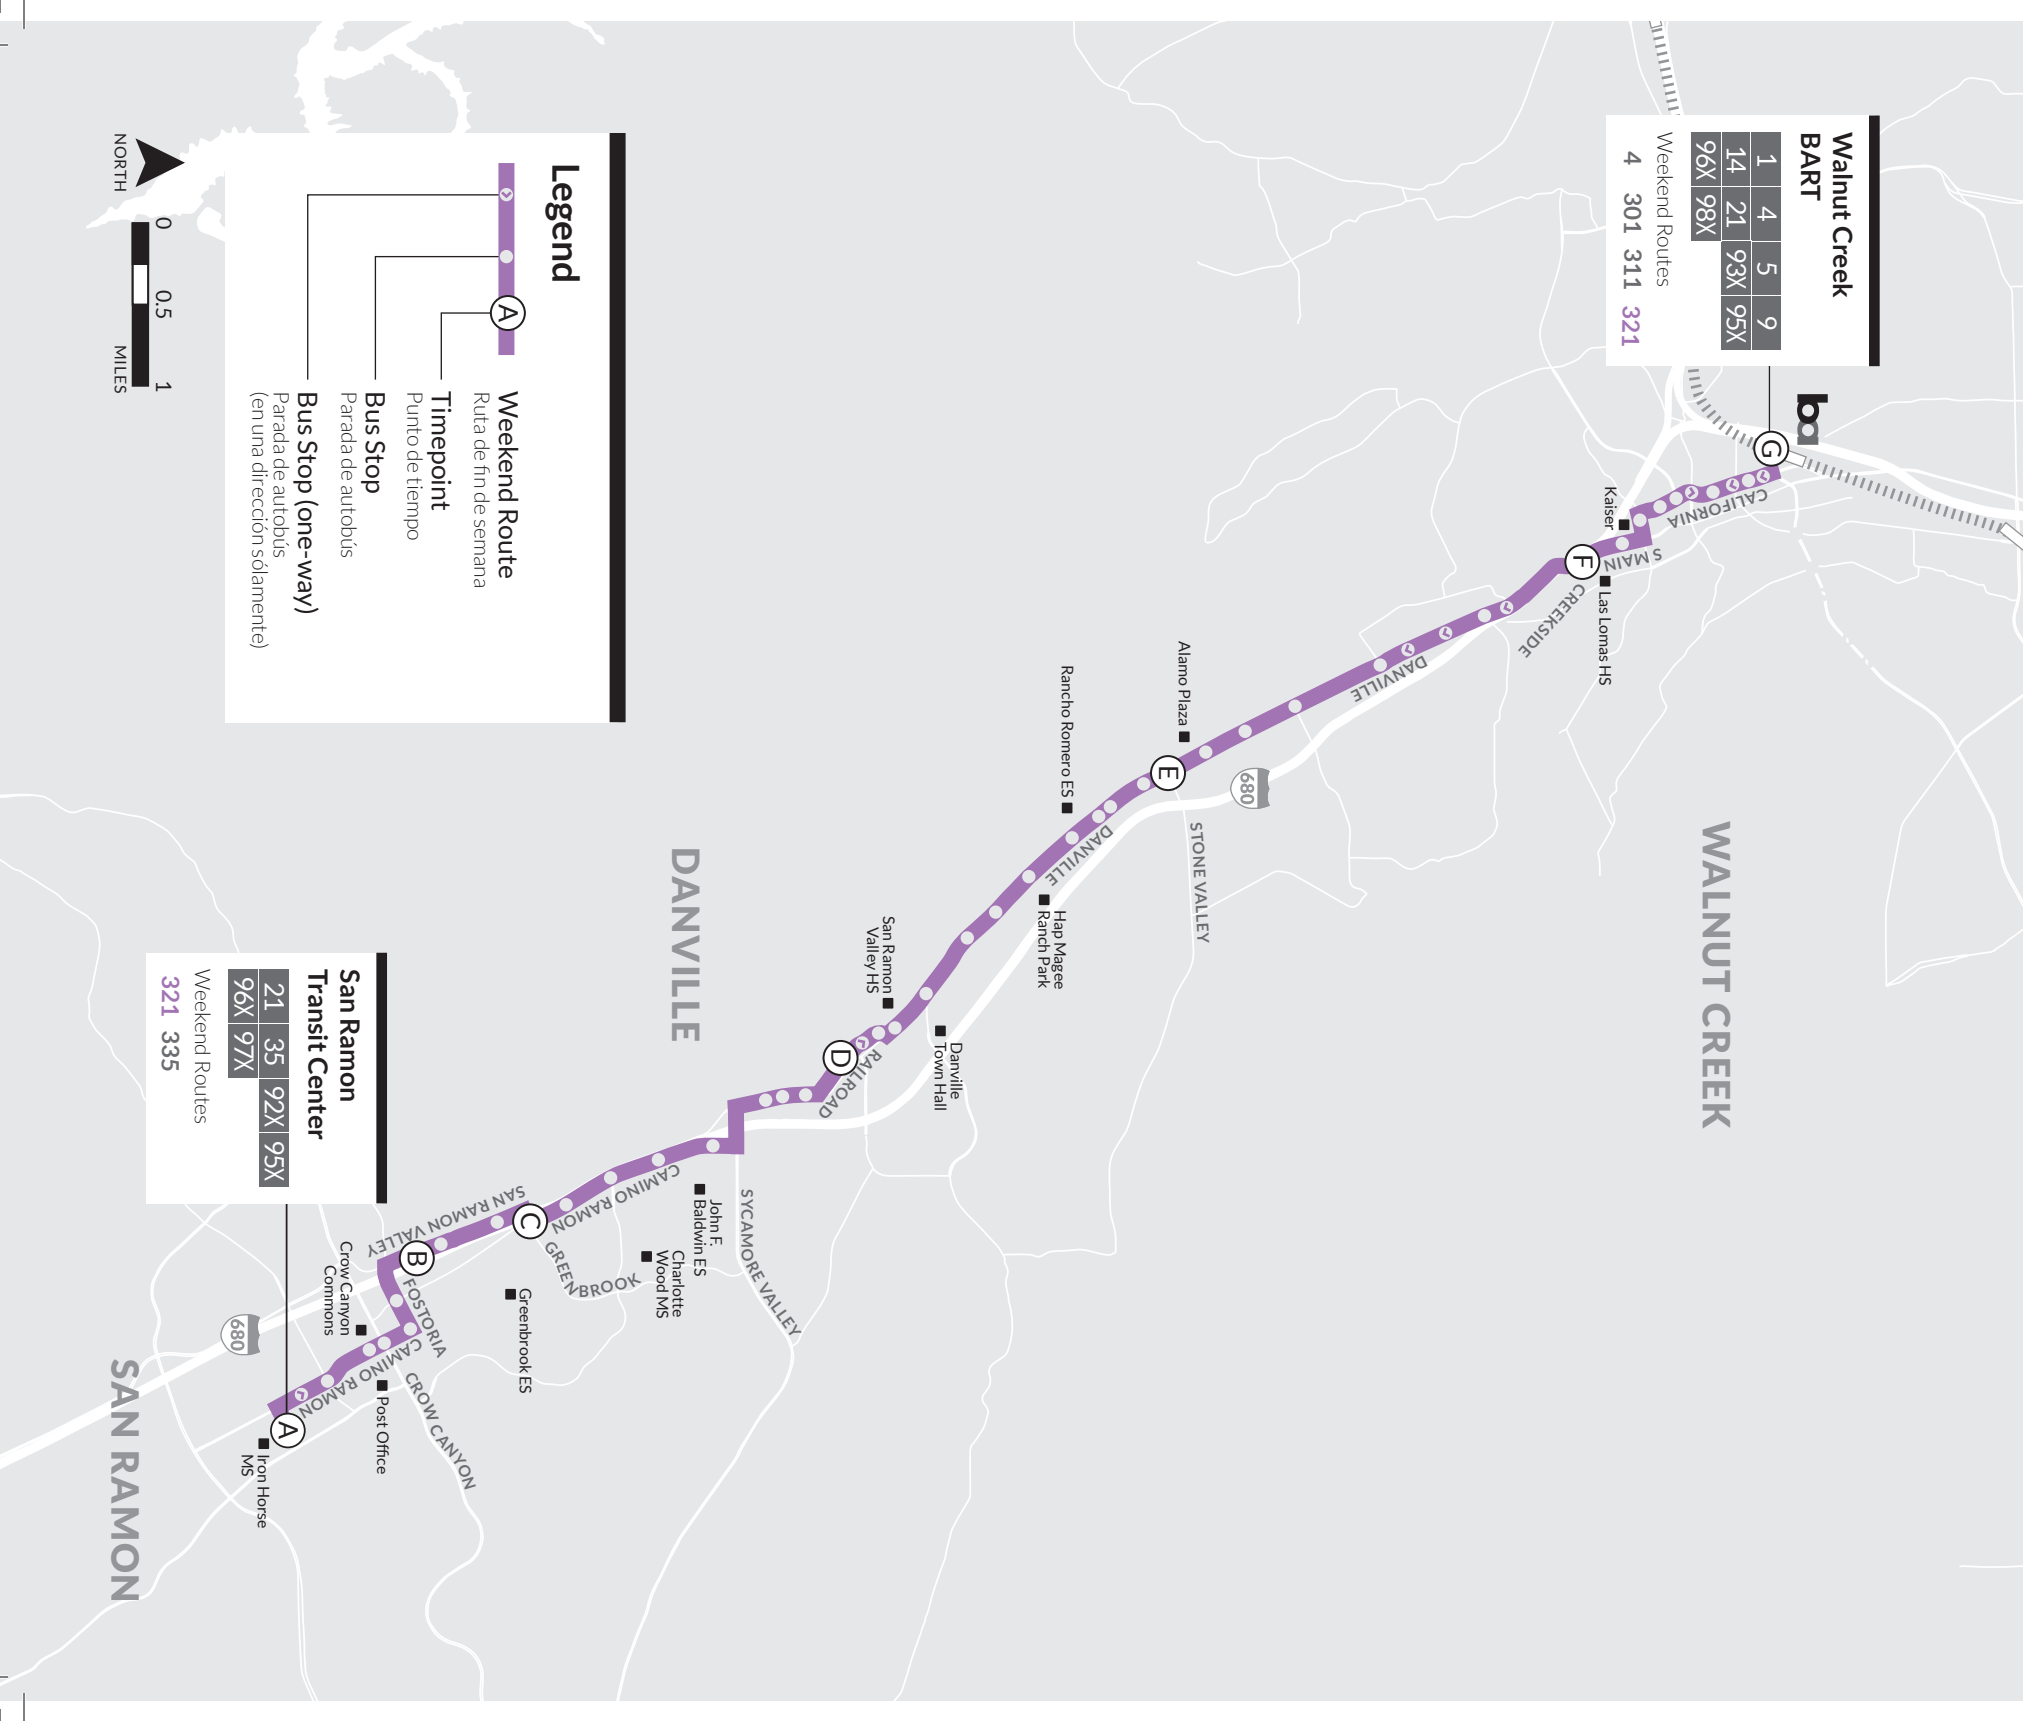

Walnut Creek BART	
1	4
14	21
96X	98X
4	301 311 321

Weekend Routes	
4	301 311 321

San Ramon Transit Center	
21	35
96X	97X
92X	95X
321	335

Weekend Routes	
321	335

Weekend Routes	
321	335

Weekend Routes	
321	335

Legend

- Weekend Route**
Ruta de fin de semana
- Timepoint**
Punto de tiempo
- Bus Stop**
Parada de autobús
- Bus Stop (one-way)**
Parada de autobús
(en una dirección solamente)