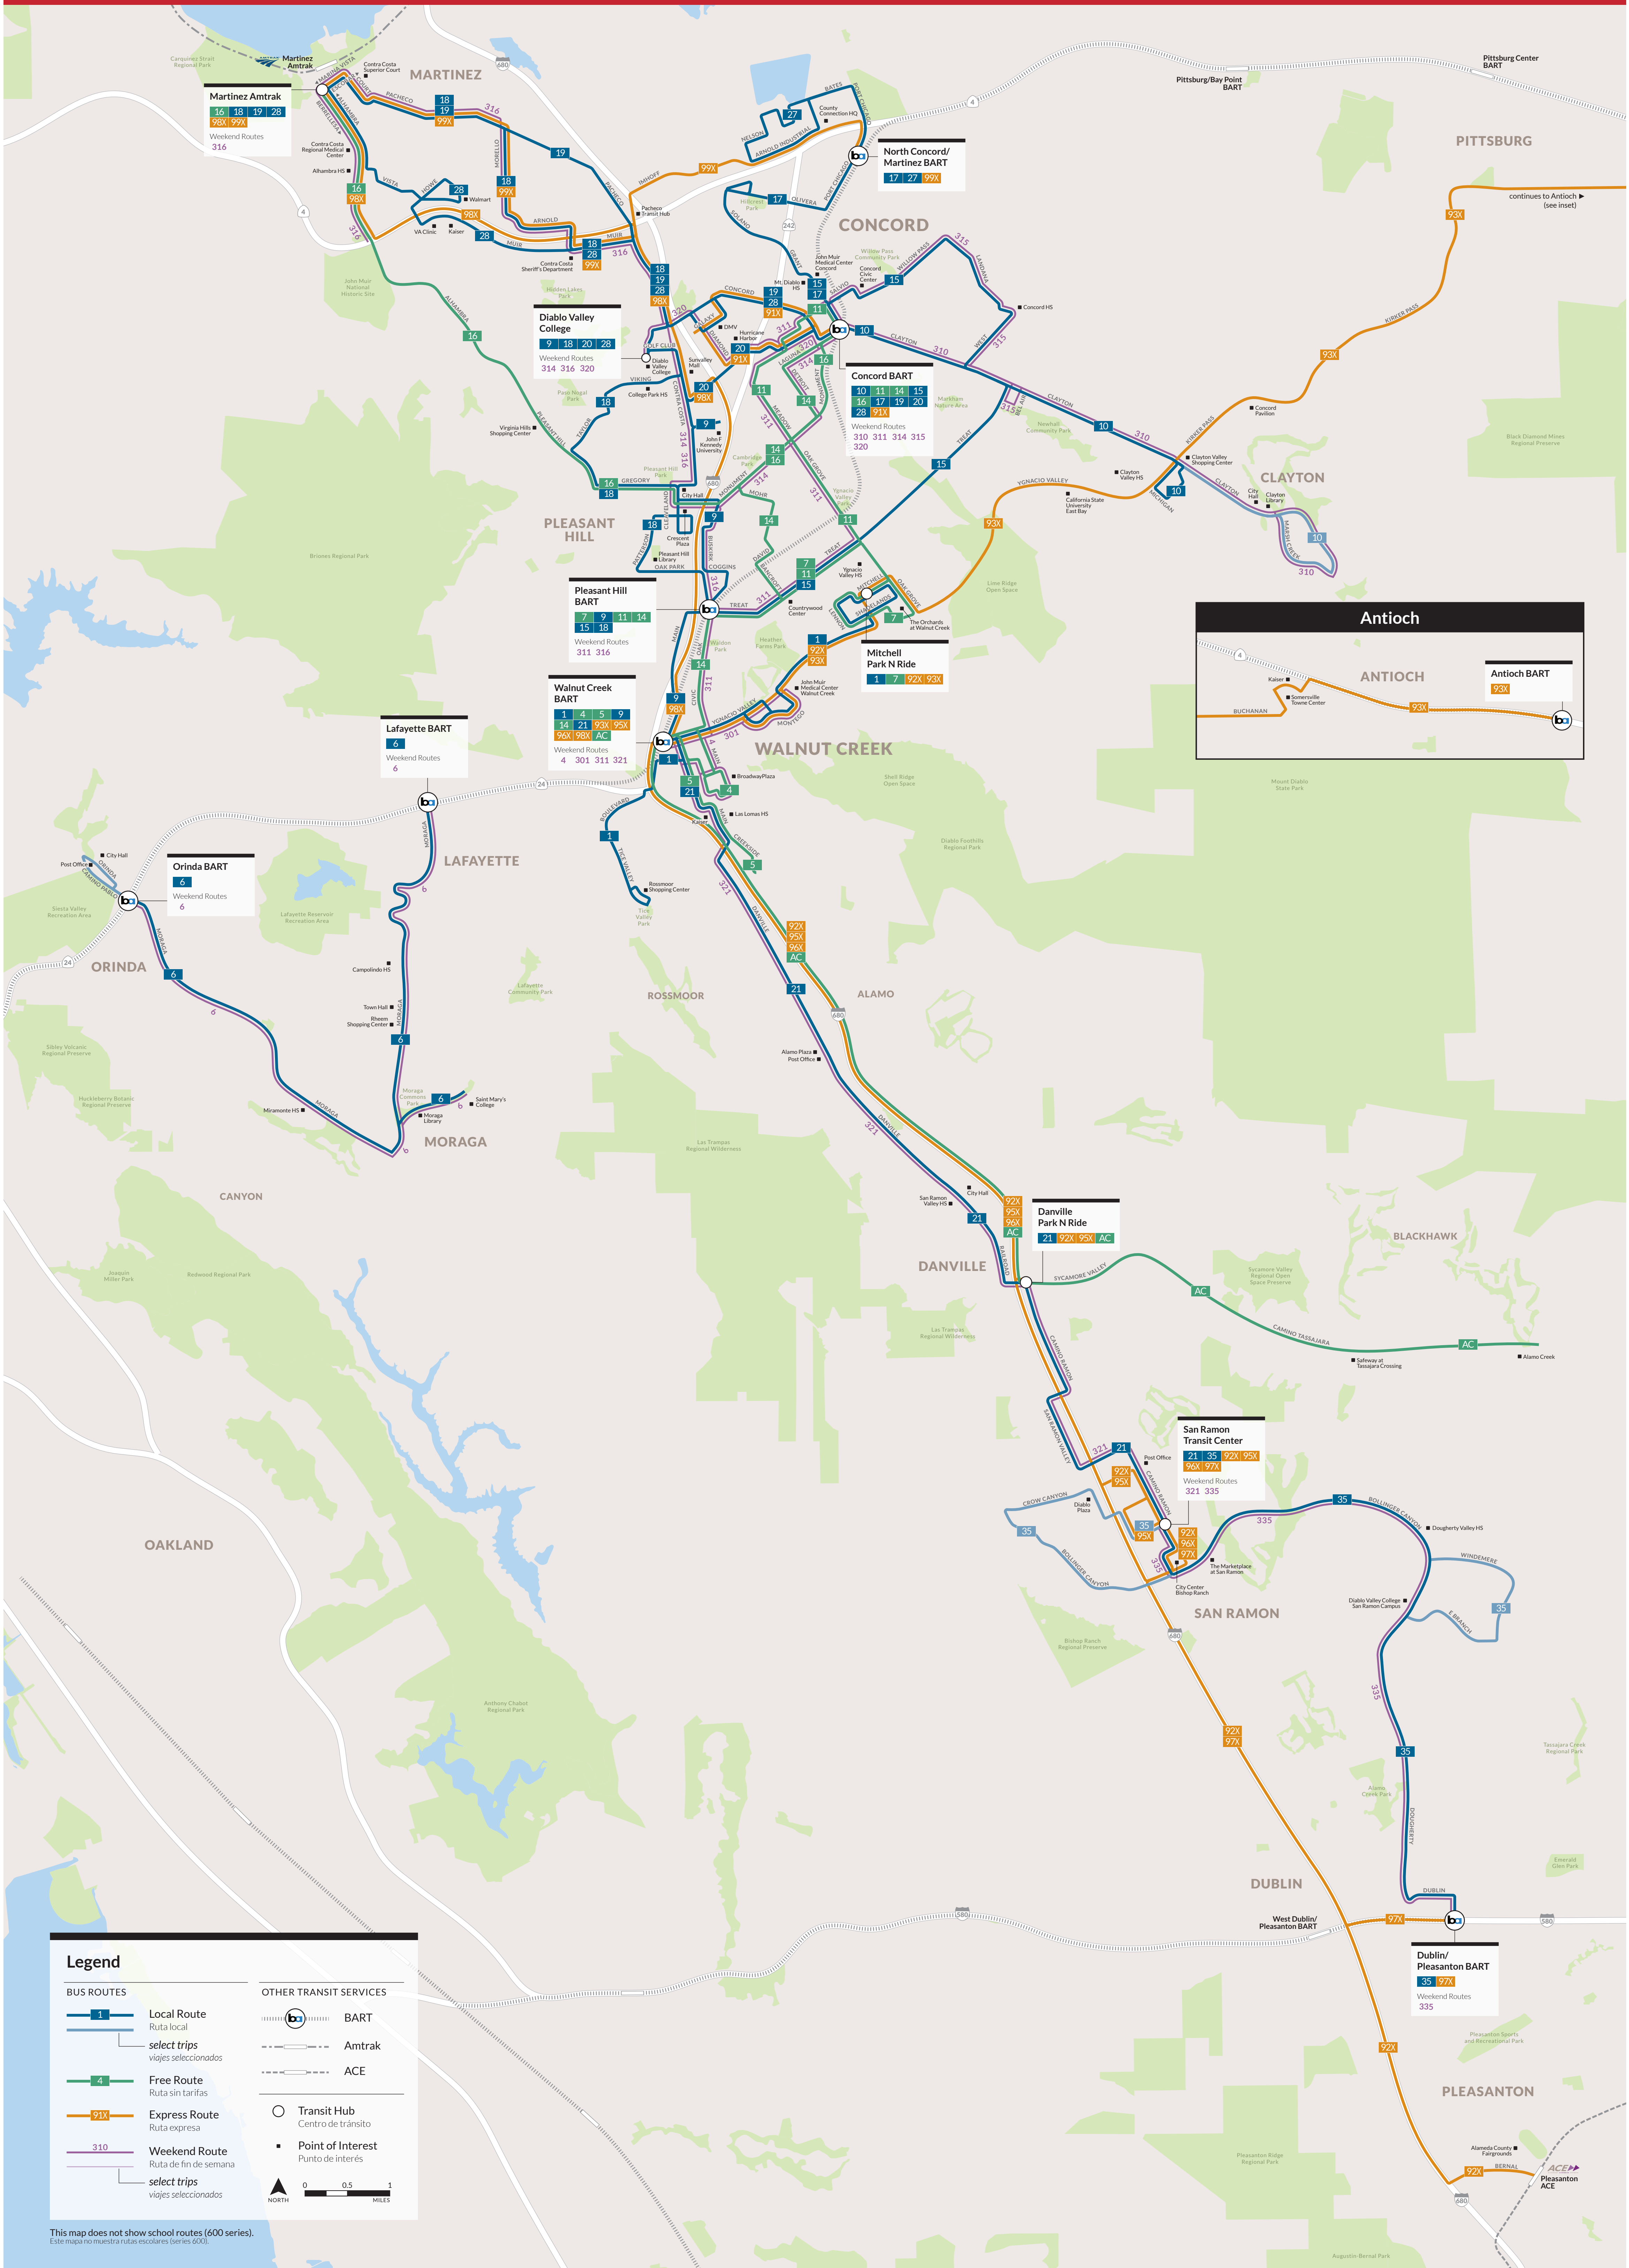

County Connection System Map

Effective Jun 6, 2021

Legend

	Local Route Ruta local		BART
	select trips viajes seleccionados		Amtrak
	Free Route Ruta sin tarifas		ACE
	Express Route Ruta expresa		Transit Hub Centro de tránsito
	Weekend Route Ruta de fin de semana		Point of Interest Punto de interés
	select trips viajes seleccionados		

0 0.5 1 MILES

This map does not show school routes (600 series).
Este mapa no muestra rutas escolares (series 600).