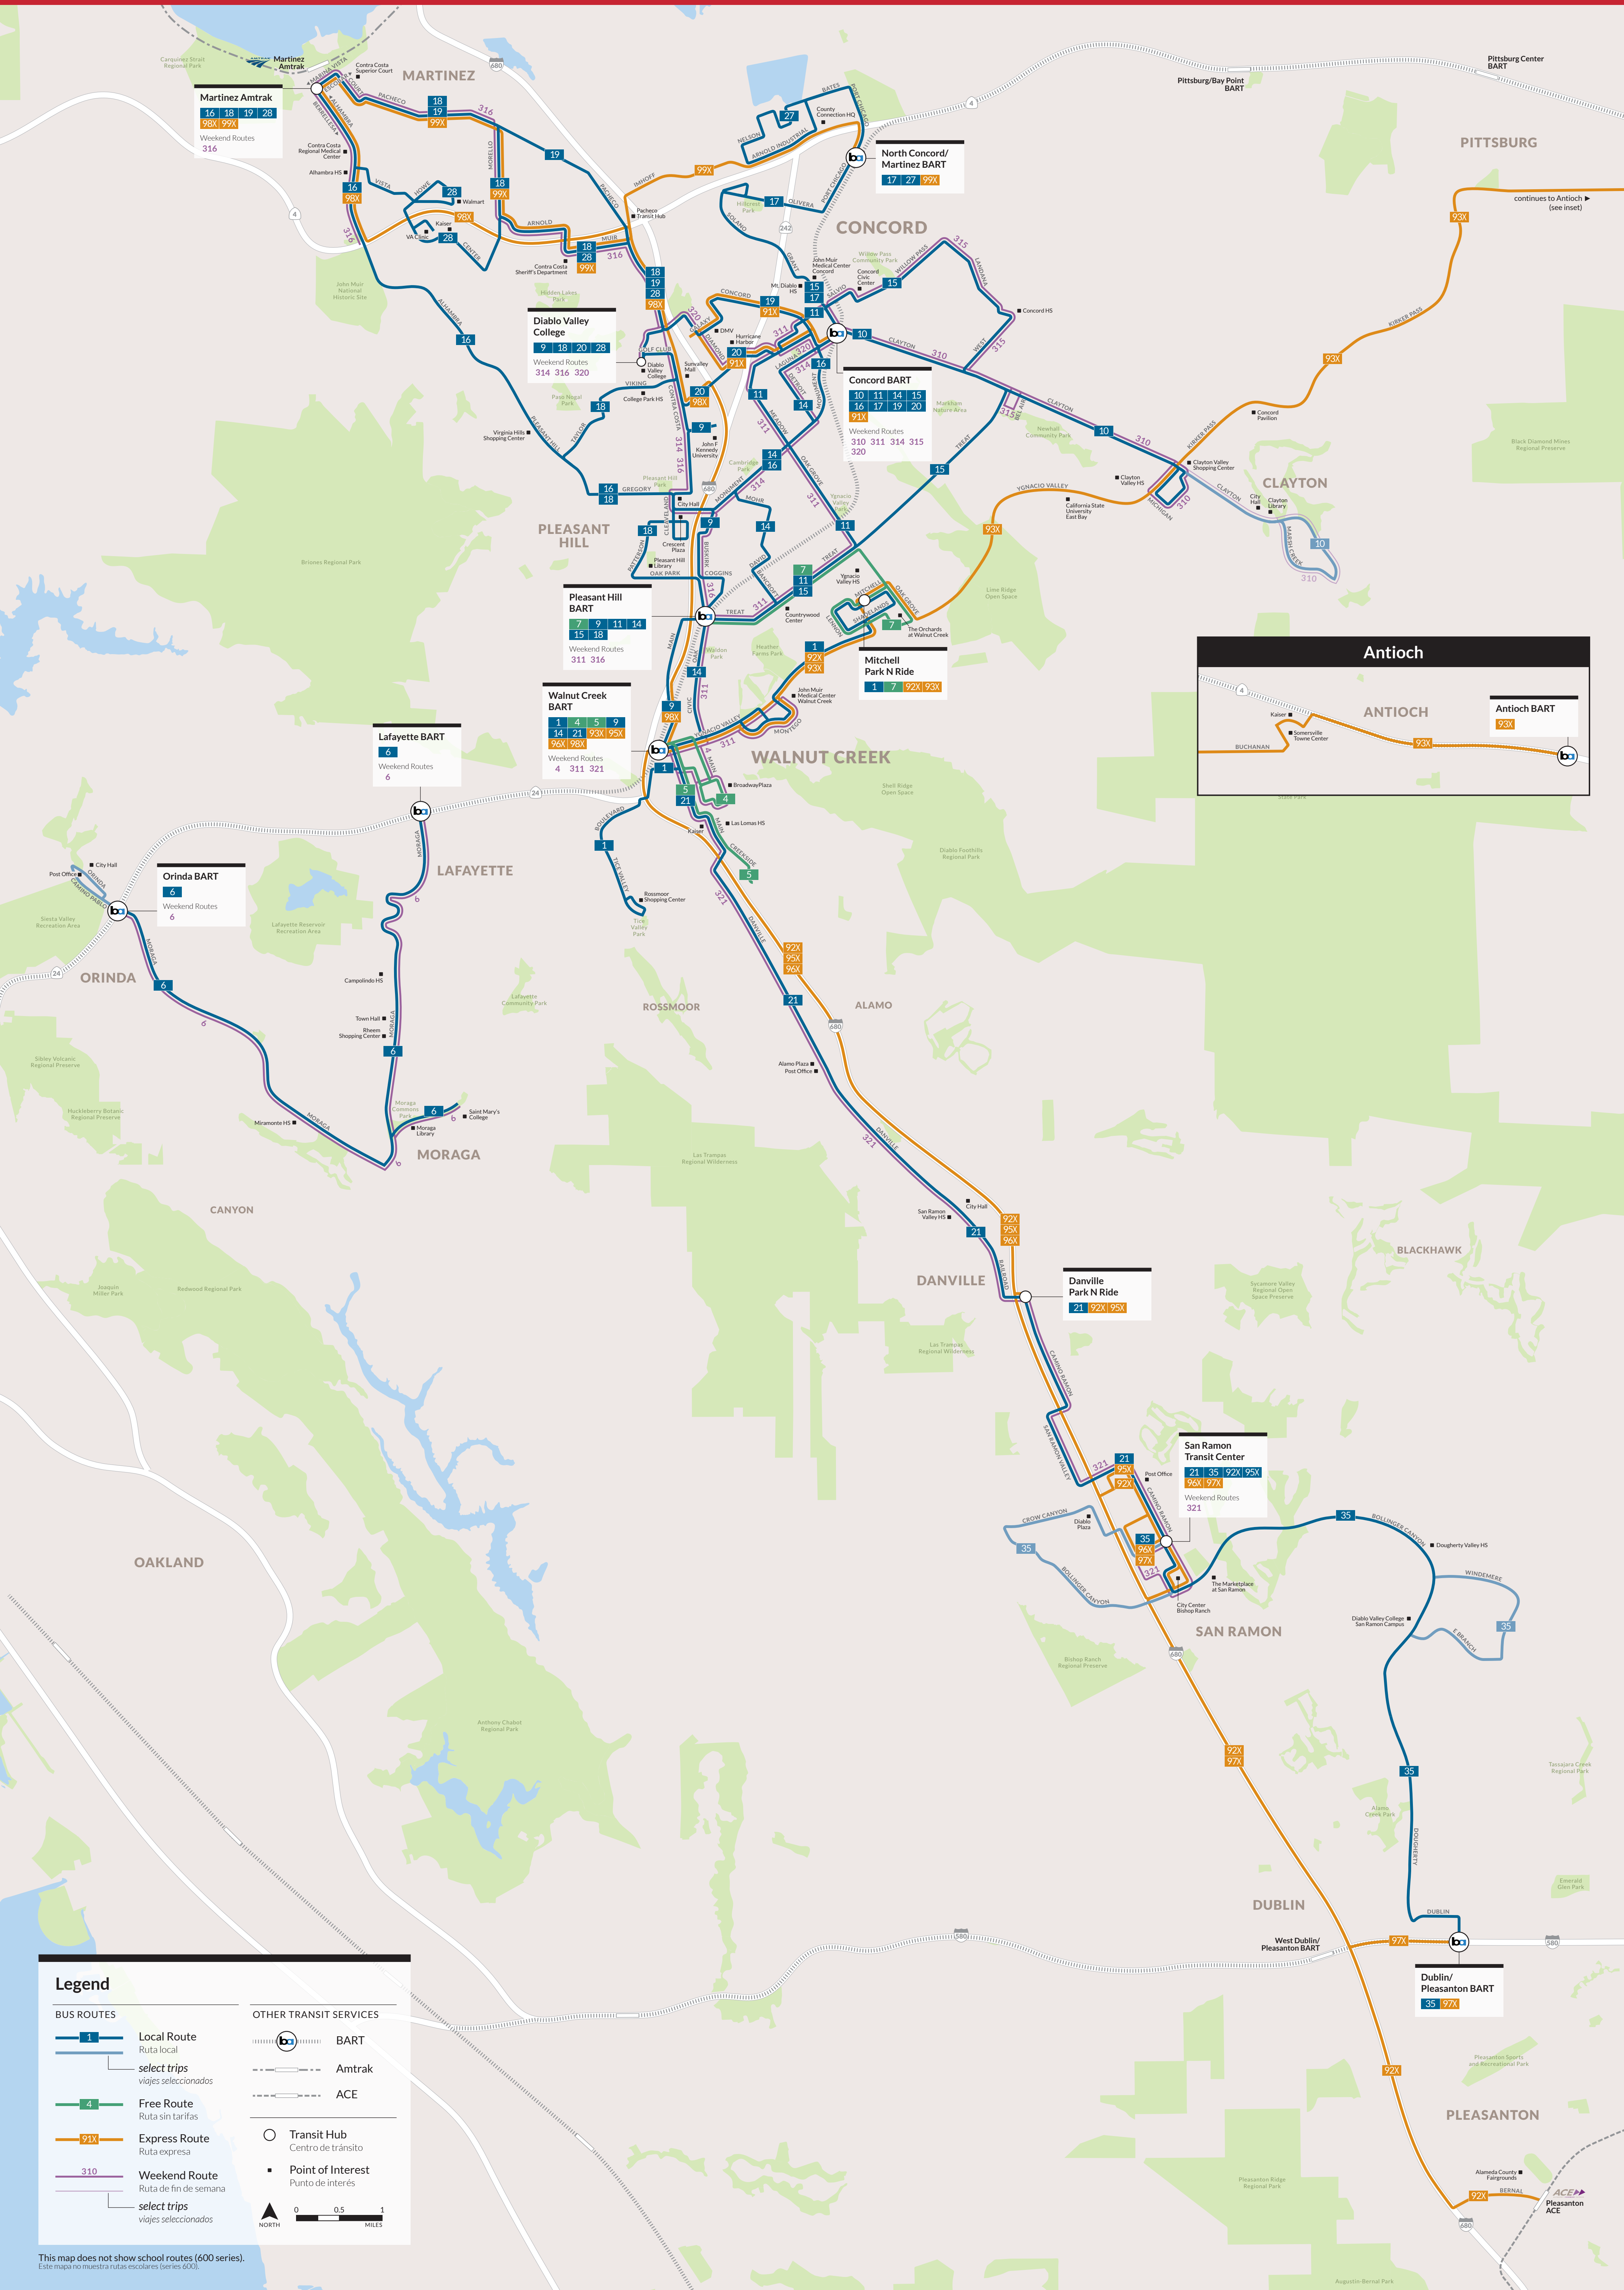

# County Connection System Map

SUBJECT TO CHANGE  
Effective Mar 10, 2019

**Legend**

**BUS ROUTES**

- 1 Local Route  
Ruta local
- select trips  
viajes seleccionados
- 4 Free Route  
Ruta sin tarifas
- 92X Express Route  
Ruta expresa
- 310 Weekend Route  
Ruta de fin de semana
- select trips  
viajes seleccionados

**OTHER TRANSIT SERVICES**

- BART
- Amtrak
- ACE
- Transit Hub  
Centro de tránsito
- Point of Interest  
Punto de interés

0 0.5 1  
MILES

This map does not show school routes (600 series).  
Este mapa no muestra rutas escolares (series 600).