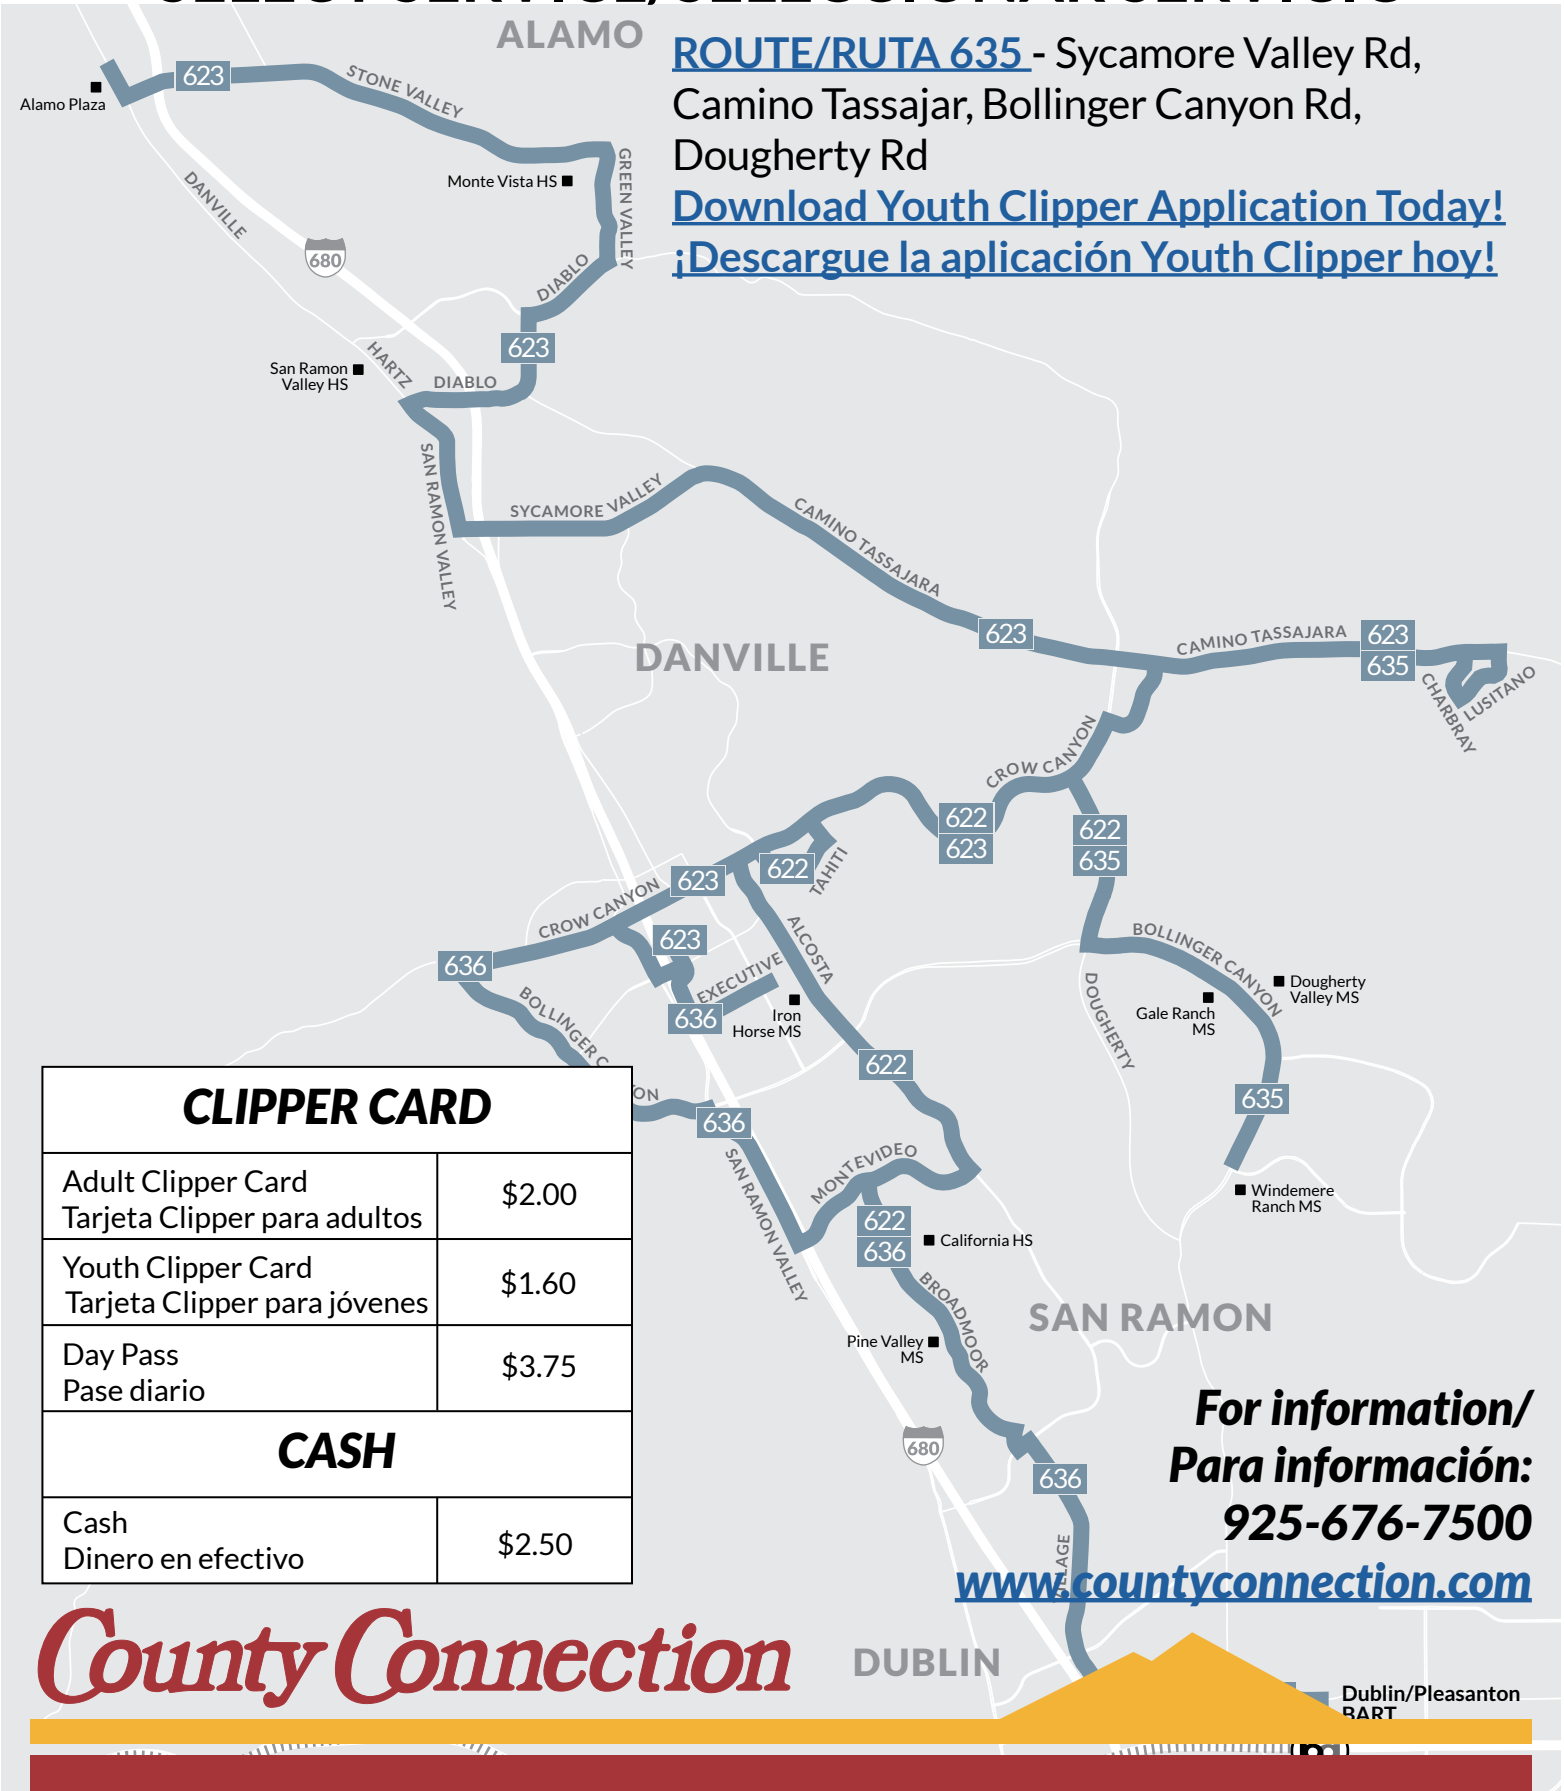

GALE RANCH MIDDLE

SELECT SERVICE/SELECCIONAR SERVICIO

ROUTE/RUTA 635 - Sycamore Valley Rd,
Camino Tassajar, Bollinger Canyon Rd,
Dougherty Rd

Download Youth Clipper Application Today!
¡Descargue la aplicación Youth Clipper hoy!

CLIPPER CARD	
Adult Clipper Card Tarjeta Clipper para adultos	\$2.00
Youth Clipper Card Tarjeta Clipper para jóvenes	\$1.60
Day Pass Pase diario	\$3.75
CASH	
Cash Dinero en efectivo	\$2.50

**For information/
Para información:**
925-676-7500

www.countyconnection.com

County Connection

Dublin/Pleasanton
BART