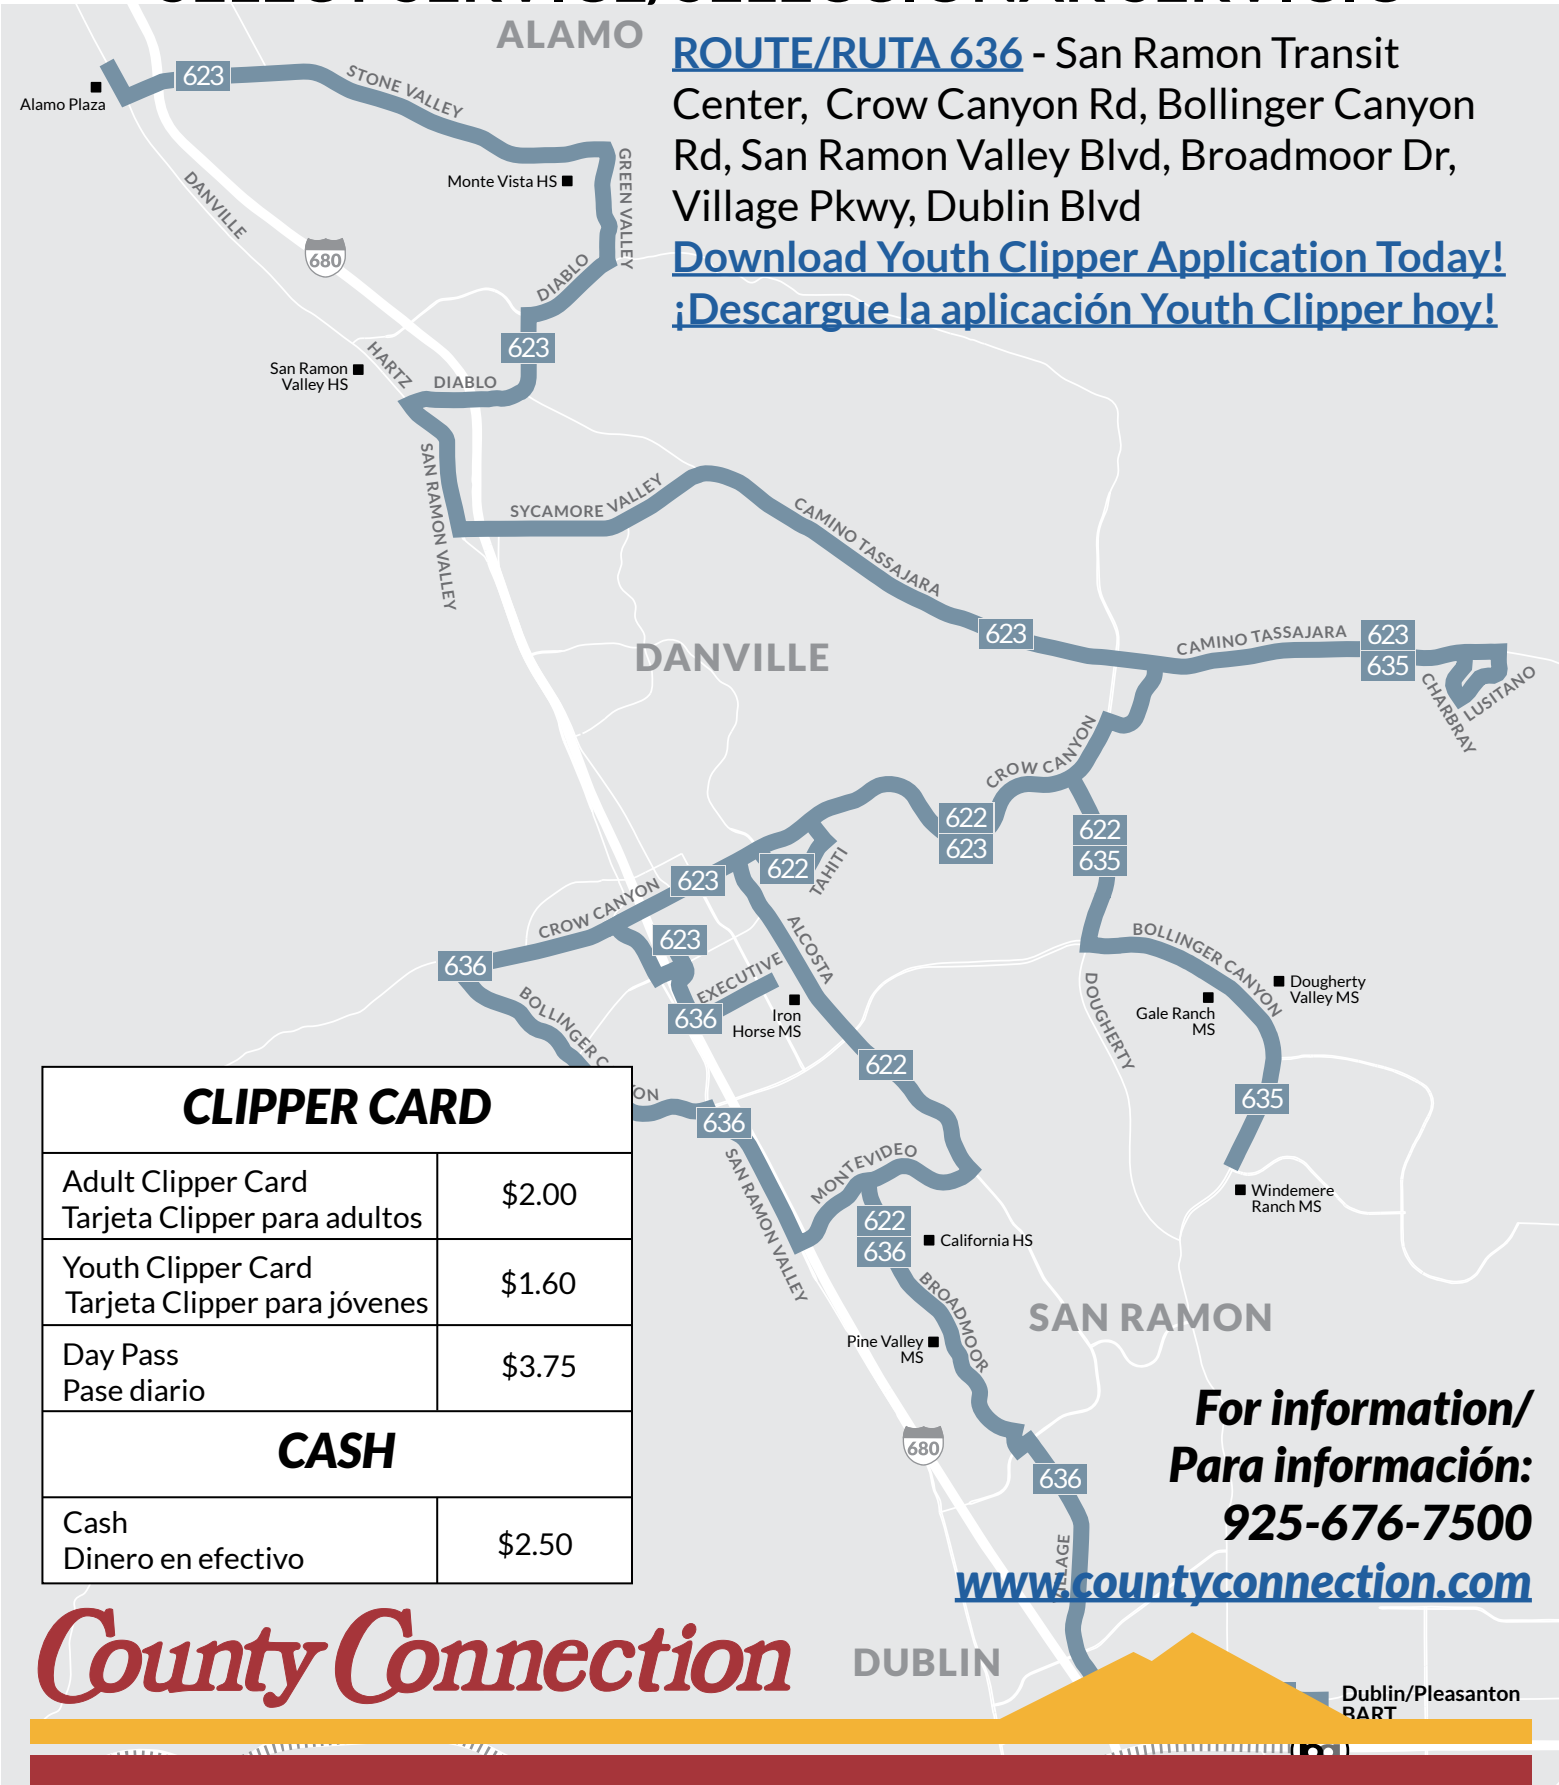

# IRON HORSE MIDDLE

## SELECT SERVICE/SELECCIONAR SERVICIO

**ROUTE/RUTA 636** - San Ramon Transit Center, Crow Canyon Rd, Bollinger Canyon Rd, San Ramon Valley Blvd, Broadmoor Dr, Village Pkwy, Dublin Blvd

**[Download Youth Clipper Application Today!](#)**  
**[¡Descargue la aplicación Youth Clipper hoy!](#)**

<b>CLIPPER CARD</b>	
Adult Clipper Card Tarjeta Clipper para adultos	\$2.00
Youth Clipper Card Tarjeta Clipper para jóvenes	\$1.60
Day Pass Pase diario	\$3.75
<b>CASH</b>	
Cash Dinero en efectivo	\$2.50

**For information/  
Para información:**  
**925-676-7500**

**[www.countyconnection.com](http://www.countyconnection.com)**

**County Connection**

DUBLIN

Dublin/Pleasanton  
BART