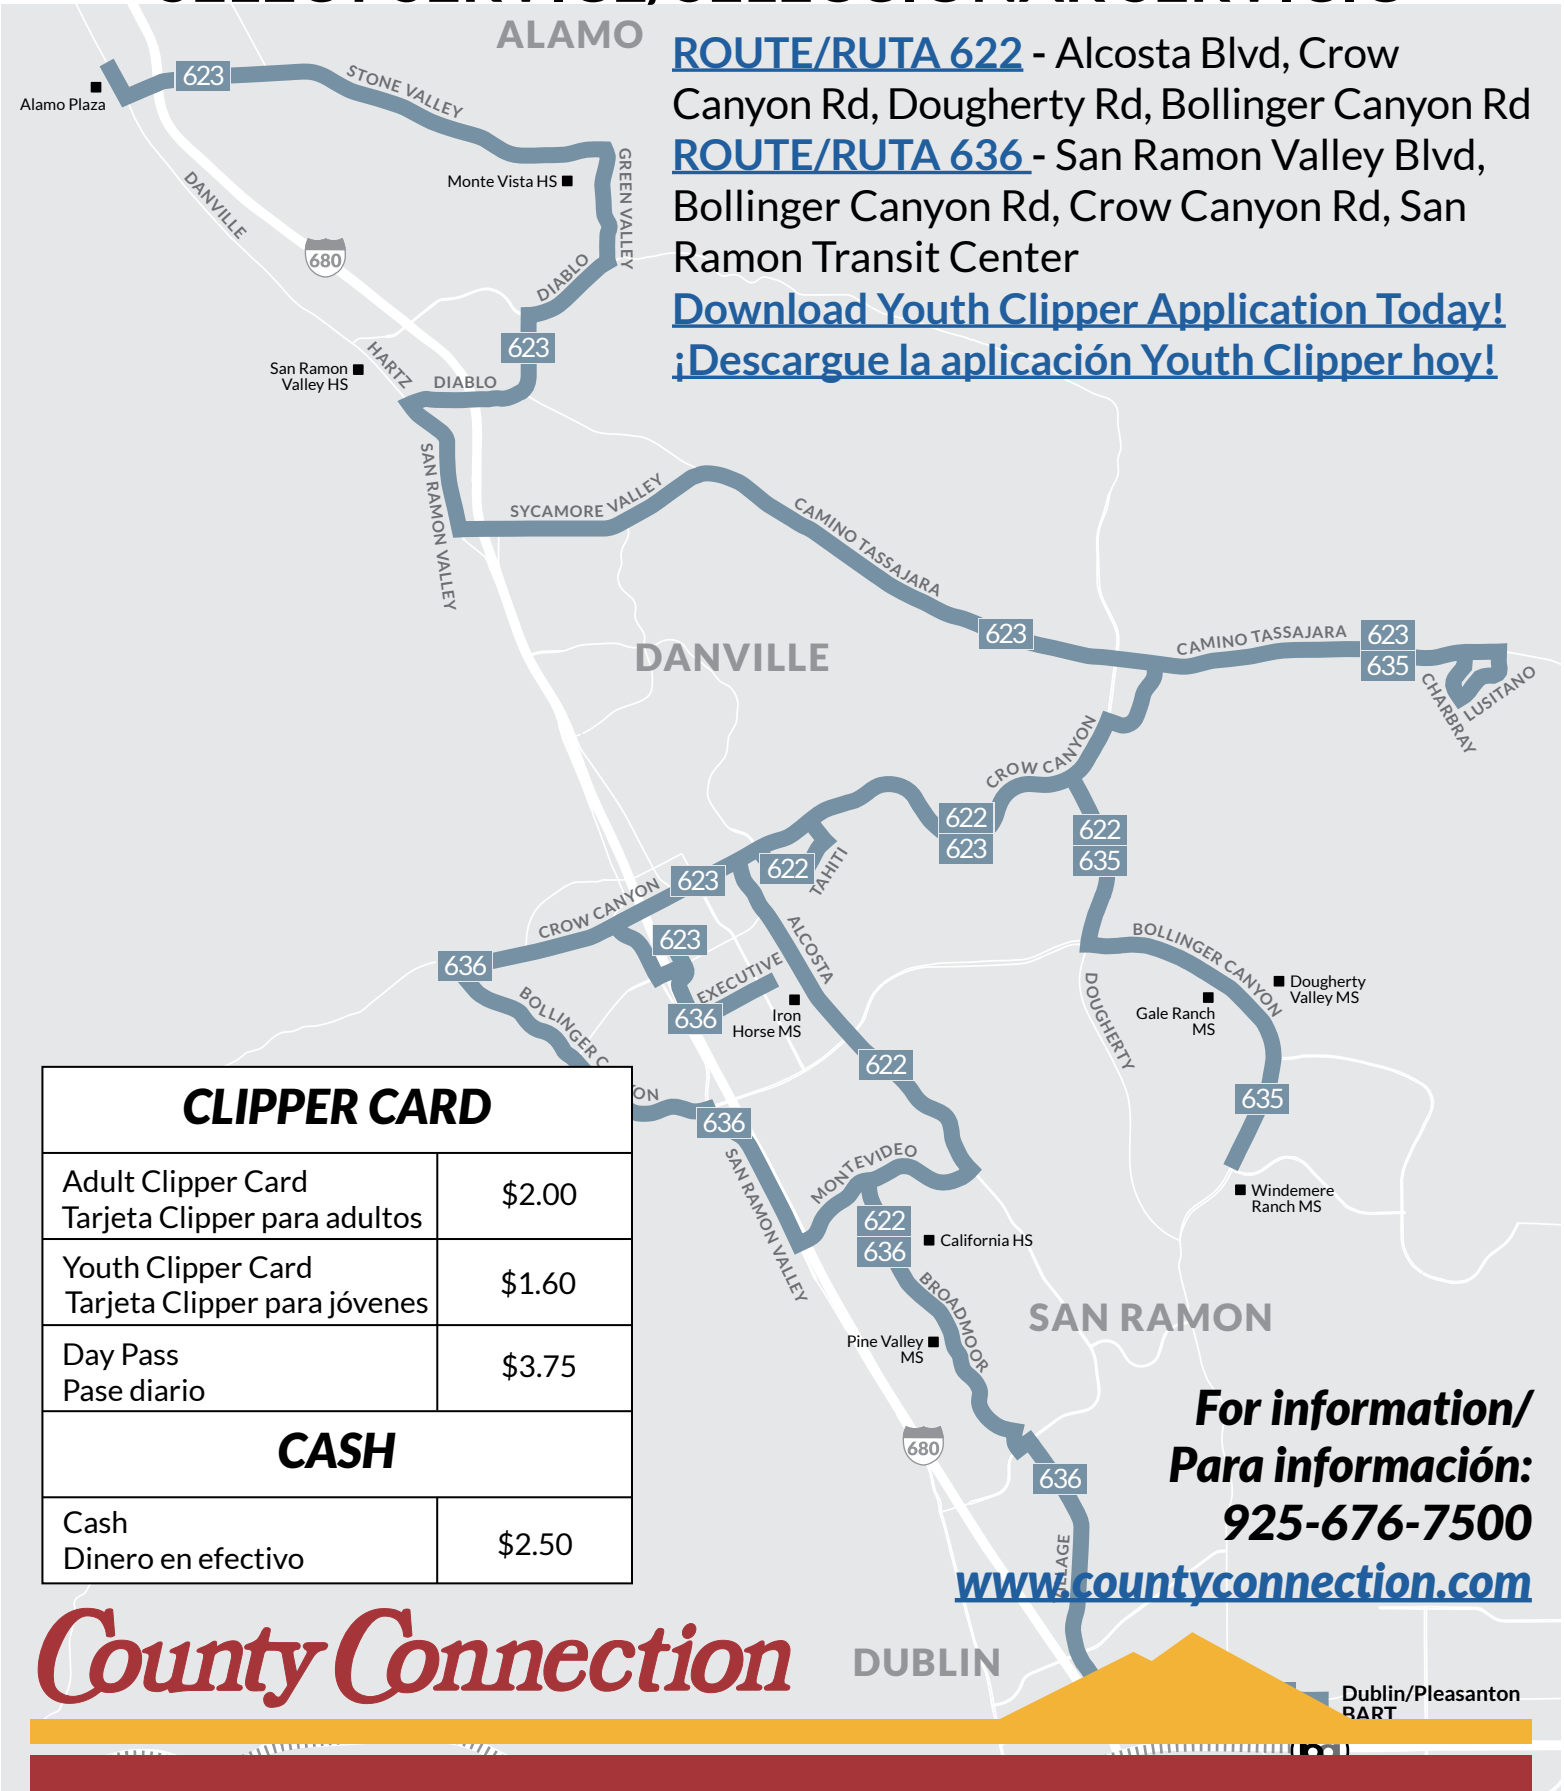

# PINE VALLEY MIDDLE

## SELECT SERVICE/SELECCIONAR SERVICIO

**ROUTE/RUTA 622** - Alcosta Blvd, Crow Canyon Rd, Dougherty Rd, Bollinger Canyon Rd

**ROUTE/RUTA 636** - San Ramon Valley Blvd, Bollinger Canyon Rd, Crow Canyon Rd, San Ramon Transit Center

**Download Youth Clipper Application Today!**  
**¡Descargue la aplicación Youth Clipper hoy!**

<b>CLIPPER CARD</b>	
Adult Clipper Card Tarjeta Clipper para adultos	\$2.00
Youth Clipper Card Tarjeta Clipper para jóvenes	\$1.60
Day Pass Pase diario	\$3.75
<b>CASH</b>	
Cash Dinero en efectivo	\$2.50

**For information/  
 Para información:**  
**925-676-7500**

**[www.countyconnection.com](http://www.countyconnection.com)**

**County Connection**

DUBLIN

Dublin/Pleasanton  
BART