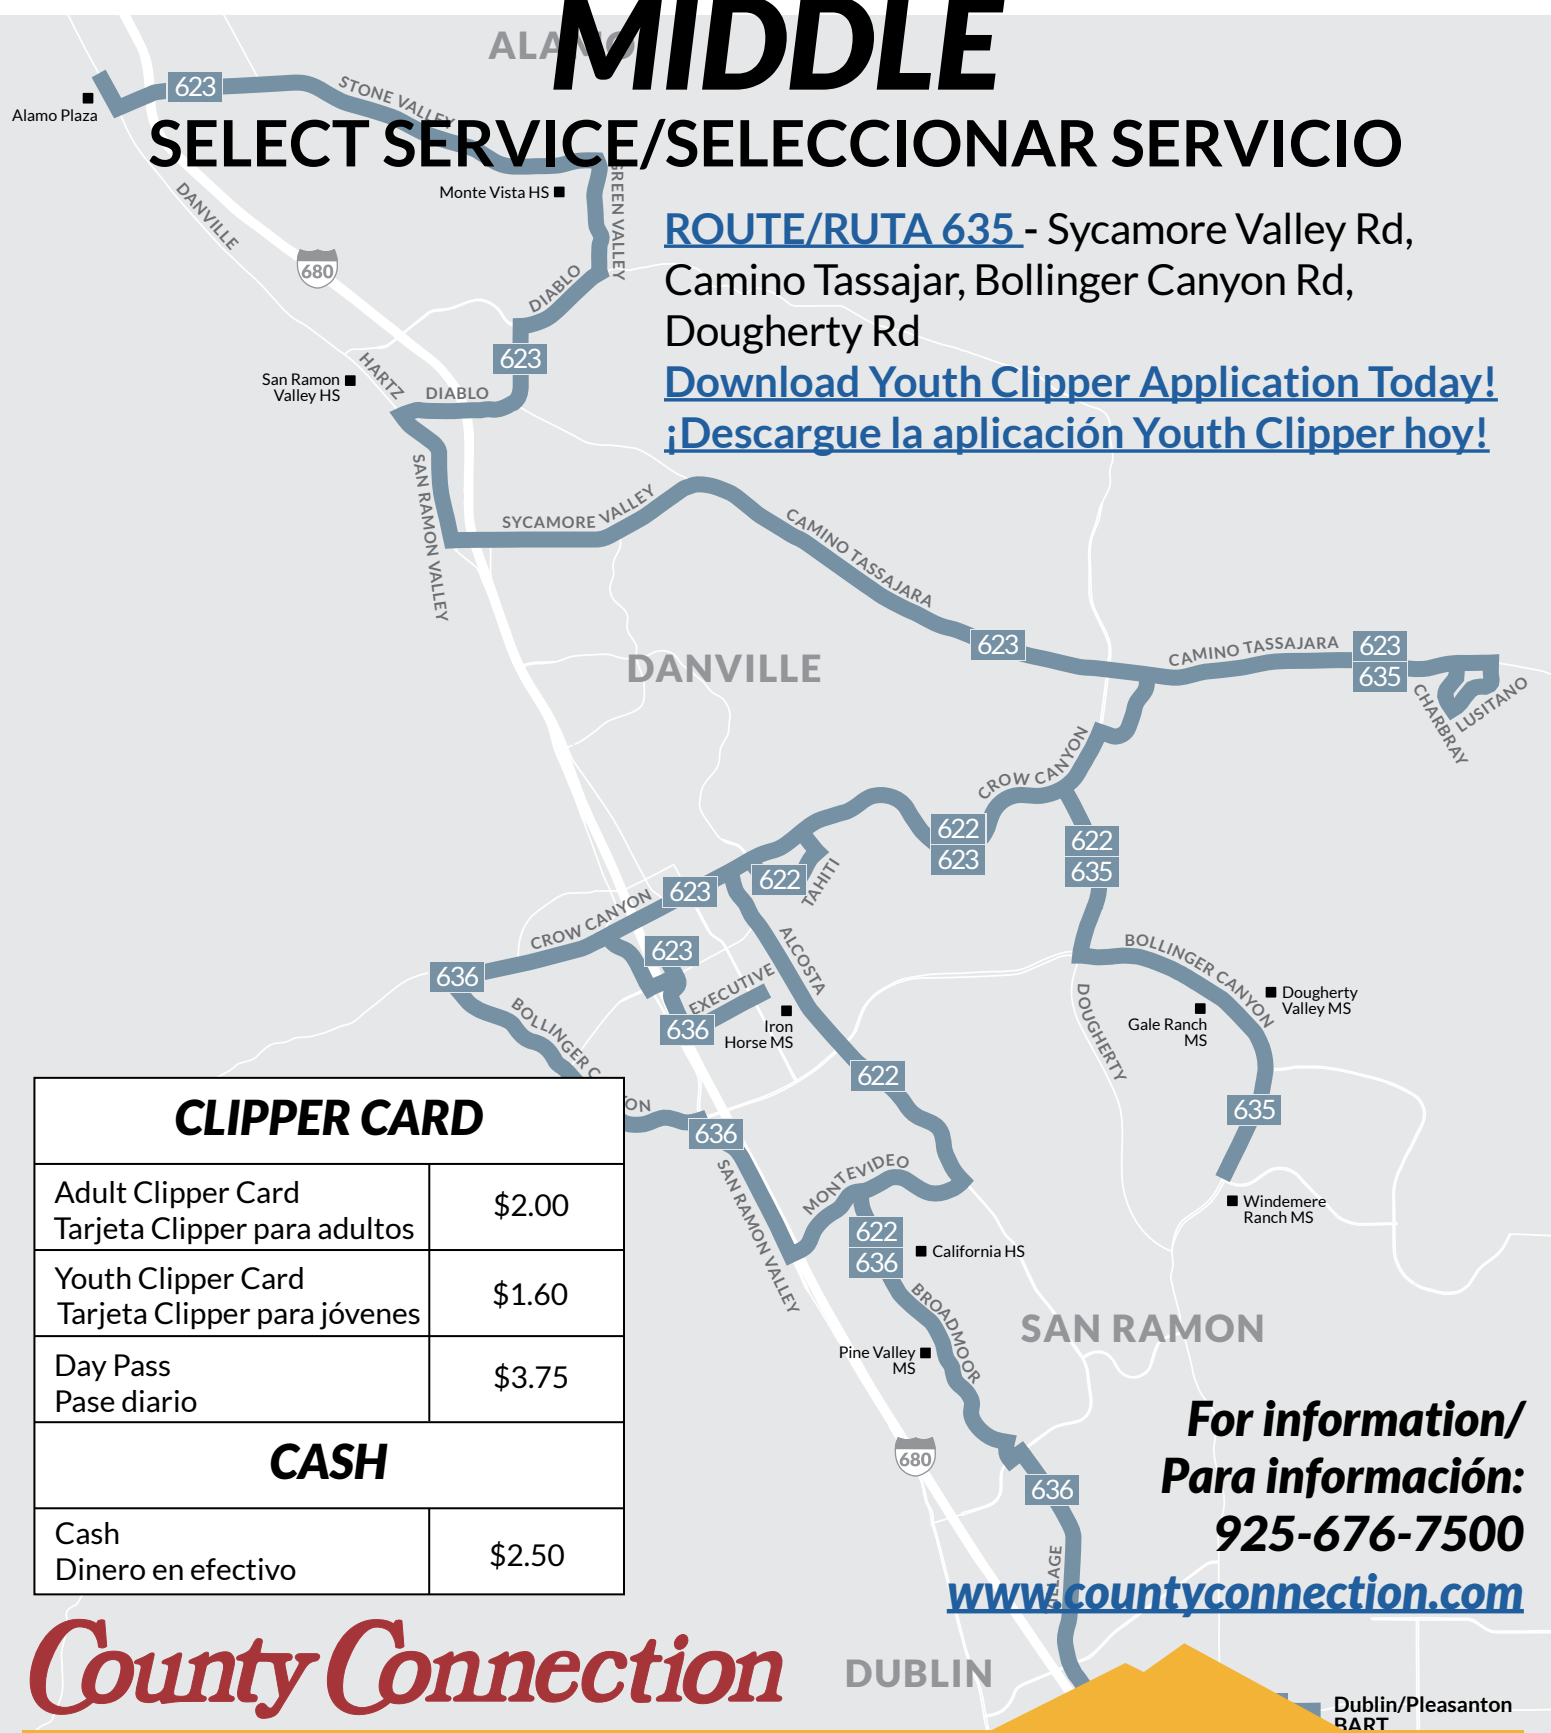

WINDEMERE RANCH

MIDDLE

SELECT SERVICE/SELECCIONAR SERVICIO

[ROUTE/RUTA 635](#) - Sycamore Valley Rd,
Camino Tassajar, Bollinger Canyon Rd,
Dougherty Rd

[Download Youth Clipper Application Today!](#)
[¡Descargue la aplicación Youth Clipper hoy!](#)

CLIPPER CARD	
Adult Clipper Card Tarjeta Clipper para adultos	\$2.00
Youth Clipper Card Tarjeta Clipper para jóvenes	\$1.60
Day Pass Pase diario	\$3.75
CASH	
Cash Dinero en efectivo	\$2.50

**For information/
Para información:**
925-676-7500

www.countyconnection.com

County Connection

DUBLIN

Dublin/Pleasanton
BART