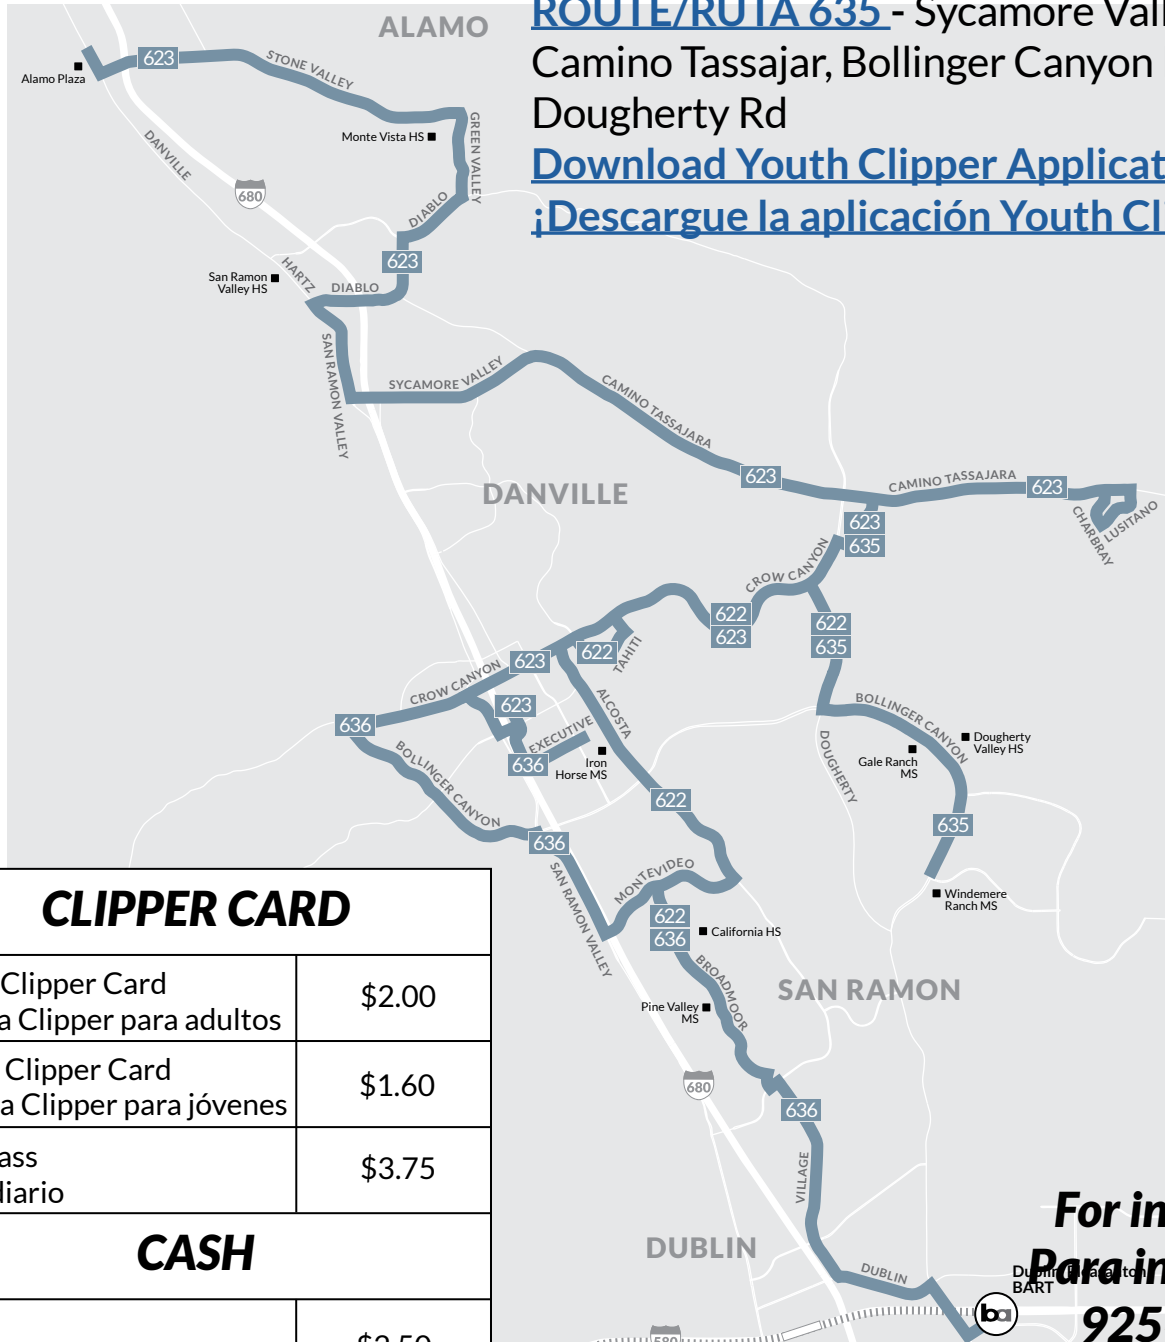

DOUGHERTY VALLEY HIGH

SELECT SERVICE/SELECCIONAR SERVICIO

[ROUTE/RUTA 635](#) - Sycamore Valley Rd,
Camino Tassajar, Bollinger Canyon Rd,
Dougherty Rd

[Download Youth Clipper Application Today!](#)
[¡Descargue la aplicación Youth Clipper hoy!](#)

CLIPPER CARD	
Adult Clipper Card Tarjeta Clipper para adultos	\$2.00
Youth Clipper Card Tarjeta Clipper para jóvenes	\$1.60
Day Pass Pase diario	\$3.75
CASH	
Cash Dinero en efectivo	\$2.50

**For information/
Para información:**
925-676-7500

www.countyconnection.com

County Connection