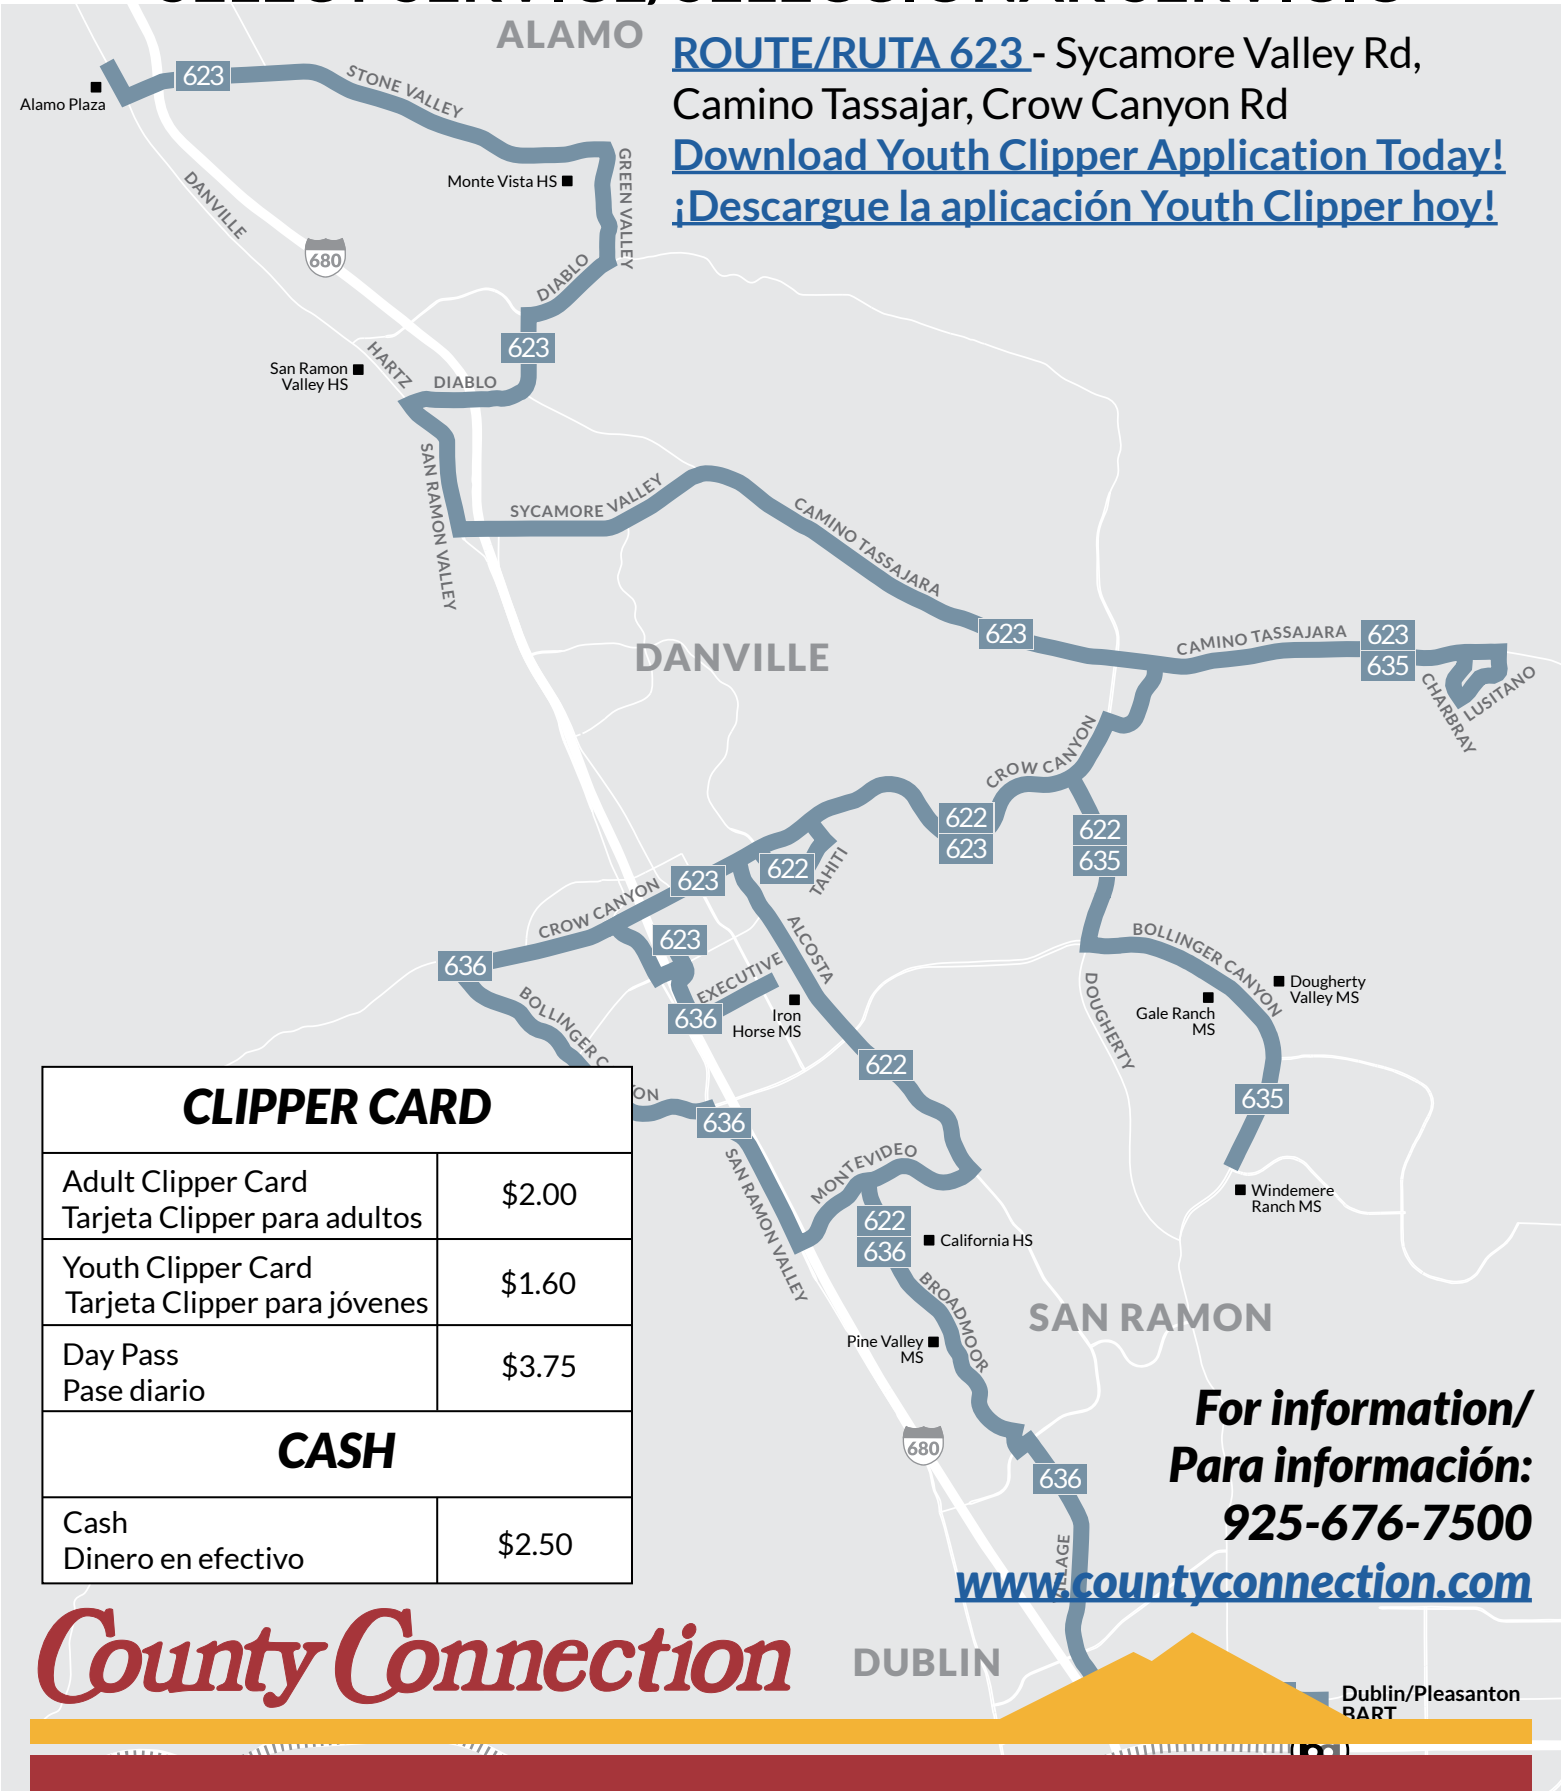

MONTE VISTA HIGH

SELECT SERVICE/SELECCIONAR SERVICIO

ROUTE/RUTA 623 - Sycamore Valley Rd,
Camino Tassajar, Crow Canyon Rd
Download Youth Clipper Application Today!
¡Descargue la aplicación Youth Clipper hoy!

CLIPPER CARD	
Adult Clipper Card Tarjeta Clipper para adultos	\$2.00
Youth Clipper Card Tarjeta Clipper para jóvenes	\$1.60
Day Pass Pase diario	\$3.75
CASH	
Cash Dinero en efectivo	\$2.50

**For information/
Para información:**
925-676-7500

www.countyconnection.com

County Connection

DUBLIN

Dublin/Pleasanton
BART