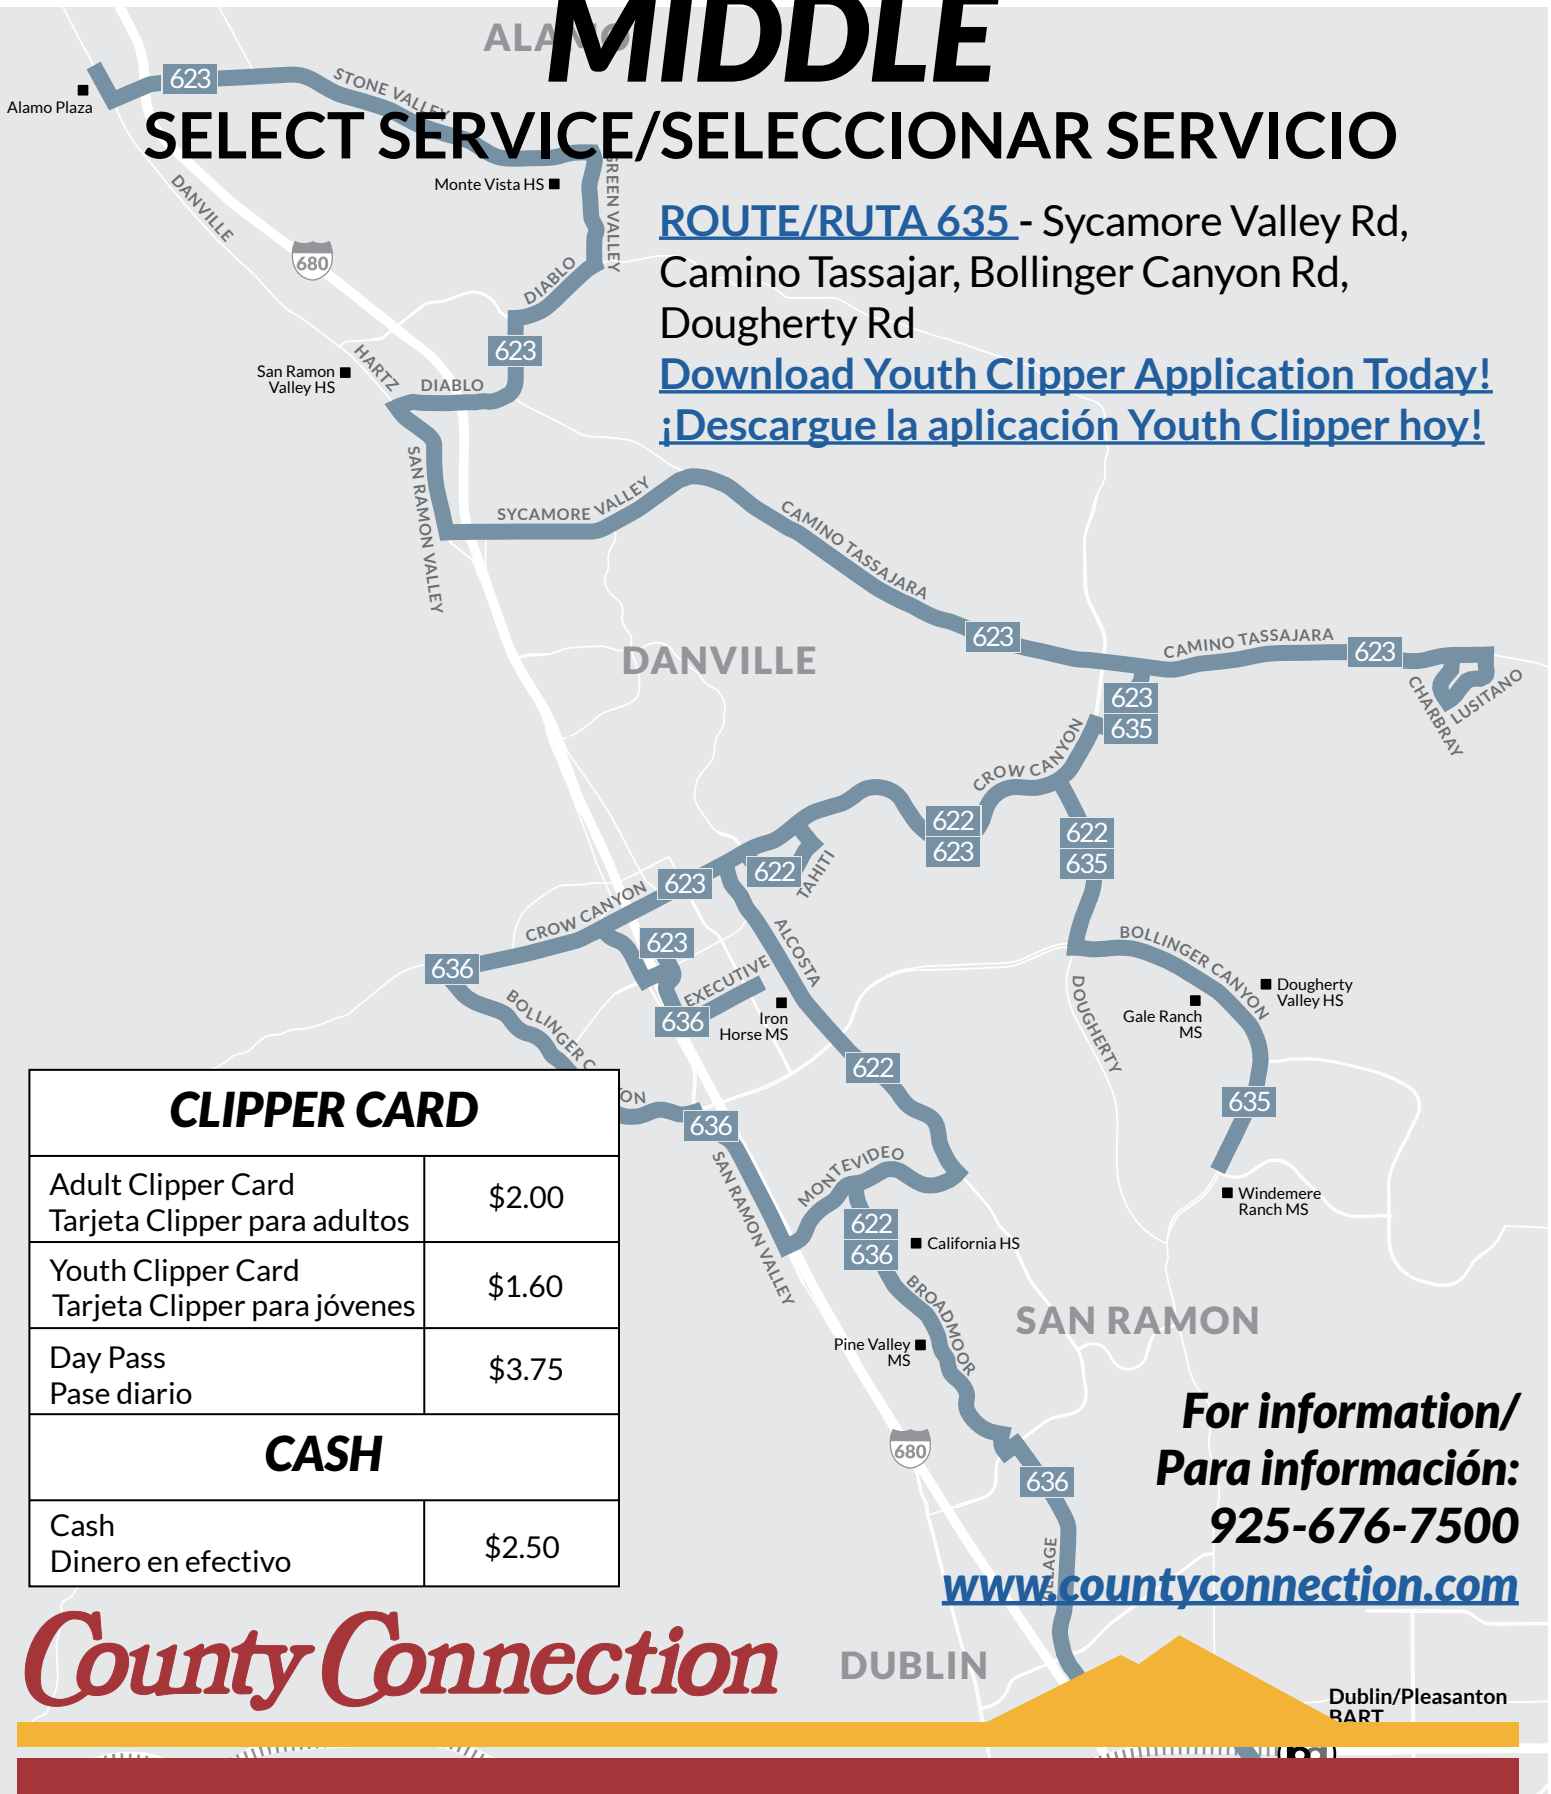

WINDEMERE RANCH

MIDDLE

SELECT SERVICE/SELECCIONAR SERVICIO

ROUTE/RUTA 635 - Sycamore Valley Rd,
Camino Tassajar, Bollinger Canyon Rd,
Dougherty Rd

Download Youth Clipper Application Today!
¡Descargue la aplicación Youth Clipper hoy!

CLIPPER CARD	
Adult Clipper Card Tarjeta Clipper para adultos	\$2.00
Youth Clipper Card Tarjeta Clipper para jóvenes	\$1.60
Day Pass Pase diario	\$3.75
CASH	
Cash Dinero en efectivo	\$2.50

**For information/
Para información:**
925-676-7500

www.countyconnection.com

County Connection

DUBLIN

Dublin/Pleasanton
BART