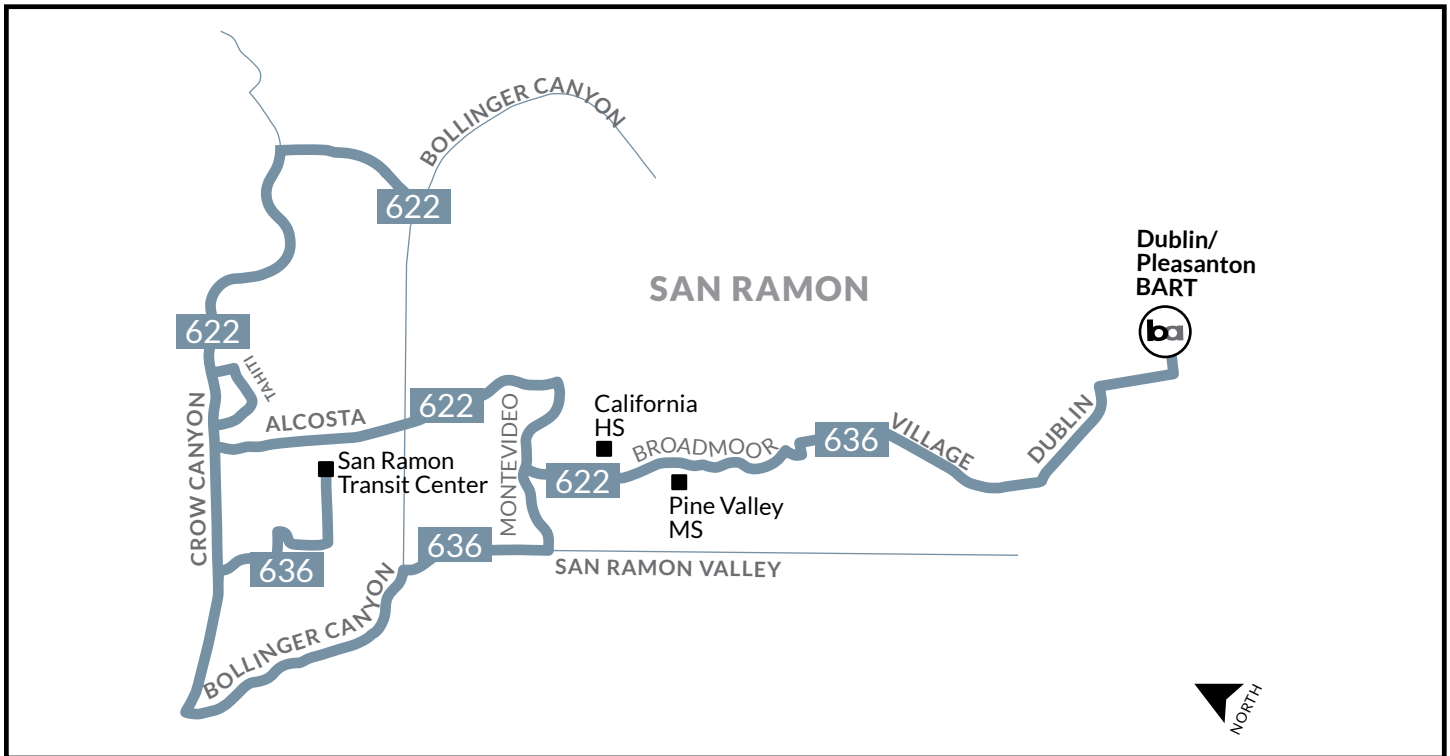

## CALIFORNIA HIGH SCHOOL School Route/Ruta Escolar - 622, 636

PAYMENT OPTIONS / OPCIONES DE PAGO	ELIGIBILITY / ELEGIBILIDAD	VALID ON / VÁLIDA EN	COST / COSTO
<b>Pass2Class</b> (scan QR code below) (escanear código QR)	Students 19 years and younger in Contra Costa Estudiantes de 19 años y menores en Contra Costa	County Connection	2 Months Free 2 meses gratis
<b>Youth Clipper Card</b> (scan QR code below) (escanear código QR)	Youth ages 5-18 Jóvenes de 5 a 18 años	All public transit Todo el transporte público	\$1.60
<b>Cash</b>	General (Adult/Youth) General (Adulto/Jóvene)	All public transit Todo el transporte público	\$2.50

[CLICK HERE](#) for more information on Pass2Class and Youth Clipper Card. You may also scan the QR code or call 925-676-7500.

**HAGA CLIC AQUÍ** para obtener más información sobre los pases de transporte público disponibles para su estudiante. También puede escanear el código QR o llamar al 925-676-7500.