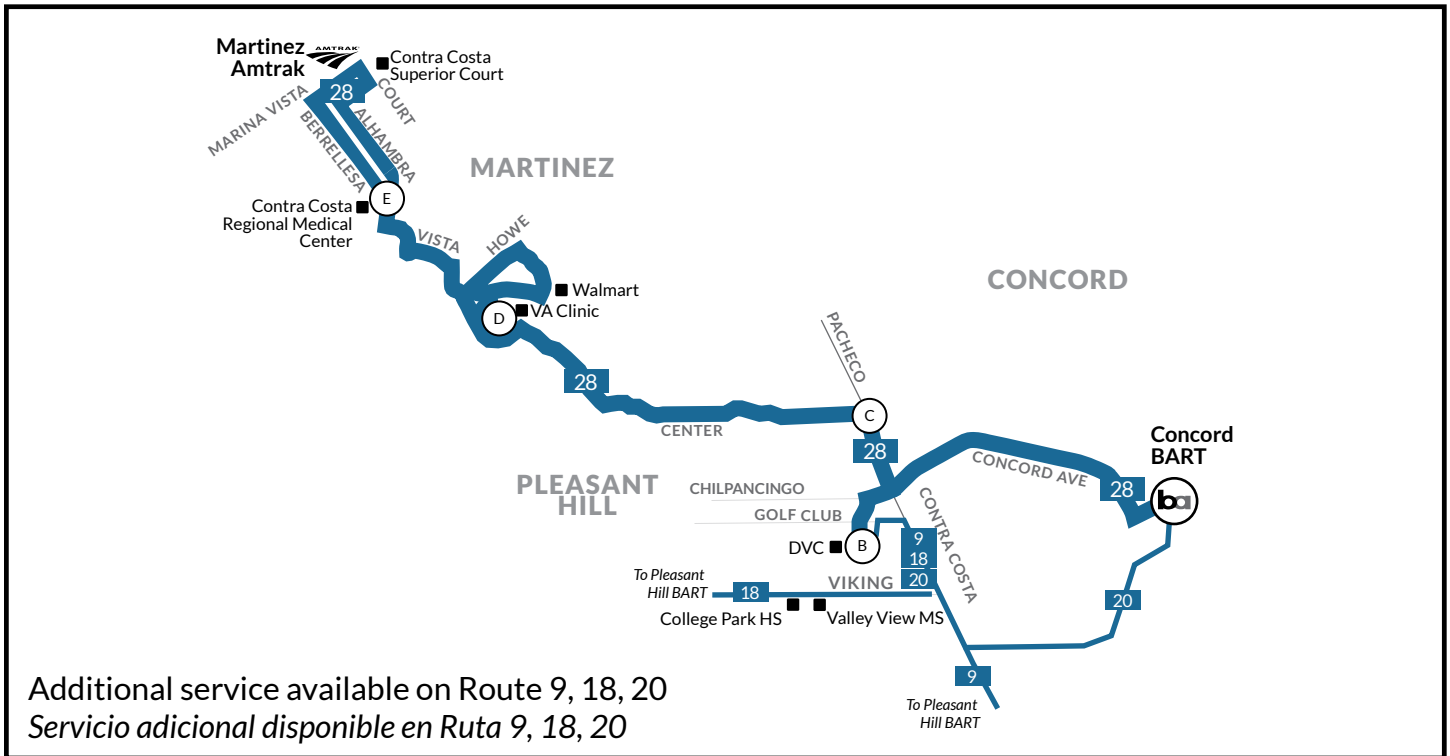

COLLEGE PARK HIGH SCHOOL Route/Ruta 28

PAYMENT OPTIONS / OPCIONES DE PAGO	ELIGIBILITY / ELEGIBILIDAD	VALID ON / VÁLIDA EN	COST / COSTO
Pass2Class (scan QR code below) (escanear código QR)	Students 19 years and younger in Contra Costa Estudiantes de 19 años y menores en Contra Costa	County Connection	2 Months Free 2 meses gratis
Youth Clipper Card (scan QR code below) (escanear código QR)	Youth ages 5-18 Jóvenes de 5 a 18 años	All public transit Todo el transporte público	\$1.60
Cash	General (Adult/Youth) General (Adulto/Jóvene)	All public transit Todo el transporte público	\$2.50

[CLICK HERE](#) for more information on Pass2Class and Youth Clipper Card. You may also scan the QR code or call 925-676-7500.

[HAGA CLIC AQUÍ](#) para obtener más información sobre los pases de transporte público disponibles para su estudiante. También puede escanear el código QR o llamar al 925-676-7500.