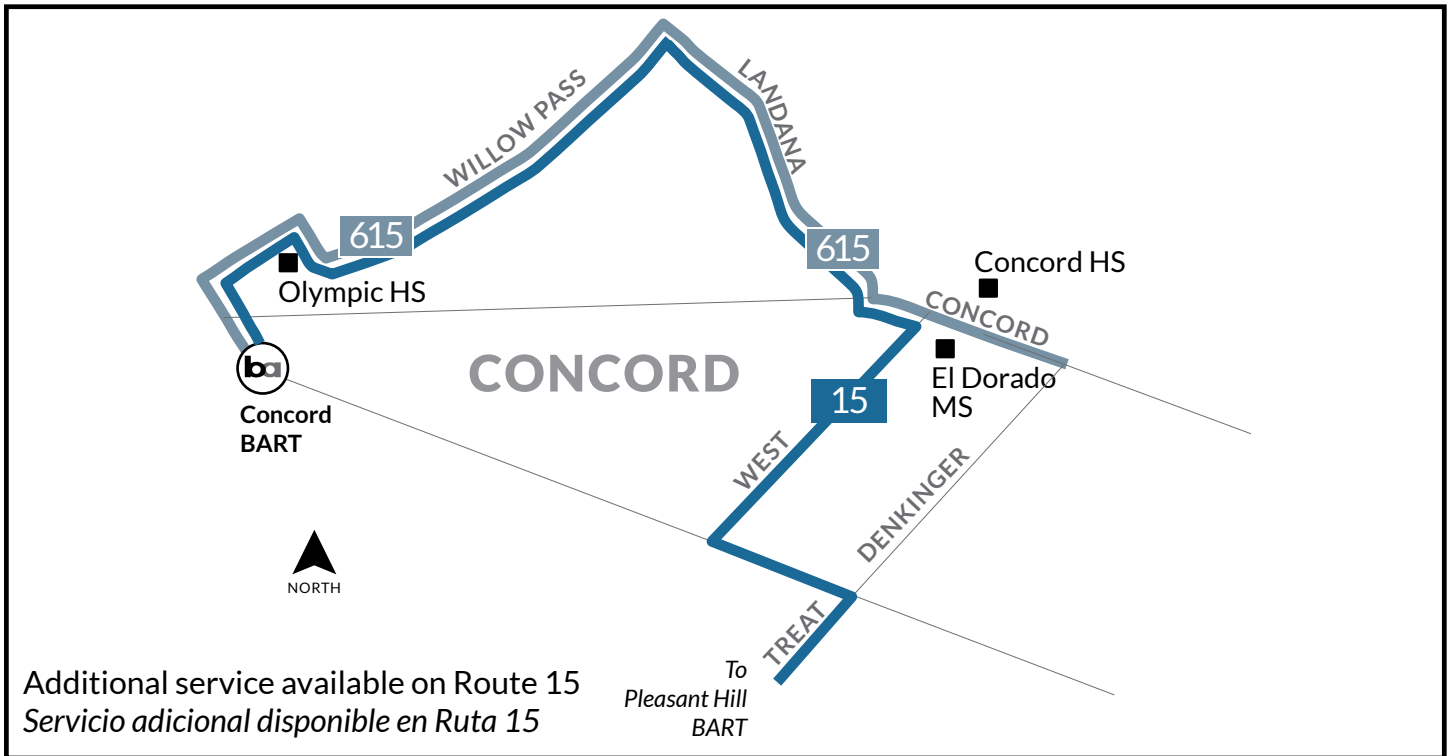

CONCORD HIGH SCHOOL School Route/Ruta Escolar - 615

PAYMENT OPTIONS / OPCIONES DE PAGO	ELIGIBILITY / ELEGIBILIDAD	VALID ON / VÁLIDA EN	COST / COSTO
Pass2Class (scan QR code below) (escanear código QR)	Students 19 years and younger in Contra Costa Estudiantes de 19 años y menores en Contra Costa	County Connection	2 Months Free 2 meses gratis
Youth Clipper Card (scan QR code below) (escanear código QR)	Youth ages 5-18 Jóvenes de 5 a 18 años	All public transit Todo el transporte público	\$1.60
Cash	General (Adult/Youth) General (Adulto/Jóvene)	All public transit Todo el transporte público	\$2.50

[CLICK HERE](#) for more information on Pass2Class and Youth Clipper Card. You may also scan the QR code or call 925-676-7500.

[HAGA CLIC AQUÍ](#) para obtener más información sobre los pases de transporte público disponibles para su estudiante. También puede escanear el código QR o llamar al 925-676-7500.