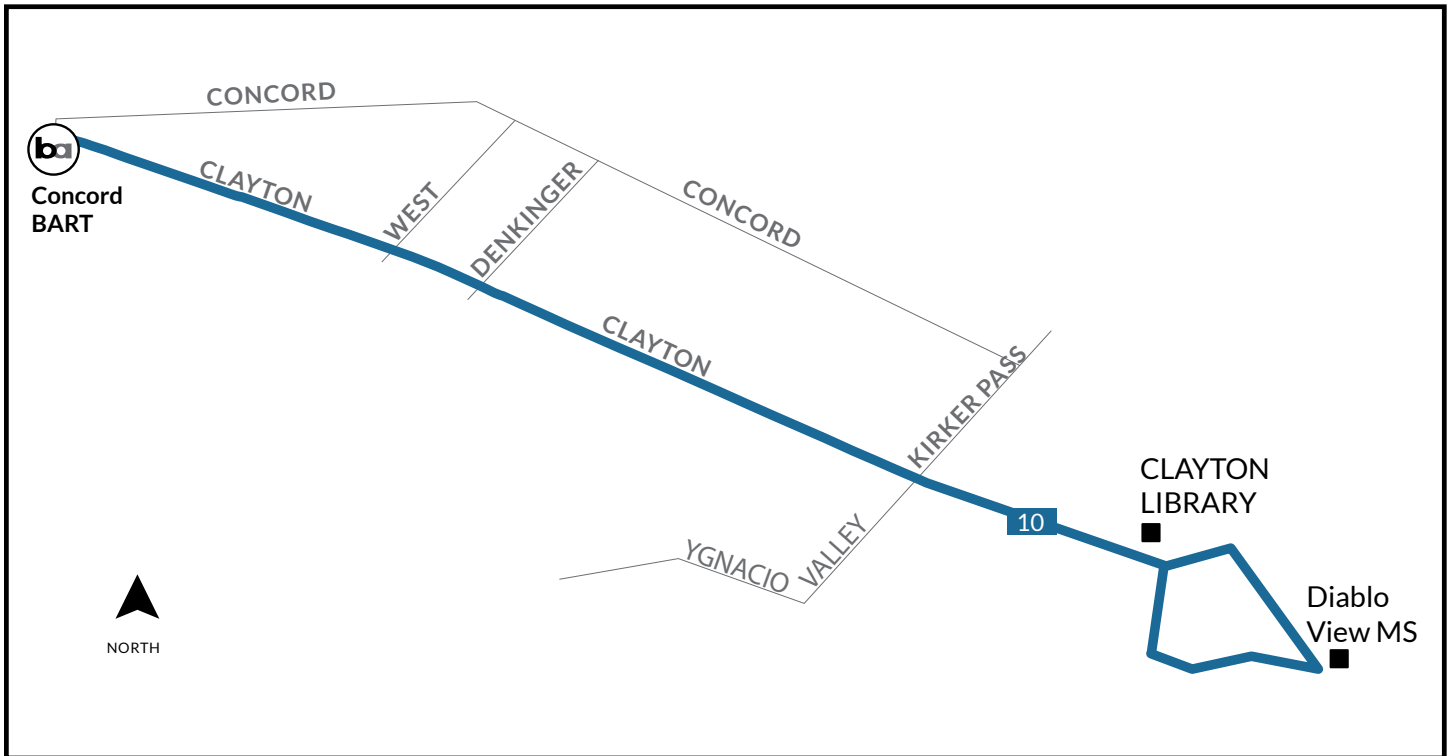

DIABLO VIEW MIDDLE SCHOOL Route/Ruta - 10

| PAYMENT OPTIONS / OPCIONES DE PAGO | ELIGIBILITY / ELEGIBILIDAD | VALID ON / VÁLIDA EN | COST / COSTO |
|---|---|---|--|
| Pass2Class (scan QR code below) (escanear código QR) | Students 19 years and younger in Contra Costa <i>Estudiantes de 19 años y menores en Contra Costa</i> | County Connection | 2 Months Free <i>2 meses gratis</i> |
| Youth Clipper Card (scan QR code below) (escanear código QR) | Youth ages 5-18 <i>Jóvenes de 5 a 18 años</i> | All public transit <i>Todo el transporte público</i> | \$1.60 |
| Cash | General (Adult/Youth) <i>General (Adulto/Jóvene)</i> | All public transit <i>Todo el transporte público</i> | \$2.50 |

[CLICK HERE](#) for more information on Pass2Class and Youth Clipper Card. You may also scan the QR code or call 925-676-7500.

[HAGA CLIC AQUÍ](#) para obtener más información sobre los pases de transporte público disponibles para su estudiante. También puede escanear el código QR o llamar al 925-676-7500.