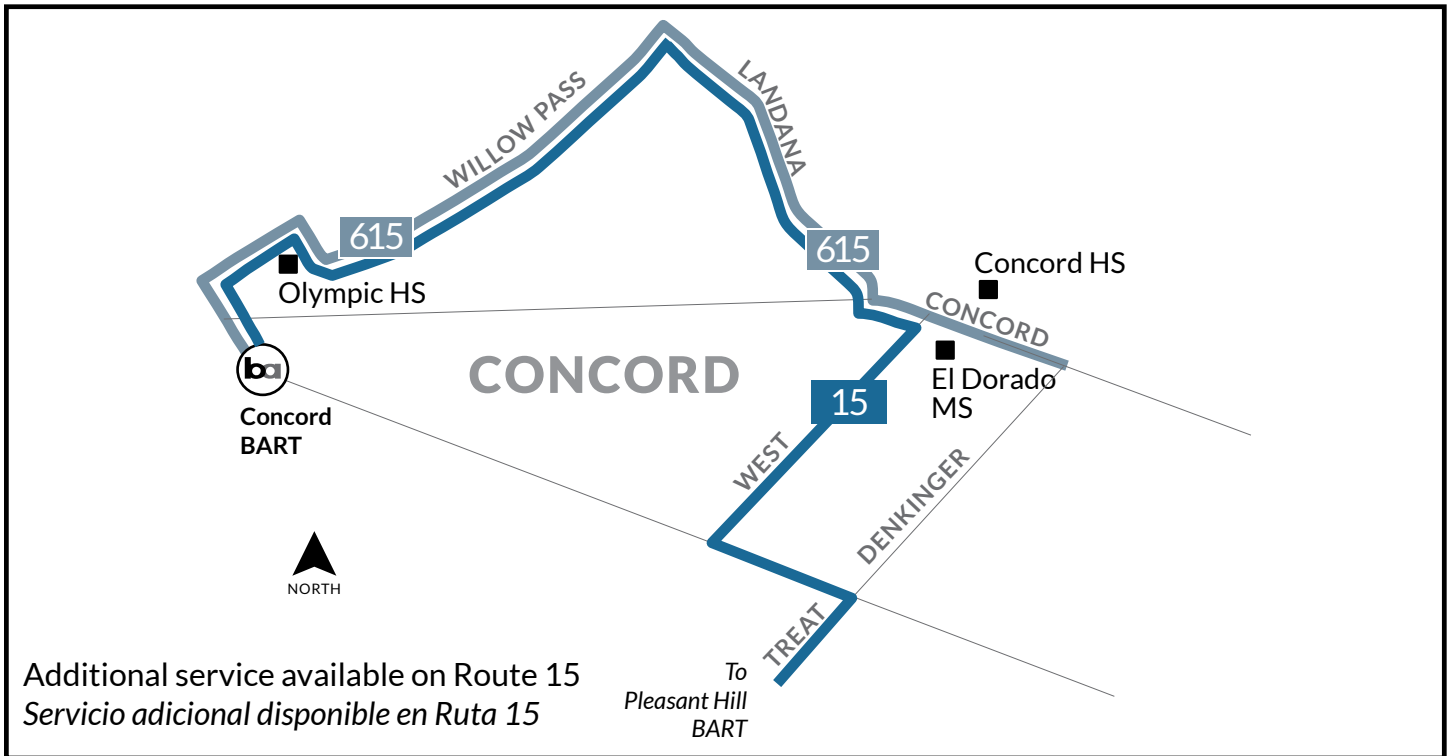

EL DORADO MIDDLE SCHOOL School Route/Ruta Escolar - 615

PAYMENT OPTIONS / OPCIONES DE PAGO	ELIGIBILITY / ELEGIBILIDAD	VALID ON / VÁLIDA EN	COST / COSTO
Pass2Class (scan QR code below) (escanear código QR)	Students 19 years and younger in Contra Costa Estudiantes de 19 años y menores en Contra Costa	County Connection	2 Months Free 2 meses gratis
Youth Clipper Card (scan QR code below) (escanear código QR)	Youth ages 5-18 Jóvenes de 5 a 18 años	All public transit Todo el transporte público	\$1.60
Cash	General (Adult/Youth) General (Adulto/Jóvene)	All public transit Todo el transporte público	\$2.50

[CLICK HERE](#) for more information on Pass2Class and Youth Clipper Card. You may also scan the QR code or call 925-676-7500.

[HAGA CLIC AQUÍ](#) para obtener más información sobre los pases de transporte público disponibles para su estudiante. También puede escanear el código QR o llamar al 925-676-7500.