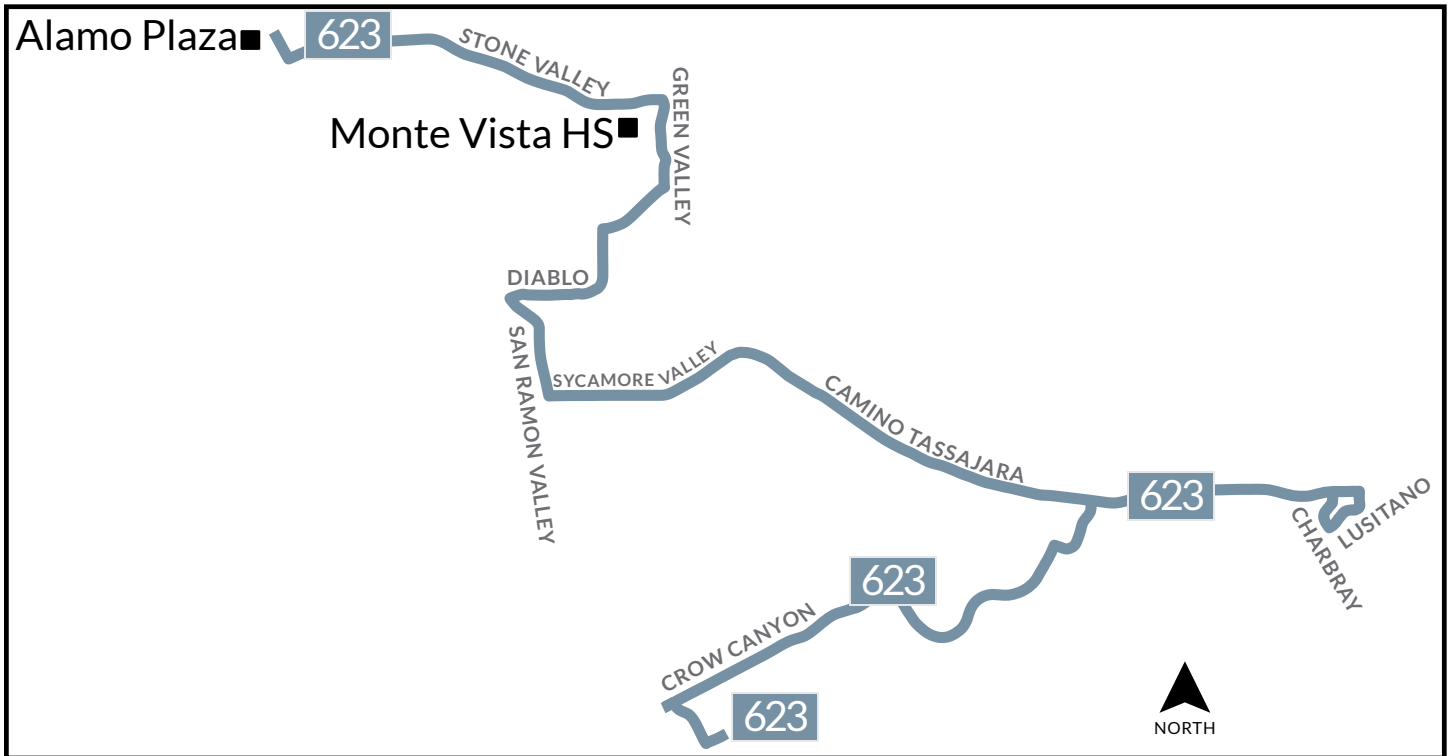

MONTE VISTA HIGH SCHOOL School Route/Ruta Escolar - 623

PAYMENT OPTIONS / OPCIONES DE PAGO	ELIGIBILITY / ELEGIBILIDAD	VALID ON / VÁLIDA EN	COST / COSTO
Pass2Class (scan QR code below) (escanear código QR)	Students 19 years and younger in Contra Costa <i>Estudiantes de 19 años y menores en Contra Costa</i>	County Connection	2 Months Free <i>2 meses gratis</i>
Youth Clipper Card (scan QR code below) (escanear código QR)	Youth ages 5-18 <i>Jóvenes de 5 a 18 años</i>	All public transit <i>Todo el transporte público</i>	\$1.60
Cash	General (Adult/Youth) <i>General (Adulto/Jóvene)</i>	All public transit <i>Todo el transporte público</i>	\$2.50

[CLICK HERE](#) for more information on Pass2Class and Youth Clipper Card. You may also scan the QR code or call 925-676-7500.

[HAGA CLIC AQUÍ](#) para obtener más información sobre los pases de transporte público disponibles para su estudiante. También puede escanear el código QR o llamar al 925-676-7500.