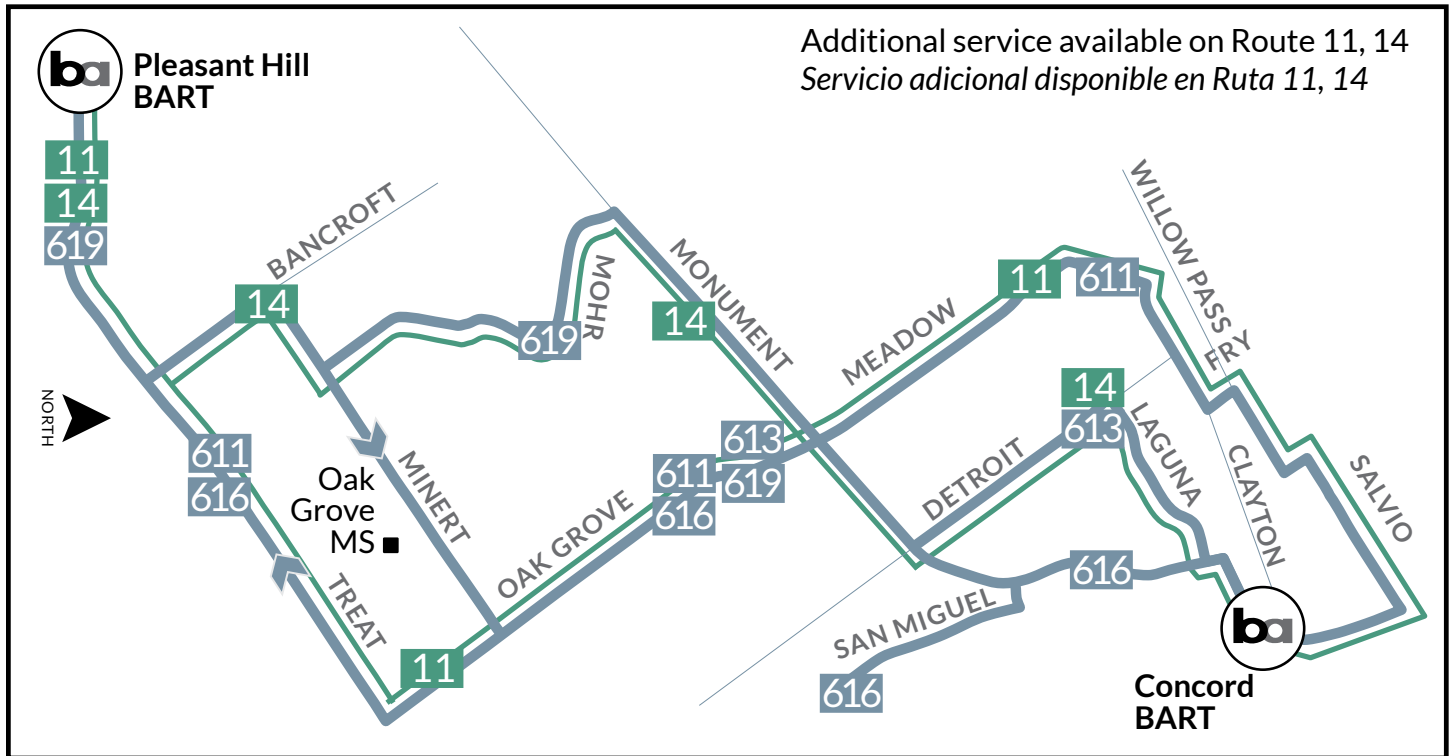

## OAK GROVE MIDDLE SCHOOL School Route/Ruta Escolar - 611, 613, 616, 619

PAYMENT OPTIONS / OPCIONES DE PAGO	ELIGIBILITY / ELEGIBILIDAD	VALID ON / VÁLIDA EN	COST / COSTO
<b>Pass2Class</b> (scan QR code below) (escanear código QR)	Students 19 years and younger in Contra Costa Estudiantes de 19 años y menores en Contra Costa	County Connection	2 Months Free 2 meses gratis
<b>Youth Clipper Card</b> (scan QR code below) (escanear código QR)	Youth ages 5-18 Jóvenes de 5 a 18 años	All public transit Todo el transporte público	\$1.60
<b>Cash</b>	General (Adult/Youth) General (Adulto/Jóvene)	All public transit Todo el transporte público	\$2.50

[CLICK HERE](#) for more information on Pass2Class and Youth Clipper Card. You may also scan the QR code or call 925-676-7500.

[HAGA CLIC AQUÍ](#) para obtener más información sobre los pases de transporte público disponibles para su estudiante. También puede escanear el código QR o llamar al 925-676-7500.