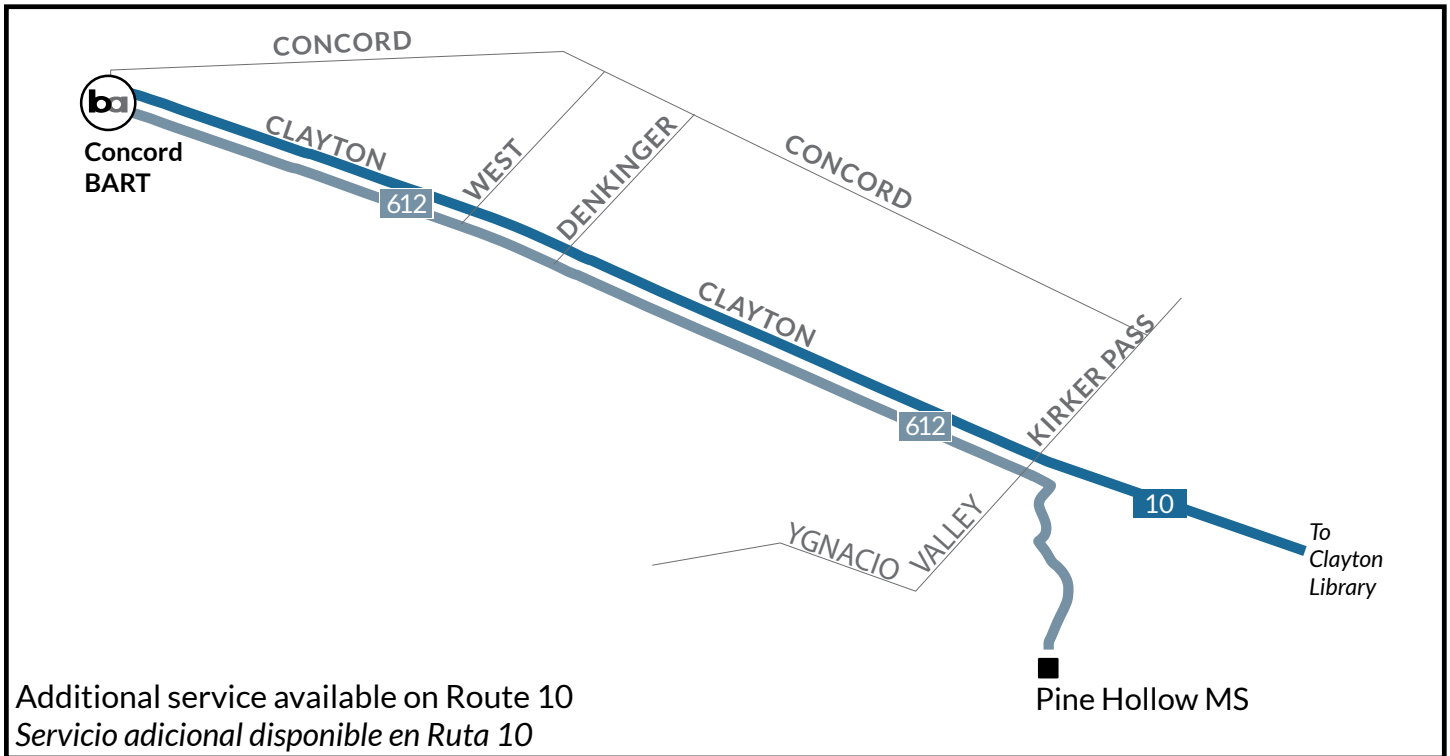

PINE HOLLOW MIDDLE SCHOOL School Route/Ruta Escolar - 612

PAYMENT OPTIONS / OPCIONES DE PAGO	ELIGIBILITY / ELEGIBILIDAD	VALID ON / VÁLIDA EN	COST / COSTO
Pass2Class (scan QR code below) (escanear código QR)	Students 19 years and younger in Contra Costa Estudiantes de 19 años y menores en Contra Costa	County Connection	2 Months Free 2 meses gratis
Youth Clipper Card (scan QR code below) (escanear código QR)	Youth ages 5-18 Jóvenes de 5 a 18 años	All public transit Todo el transporte público	\$1.60
Cash	General (Adult/Youth) General (Adulto/Jóvene)	All public transit Todo el transporte público	\$2.50

[CLICK HERE](#) for more information on Pass2Class and Youth Clipper Card. You may also scan the QR code or call 925-676-7500.

HAGA CLIC AQUÍ para obtener más información sobre los pases de transporte público disponibles para su estudiante. También puede escanear el código QR o llamar al 925-676-7500.