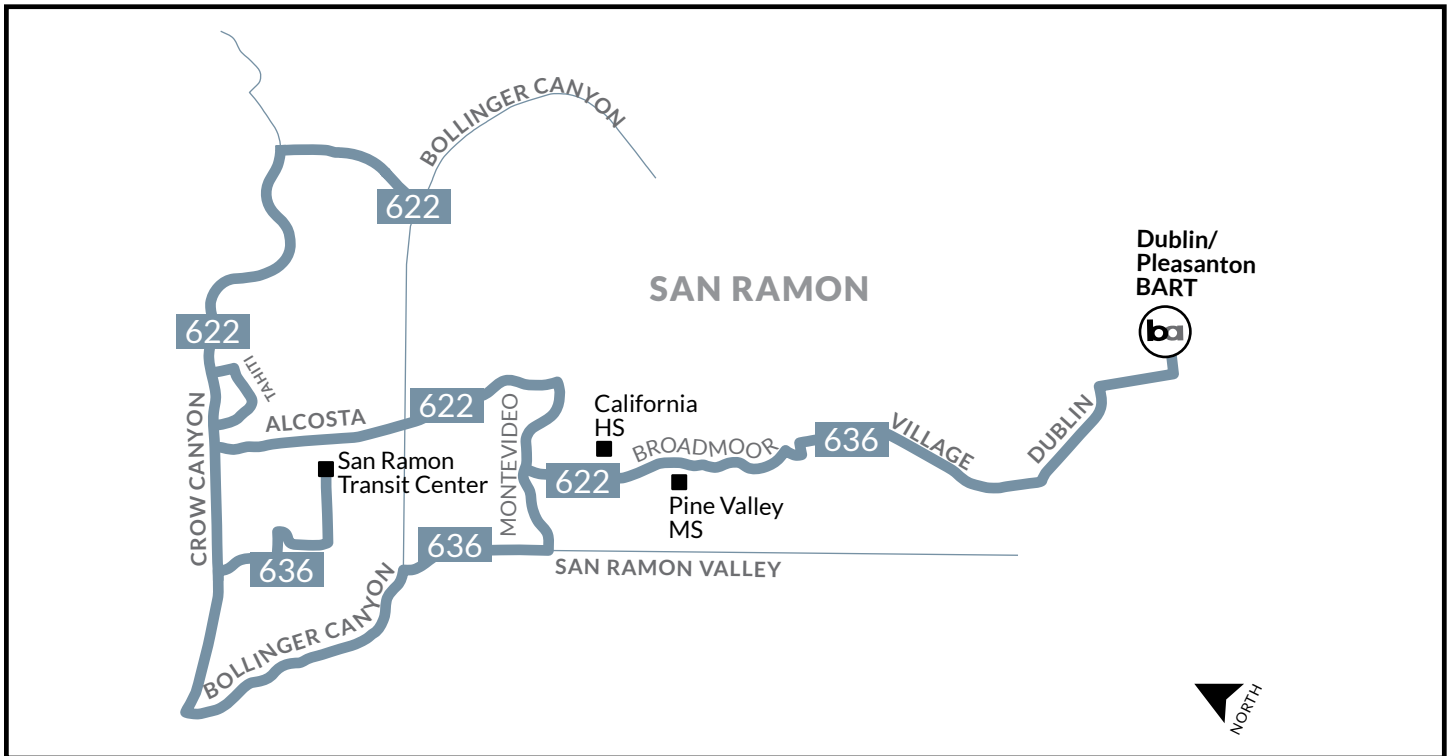

PINE VALLEY MIDDLE SCHOOL School Route/Ruta Escolar - 622, 636

PAYMENT OPTIONS / OPCIONES DE PAGO	ELIGIBILITY / ELEGIBILIDAD	VALID ON / VÁLIDA EN	COST / COSTO
Pass2Class (scan QR code below) (escanear código QR)	Students 19 years and younger in Contra Costa <i>Estudiantes de 19 años y menores en Contra Costa</i>	County Connection	2 Months Free <i>2 meses gratis</i>
Youth Clipper Card (scan QR code below) (escanear código QR)	Youth ages 5-18 <i>Jóvenes de 5 a 18 años</i>	All public transit <i>Todo el transporte público</i>	\$1.60
Cash	General (Adult/Youth) <i>General (Adulto/Jóvene)</i>	All public transit <i>Todo el transporte público</i>	\$2.50

[CLICK HERE](#) for more information on Pass2Class and Youth Clipper Card. You may also scan the QR code or call 925-676-7500.

HAGA CLIC AQUÍ para obtener más información sobre los pases de transporte público disponibles para su estudiante. También puede escanear el código QR o llamar al 925-676-7500.