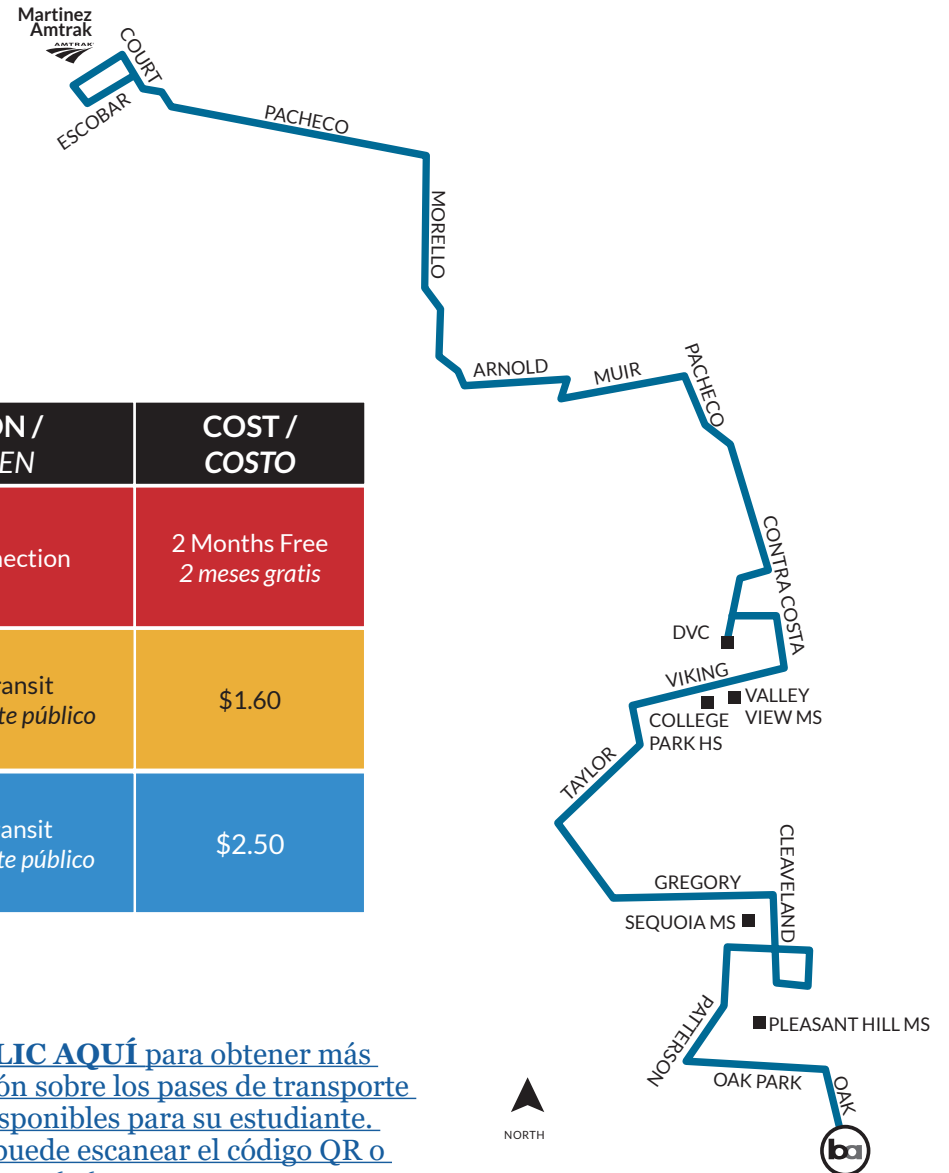

County Connection

PLEASANT HILL MIDDLE SCHOOL School Route/Ruta Escolar - 18

PAYMENT OPTIONS / OPCIONES DE PAGO	ELIGIBILITY / ELEGIBILIDAD	VALID ON / VÁLIDA EN	COST / COSTO
Pass2Class (scan QR code below) (escanear código QR)	Students 19 years and younger in Contra Costa <i>Estudiantes de 19 años y menores en Contra Costa</i>	County Connection	2 Months Free <i>2 meses gratis</i>
Youth Clipper Card (scan QR code below) (escanear código QR)	Youth ages 5-18 <i>Jóvenes de 5 a 18 años</i>	All public transit <i>Todo el transporte público</i>	\$1.60
Cash	General (Adult/Youth) <i>General (Adulto/Jóvene)</i>	All public transit <i>Todo el transporte público</i>	\$2.50

[CLICK HERE](#) for more information on Pass2Class and Youth Clipper Card. You may also scan the QR code or call 925-676-7500.

[HAGA CLIC AQUÍ](#) para obtener más información sobre los pases de transporte público disponibles para su estudiante. También puede escanear el código QR o llamar al 925-676-7500.