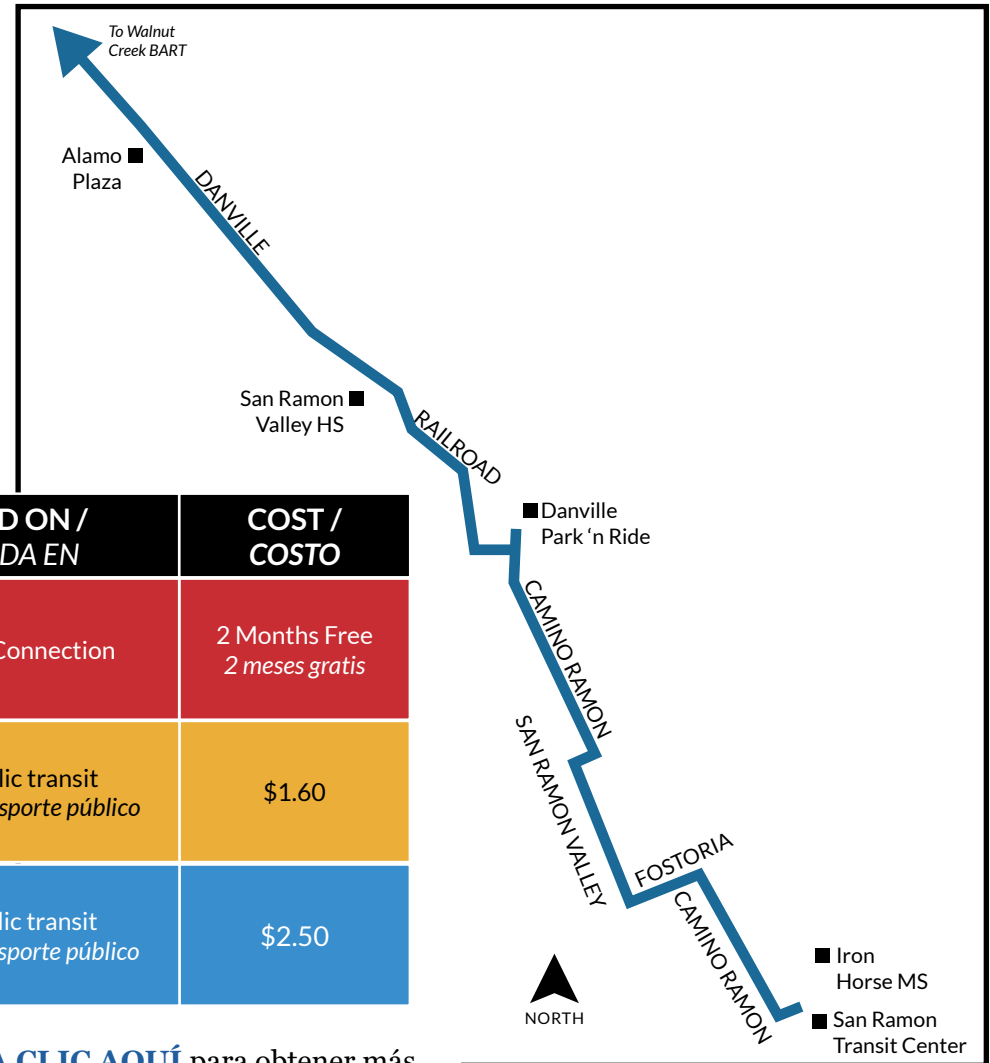

County Connection

SAN RAMON VALLEY HIGH Route/Ruta - 21

PAYMENT OPTIONS / OPCIONES DE PAGO	ELIGIBILITY / ELEGIBILIDAD	VALID ON / VÁLIDA EN	COST / COSTO
Pass2Class (scan QR code below) (escanear código QR)	Students 19 years and younger in Contra Costa <i>Estudiantes de 19 años y menores en Contra Costa</i>	County Connection	2 Months Free <i>2 meses gratis</i>
Youth Clipper Card (scan QR code below) (escanear código QR)	Youth ages 5-18 <i>Jóvenes de 5 a 18 años</i>	All public transit <i>Todo el transporte público</i>	\$1.60
Cash	General (Adult/Youth) <i>General (Adulto/Jóvene)</i>	All public transit <i>Todo el transporte público</i>	\$2.50

[CLICK HERE](#) for more information on Pass2Class and Youth Clipper Card. You may also scan the QR code or call 925-676-7500.

HAGA CLIC AQUÍ para obtener más información sobre los pases de transporte público disponibles para su estudiante. También puede escanear el código QR o llamar al 925-676-7500.