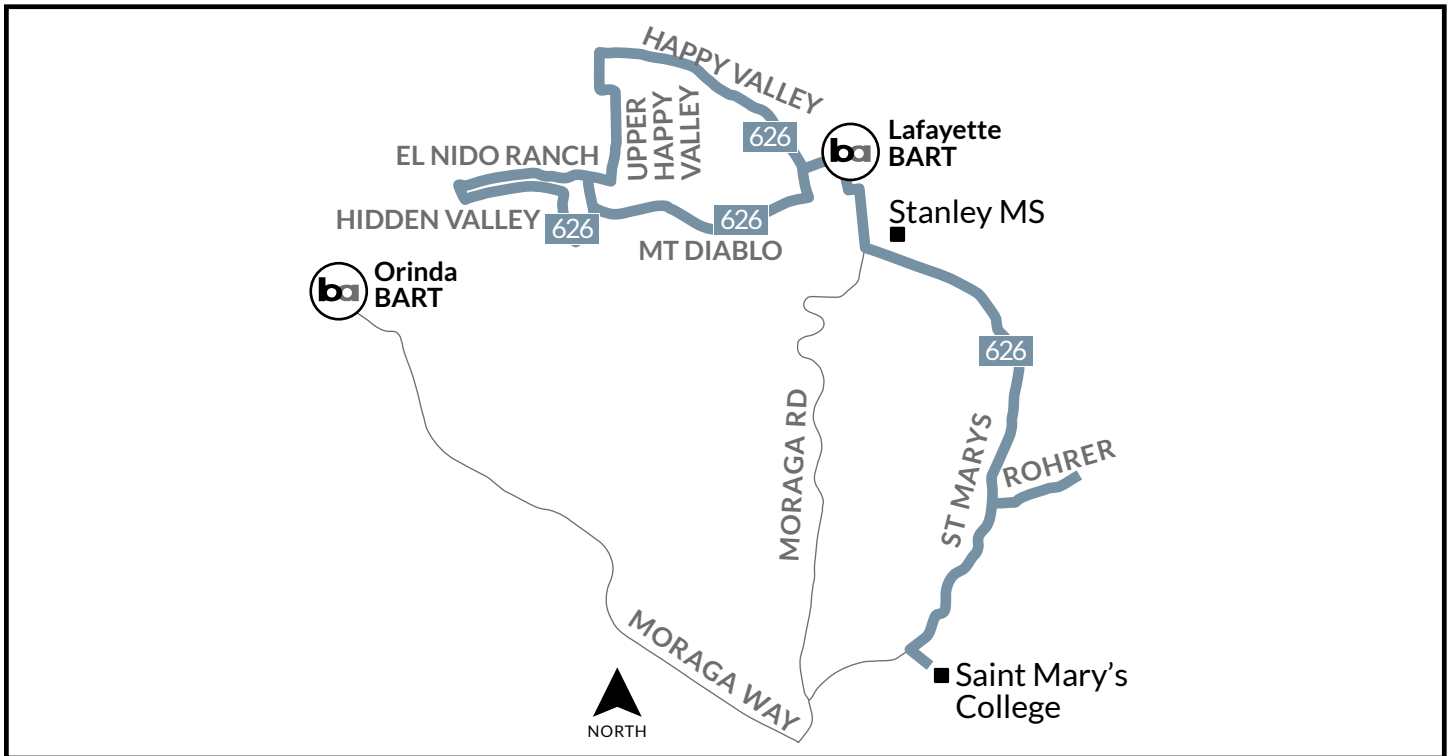

STANLEY MIDDLE SCHOOL School Route/Ruta Escolar - 626

PAYMENT OPTIONS / OPCIONES DE PAGO	ELIGIBILITY / ELEGIBILIDAD	VALID ON / VÁLIDA EN	COST / COSTO
Pass2Class (scan QR code below) (escanear código QR)	Students 19 years and younger in Contra Costa <i>Estudiantes de 19 años y menores en Contra Costa</i>	County Connection	2 Months Free <i>2 meses gratis</i>
Youth Clipper Card (scan QR code below) (escanear código QR)	Youth ages 5-18 <i>Jóvenes de 5 a 18 años</i>	All public transit <i>Todo el transporte público</i>	\$1.60
Cash	General (Adult/Youth) <i>General (Adulto/Jóvene)</i>	All public transit <i>Todo el transporte público</i>	\$2.50

[CLICK HERE](#) for more information on Pass2Class and Youth Clipper Card. You may also scan the QR code or call 925-676-7500.

[HAGA CLIC AQUÍ](#) para obtener más información sobre los pases de transporte público disponibles para su estudiante. También puede escanear el código QR o llamar al 925-676-7500.