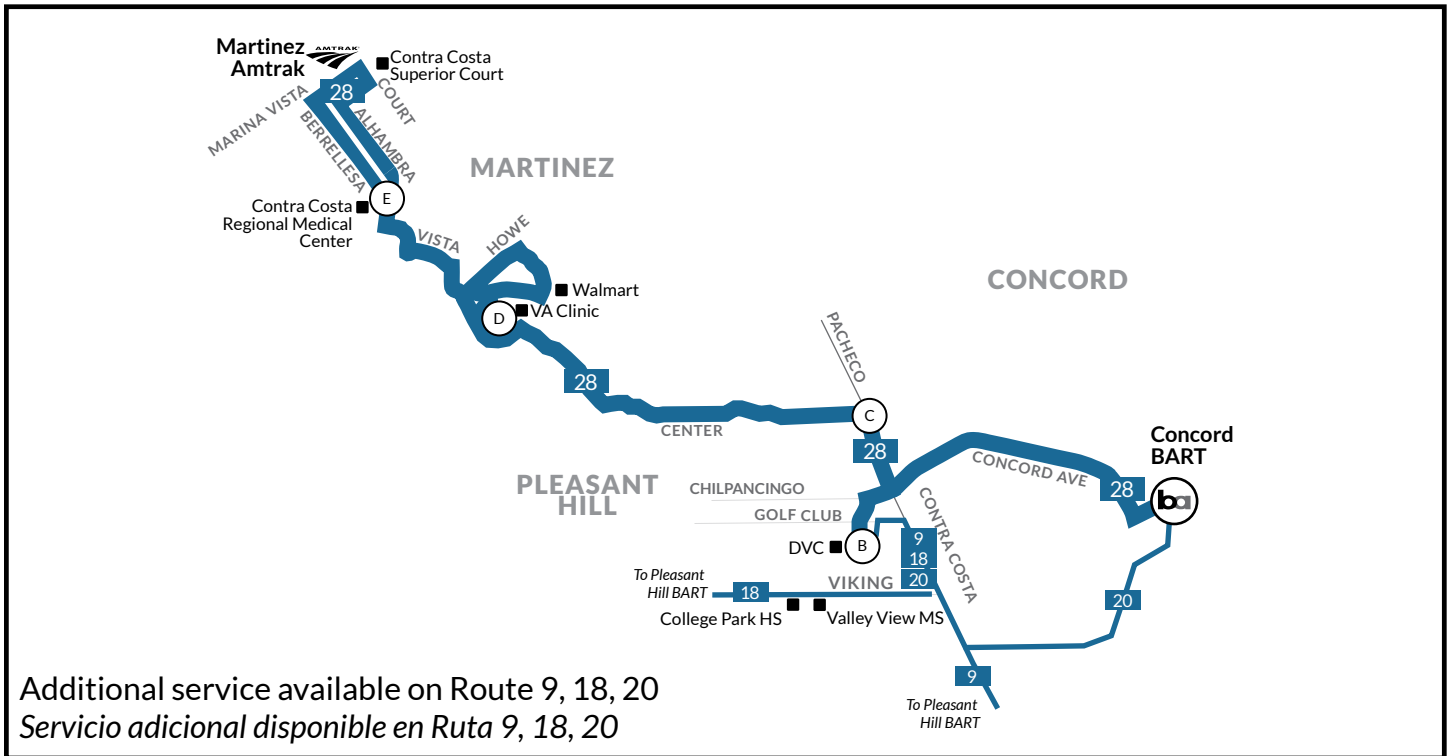

VALLEY VIEW MIDDLE SCHOOL Route/Ruta - 28

PAYMENT OPTIONS / OPCIONES DE PAGO	ELIGIBILITY / ELEGIBILIDAD	VALID ON / VÁLIDA EN	COST / COSTO
Pass2Class (scan QR code below) (escanear código QR)	Students 19 years and younger in Contra Costa <i>Estudiantes de 19 años y menores en Contra Costa</i>	County Connection	2 Months Free 2 meses gratis
Youth Clipper Card (scan QR code below) (escanear código QR)	Youth ages 5-18 <i>Jóvenes de 5 a 18 años</i>	All public transit <i>Todo el transporte público</i>	\$1.60
Cash	General (Adult/Youth) <i>General (Adulto/Jóvene)</i>	All public transit <i>Todo el transporte público</i>	\$2.50

[CLICK HERE](#) for more information on Pass2Class and Youth Clipper Card. You may also scan the QR code or call 925-676-7500.

[HAGA CLIC AQUÍ](#) para obtener más información sobre los pases de transporte público disponibles para su estudiante. También puede escanear el código QR o llamar al 925-676-7500.