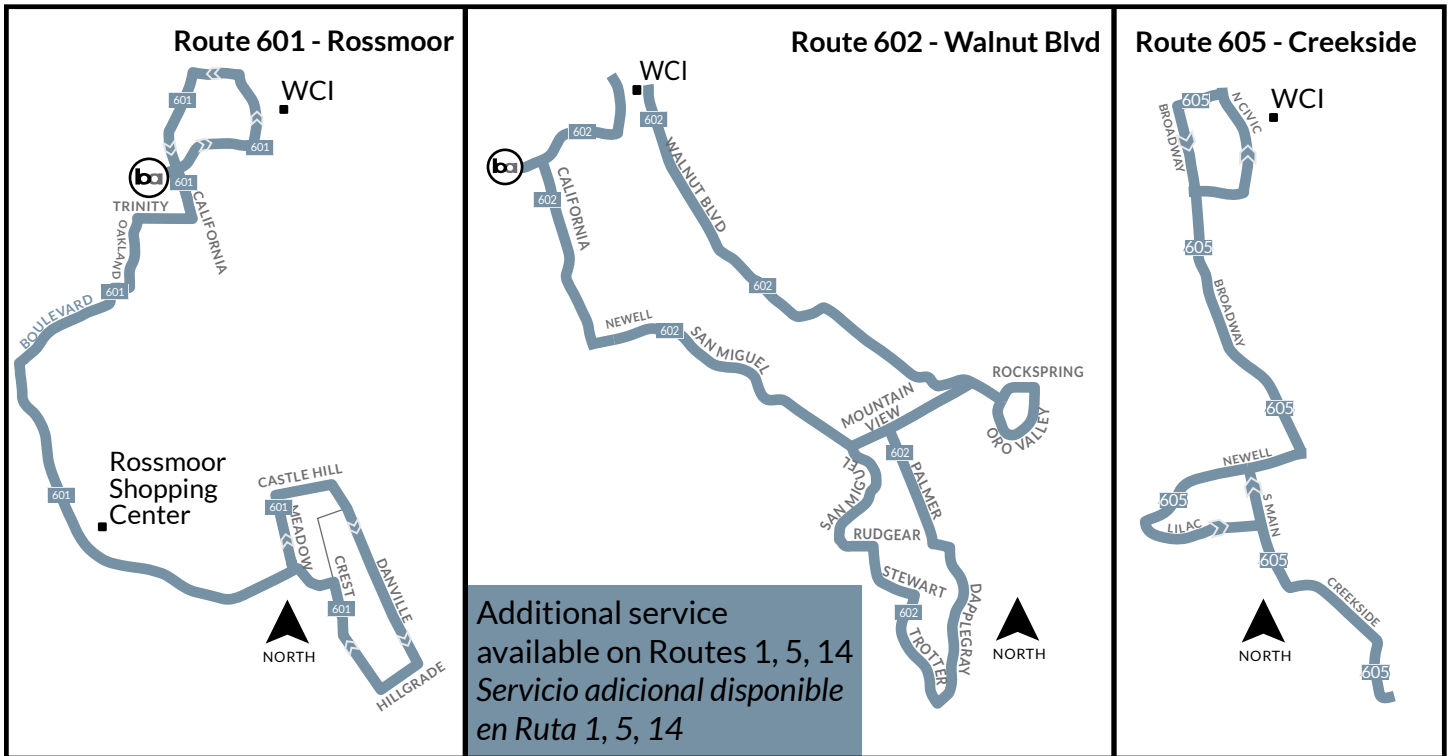

## WALNUT CREEK INTERMEDIATE SCHOOL (WCI) School Route/Ruta Escolar - 601, 602, 605

PAYMENT OPTIONS / OPCIONES DE PAGO	ELIGIBILITY / ELEGIBILIDAD	VALID ON / VÁLIDA EN	COST / COSTO
<b>Pass2Class</b> (scan QR code below) (escanear código QR)	Students 19 years and younger in Contra Costa Estudiantes de 19 años y menores en Contra Costa	County Connection	2 Months Free 2 meses gratis
<b>Youth Clipper Card</b> (scan QR code below) (escanear código QR)	Youth ages 5-18 Jóvenes de 5 a 18 años	All public transit Todo el transporte público	\$1.60
<b>Cash</b>	General (Adult/Youth) General (Adulto/Jóvene)	All public transit Todo el transporte público	\$2.50

[CLICK HERE](#) for more information on Pass2Class and Youth Clipper Card. You may also scan the QR code or call 925-676-7500.

**HAGA CLIC AQUÍ** para obtener más información sobre los pases de transporte público disponibles para su estudiante. También puede escanear el código QR o llamar al 925-676-7500.