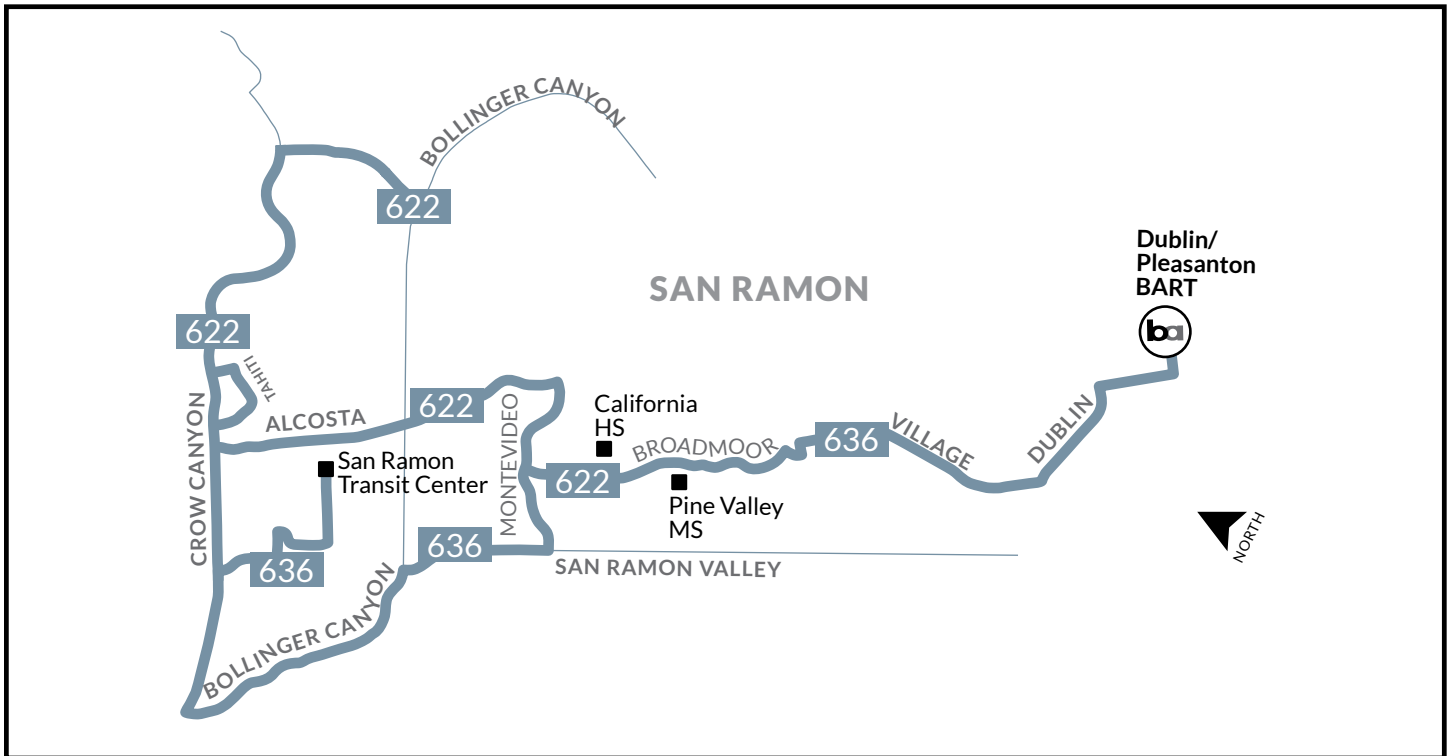

CALIFORNIA HIGH SCHOOL School Route/Ruta Escolar - 622, 636

PAYMENT OPTIONS / OPCIONES DE PAGO	ELIGIBILITY / ELEGIBILIDAD	VALID ON / VÁLIDA EN	COST / COSTO
Pass2Class (scan QR code below) (escanear código QR)	Students 19 years and younger in Contra Costa Estudiantes de 19 años y menores en Contra Costa	County Connection	2 Months Free 2 meses gratis
Youth Clipper Card (scan QR code below) (escanear código QR)	Youth ages 5-18 Jóvenes de 5 a 18 años	All public transit Todo el transporte público	\$1.00
Cash	General (Adult/Youth) General (Adulto/Jóvene)	All public transit Todo el transporte público	\$2.50

[CLICK HERE](#) for more information on Pass2Class and Youth Clipper Card. You may also scan the QR code or call 925-676-7500.

[HAGA CLIC AQUÍ](#) para obtener más información sobre los pases de transporte público disponibles para su estudiante. También puede escanear el código QR o llamar al 925-676-7500.