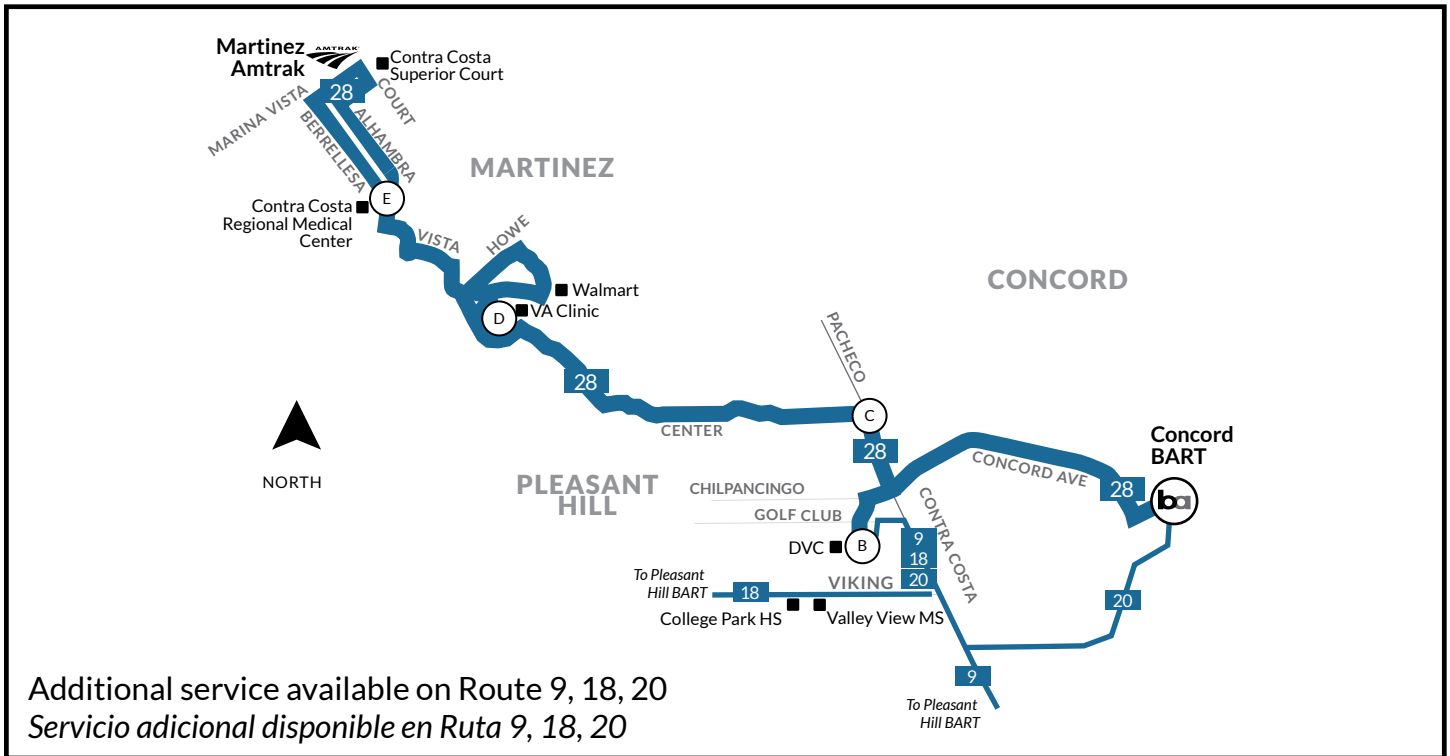

## COLLEGE PARK HIGH SCHOOL Route/Ruta 28

PAYMENT OPTIONS / OPCIONES DE PAGO	ELIGIBILITY / ELEGIBILIDAD	VALID ON / VÁLIDA EN	COST / COSTO
<b>Pass2Class</b> (scan QR code below) (escanear código QR)	Students 19 years and younger in Contra Costa <i>Estudiantes de 19 años y menores en Contra Costa</i>	County Connection	2 Months Free 2 meses gratis
<b>Youth Clipper Card</b> (scan QR code below) (escanear código QR)	Youth ages 5-18 <i>Jóvenes de 5 a 18 años</i>	All public transit <i>Todo el transporte público</i>	\$1.00
<b>Cash</b>	General (Adult/Youth) <i>General (Adulto/Jóvene)</i>	All public transit <i>Todo el transporte público</i>	\$2.50

[CLICK HERE](#) for more information on Pass2Class and Youth Clipper Card. You may also scan the QR code or call 925-676-7500.

[HAGA CLIC AQUÍ](#) para obtener más información sobre los pases de transporte público disponibles para su estudiante. También puede escanear el código QR o llamar al 925-676-7500.