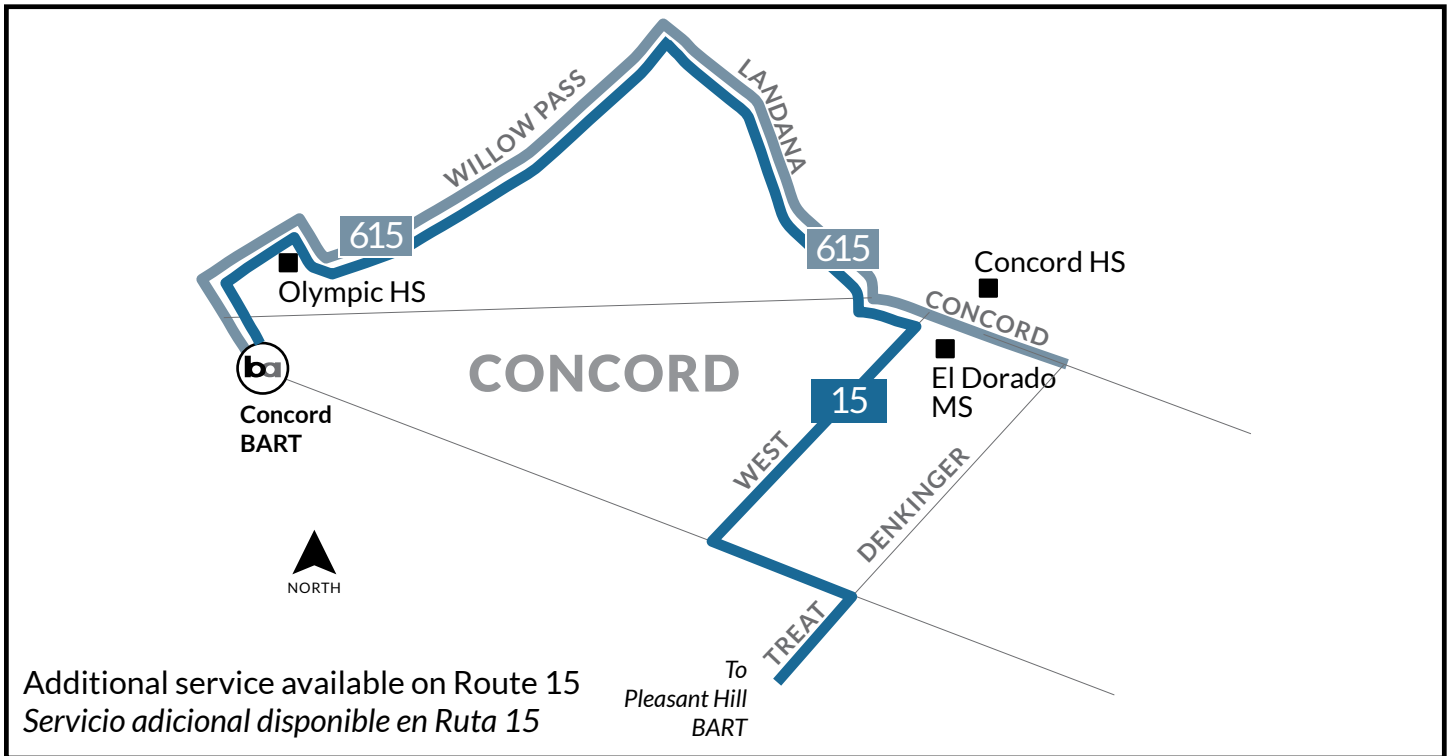

CONCORD HIGH SCHOOL School Route/Ruta Escolar - 615

PAYMENT OPTIONS / OPCIONES DE PAGO	ELIGIBILITY / ELEGIBILIDAD	VALID ON / VÁLIDA EN	COST / COSTO
Pass2Class (scan QR code below) (escanear código QR)	Students 19 years and younger in Contra Costa Estudiantes de 19 años y menores en Contra Costa	County Connection	2 Months Free 2 meses gratis
Youth Clipper Card (scan QR code below) (escanear código QR)	Youth ages 5-18 Jóvenes de 5 a 18 años	All public transit Todo el transporte público	\$1.00
Cash	General (Adult/Youth) General (Adulto/Jóvene)	All public transit Todo el transporte público	\$2.50

[CLICK HERE](#) for more information on [Pass2Class](#) and [Youth Clipper Card](#).
You may also scan the QR code or call 925-676-7500.

[HAGA CLIC AQUÍ](#) para obtener más información sobre los pases de transporte público disponibles para su estudiante. También puede escanear el código QR o llamar al 925-676-7500.