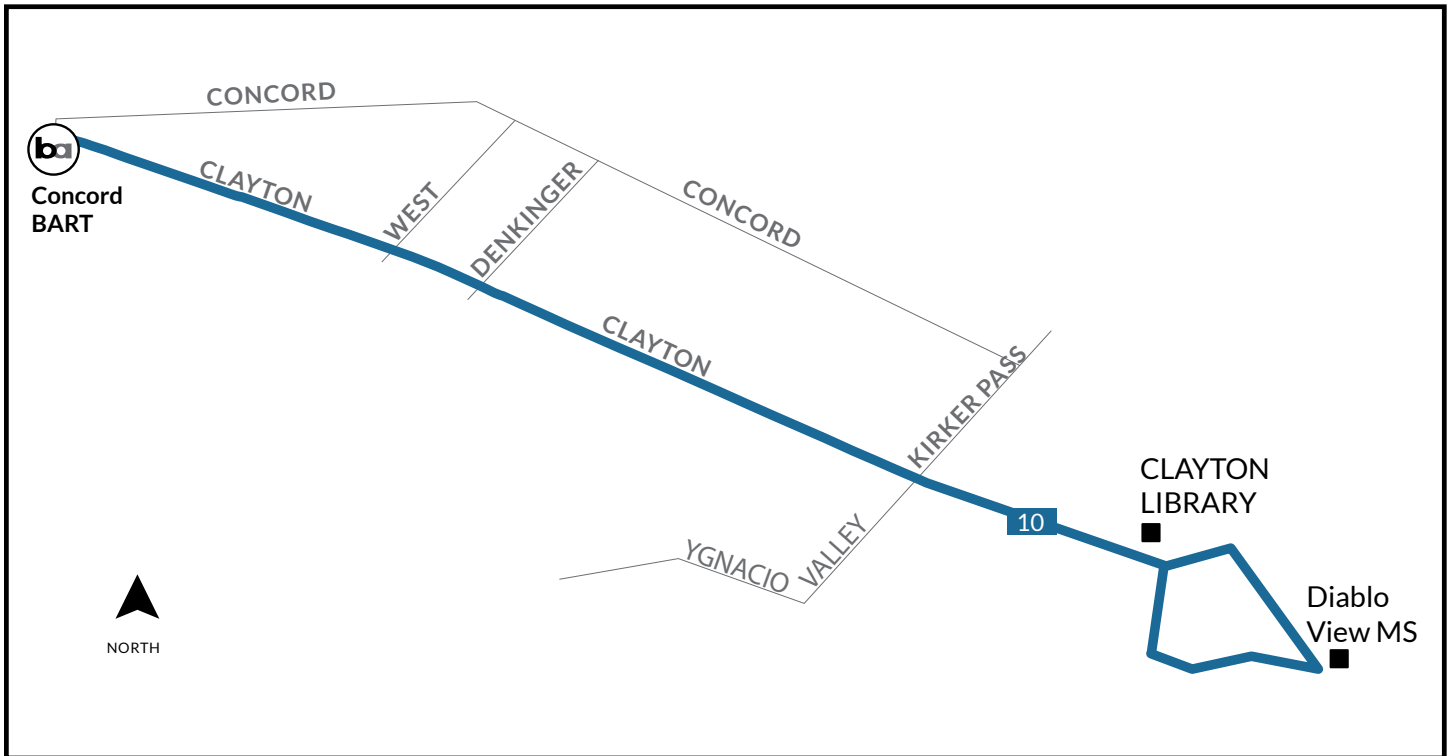

DIABLO VIEW MIDDLE SCHOOL Route/Ruta - 10

PAYMENT OPTIONS / OPCIONES DE PAGO	ELIGIBILITY / ELEGIBILIDAD	VALID ON / VÁLIDA EN	COST / COSTO
Pass2Class (scan QR code below) (escanear código QR)	Students 19 years and younger in Contra Costa Estudiantes de 19 años y menores en Contra Costa	County Connection	2 Months Free 2 meses gratis
Youth Clipper Card (scan QR code below) (escanear código QR)	Youth ages 5-18 Jóvenes de 5 a 18 años	All public transit Todo el transporte público	\$1.00
Cash	General (Adult/Youth) General (Adulto/Jóvene)	All public transit Todo el transporte público	\$2.50

[CLICK HERE](#) for more information on [Pass2Class](#) and [Youth Clipper Card](#).
You may also scan the QR code
or call 925-676-7500.

[HAGA CLIC AQUÍ](#) para obtener más información sobre los pases de transporte público disponibles para su estudiante. También puede escanear el código QR o llamar al 925-676-7500.