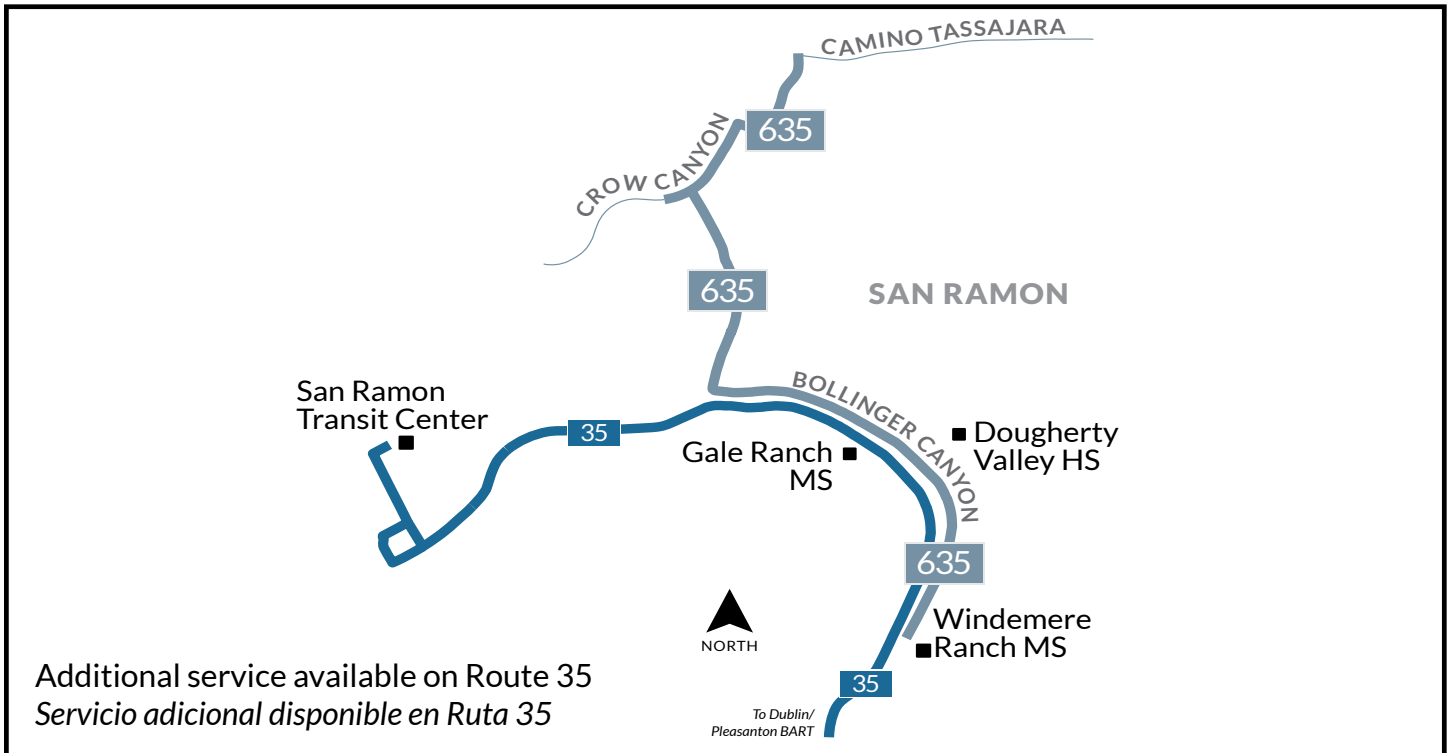

DOUGHERTY VALLEY HIGH SCHOOL School Route/Ruta Escolar - 635

PAYMENT OPTIONS / OPCIONES DE PAGO	ELIGIBILITY / ELEGIBILIDAD	VALID ON / VÁLIDA EN	COST / COSTO
Pass2Class (scan QR code below) (escanear código QR)	Students 19 years and younger in Contra Costa Estudiantes de 19 años y menores en Contra Costa	County Connection	2 Months Free 2 meses gratis
Youth Clipper Card (scan QR code below) (escanear código QR)	Youth ages 5-18 Jóvenes de 5 a 18 años	All public transit Todo el transporte público	\$1.00
Cash	General (Adult/Youth) General (Adulto/Jóvene)	All public transit Todo el transporte público	\$2.50

[CLICK HERE](#) for more information on [Pass2Class](#) and [Youth Clipper Card](#).
You may also scan the QR code or call 925-676-7500.

HAGA CLIC AQUÍ para obtener más información sobre los pases de transporte público disponibles para su estudiante. También puede escanear el código QR o llamar al 925-676-7500.