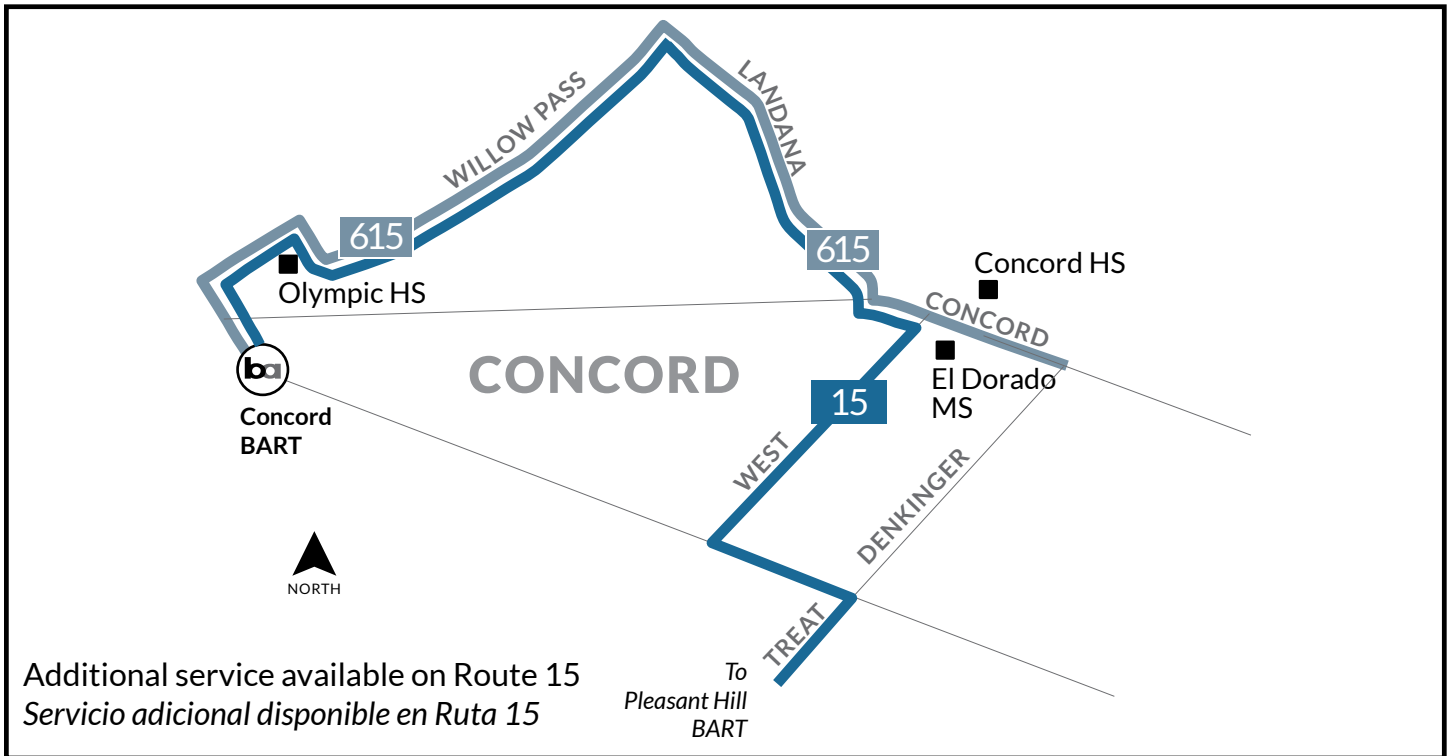

EL DORADO MIDDLE SCHOOL School Route/Ruta Escolar - 615

PAYMENT OPTIONS / OPCIONES DE PAGO	ELIGIBILITY / ELEGIBILIDAD	VALID ON / VÁLIDA EN	COST / COSTO
Pass2Class (scan QR code below) (escanear código QR)	Students 19 years and younger in Contra Costa Estudiantes de 19 años y menores en Contra Costa	County Connection	2 Months Free 2 meses gratis
Youth Clipper Card (scan QR code below) (escanear código QR)	Youth ages 5-18 Jóvenes de 5 a 18 años	All public transit Todo el transporte público	\$1.00
Cash	General (Adult/Youth) General (Adulto/Jóvene)	All public transit Todo el transporte público	\$2.50

[CLICK HERE](#) for more information on [Pass2Class](#) and [Youth Clipper Card](#).
You may also scan the QR code
or call 925-676-7500.

[HAGA CLIC AQUÍ](#) para obtener más información sobre los pases de transporte público disponibles para su estudiante. También puede escanear el código QR o llamar al 925-676-7500.