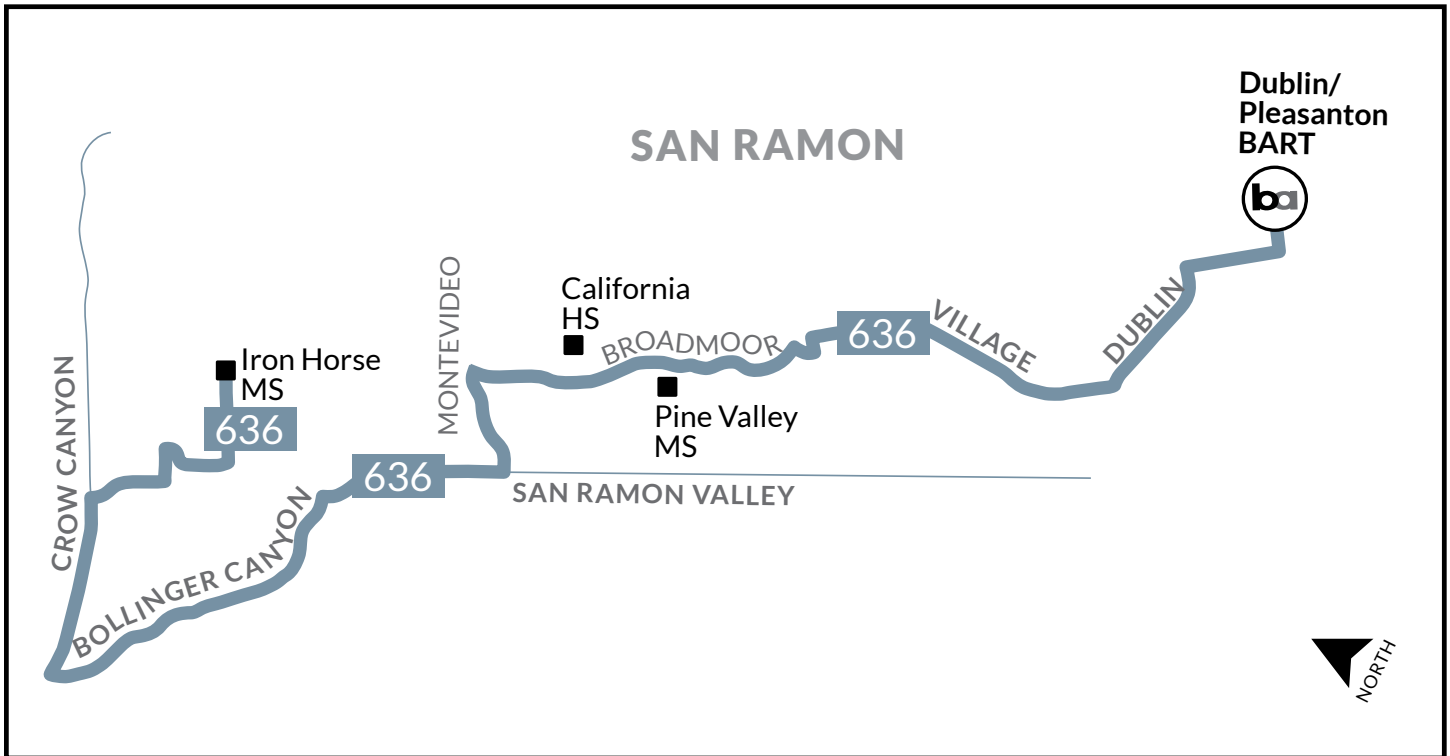

IRON HORSE MIDDLE SCHOOL School Route/Ruta Escolar - 622, 636

PAYMENT OPTIONS / OPCIONES DE PAGO	ELIGIBILITY / ELEGIBILIDAD	VALID ON / VÁLIDA EN	COST / COSTO
Pass2Class (scan QR code below) (escanear código QR)	Students 19 years and younger in Contra Costa Estudiantes de 19 años y menores en Contra Costa	County Connection	2 Months Free 2 meses gratis
Youth Clipper Card (scan QR code below) (escanear código QR)	Youth ages 5-18 Jóvenes de 5 a 18 años	All public transit Todo el transporte público	\$1.00
Cash	General (Adult/Youth) General (Adulto/Jóvene)	All public transit Todo el transporte público	\$2.50

[CLICK HERE](#) for more information on [Pass2Class](#) and [Youth Clipper Card](#).
You may also scan the QR code
or call [925-676-7500](tel:925-676-7500).

[HAGA CLIC AQUÍ](#) para obtener más información sobre los pases de transporte público disponibles para su estudiante. También puede escanear el código QR o llamar al [925-676-7500](tel:925-676-7500).