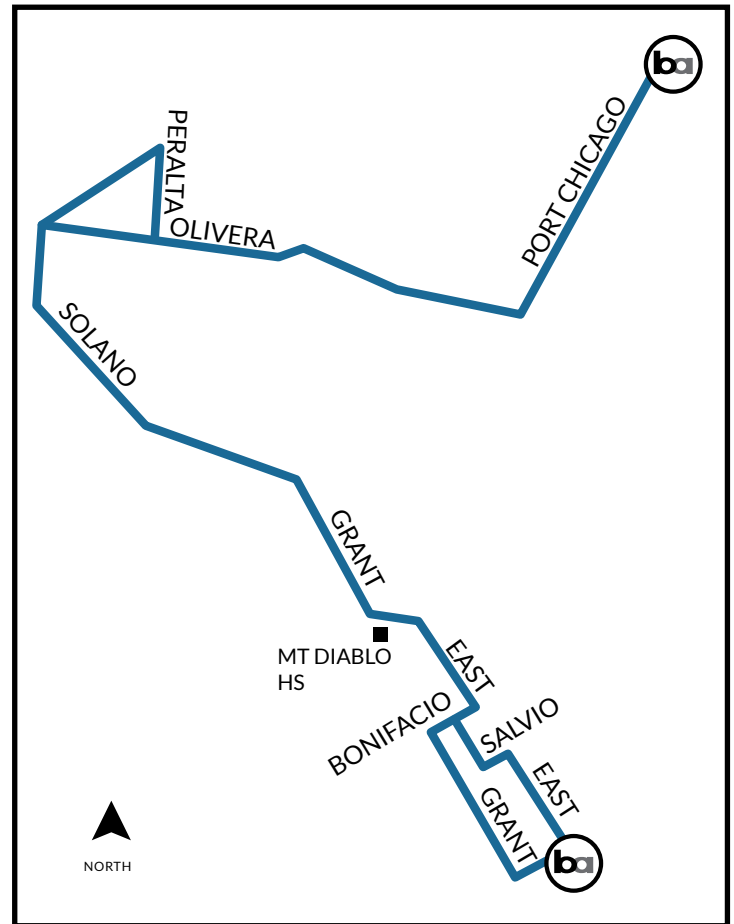

## MT. DIABLO HIGH SCHOOL

### Route/Ruta 17

PAYMENT OPTIONS / OPCIONES DE PAGO	ELIGIBILITY / ELEGIBILIDAD	VALID ON / VÁLIDA EN	COST / COSTO
<b>Pass2Class</b> (scan QR code below) (escanear código QR)	Students 19 years and younger in Contra Costa <i>Estudiantes de 19 años y menores en Contra Costa</i>	County Connection	2 Months Free <i>2 meses gratis</i>
<b>Youth Clipper Card</b> (scan QR code below) (escanear código QR)	Youth ages 5-18 <i>Jóvenes de 5 a 18 años</i>	All public transit <i>Todo el transporte público</i>	\$1.00
<b>Cash</b>	General (Adult/Youth) <i>General (Adulto/Jóvene)</i>	All public transit <i>Todo el transporte público</i>	\$2.50

[CLICK HERE](#) for more information on [Pass2Class](#) and [Youth Clipper Card](#).  
You may also scan the QR code  
or call 925-676-7500.

[HAGA CLIC AQUÍ](#) para obtener más información sobre los pases de transporte público disponibles para su estudiante. También puede escanear el código QR o llamar al 925-676-7500.