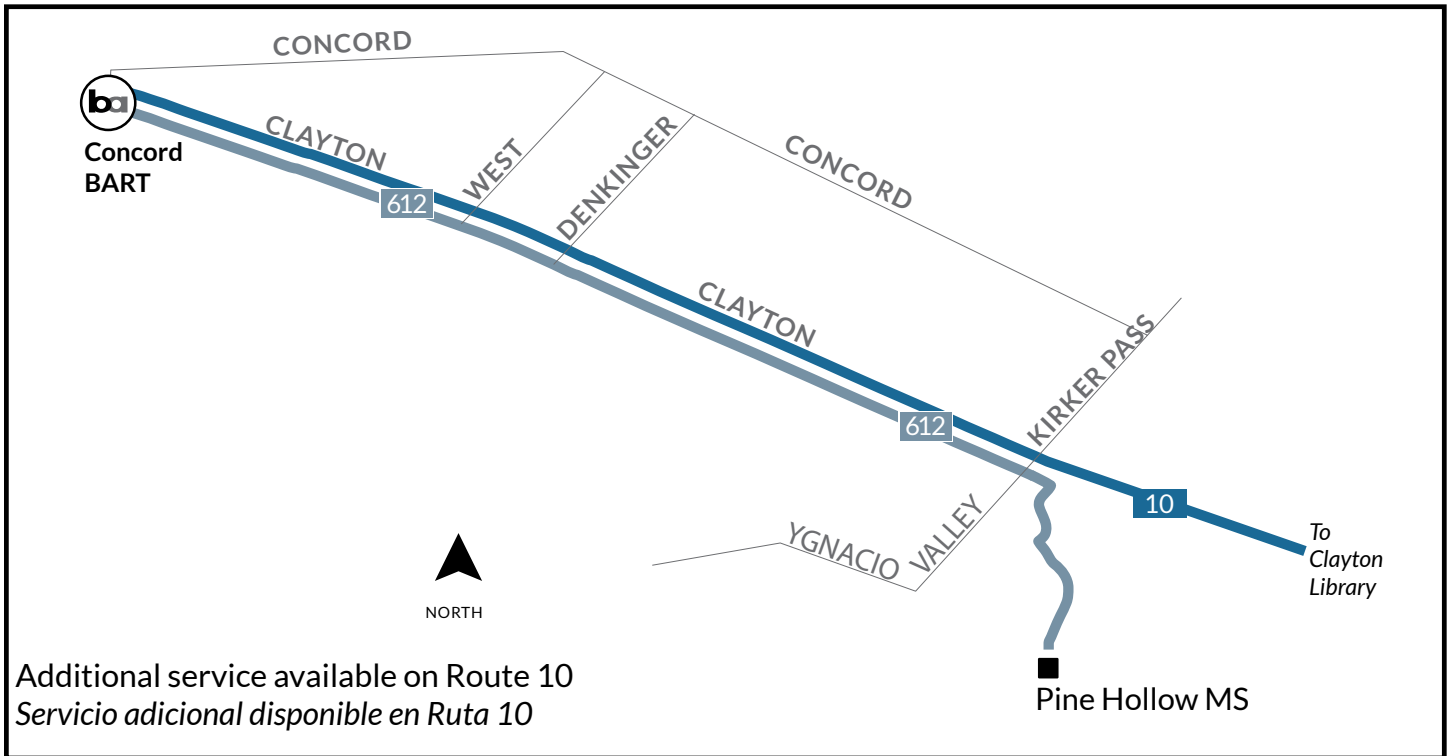

PINE HOLLOW MIDDLE SCHOOL School Route/Ruta Escolar - 612

PAYMENT OPTIONS / OPCIONES DE PAGO	ELIGIBILITY / ELEGIBILIDAD	VALID ON / VÁLIDA EN	COST / COSTO
Pass2Class (scan QR code below) (escanear código QR)	Students 19 years and younger in Contra Costa Estudiantes de 19 años y menores en Contra Costa	County Connection	2 Months Free 2 meses gratis
Youth Clipper Card (scan QR code below) (escanear código QR)	Youth ages 5-18 Jóvenes de 5 a 18 años	All public transit Todo el transporte público	\$1.00
Cash	General (Adult/Youth) General (Adulto/Jóvene)	All public transit Todo el transporte público	\$2.50

[CLICK HERE](#) for more information on Pass2Class and Youth Clipper Card. You may also scan the QR code or call 925-676-7500.

[HAGA CLIC AQUÍ](#) para obtener más información sobre los pases de transporte público disponibles para su estudiante. También puede escanear el código QR o llamar al 925-676-7500.