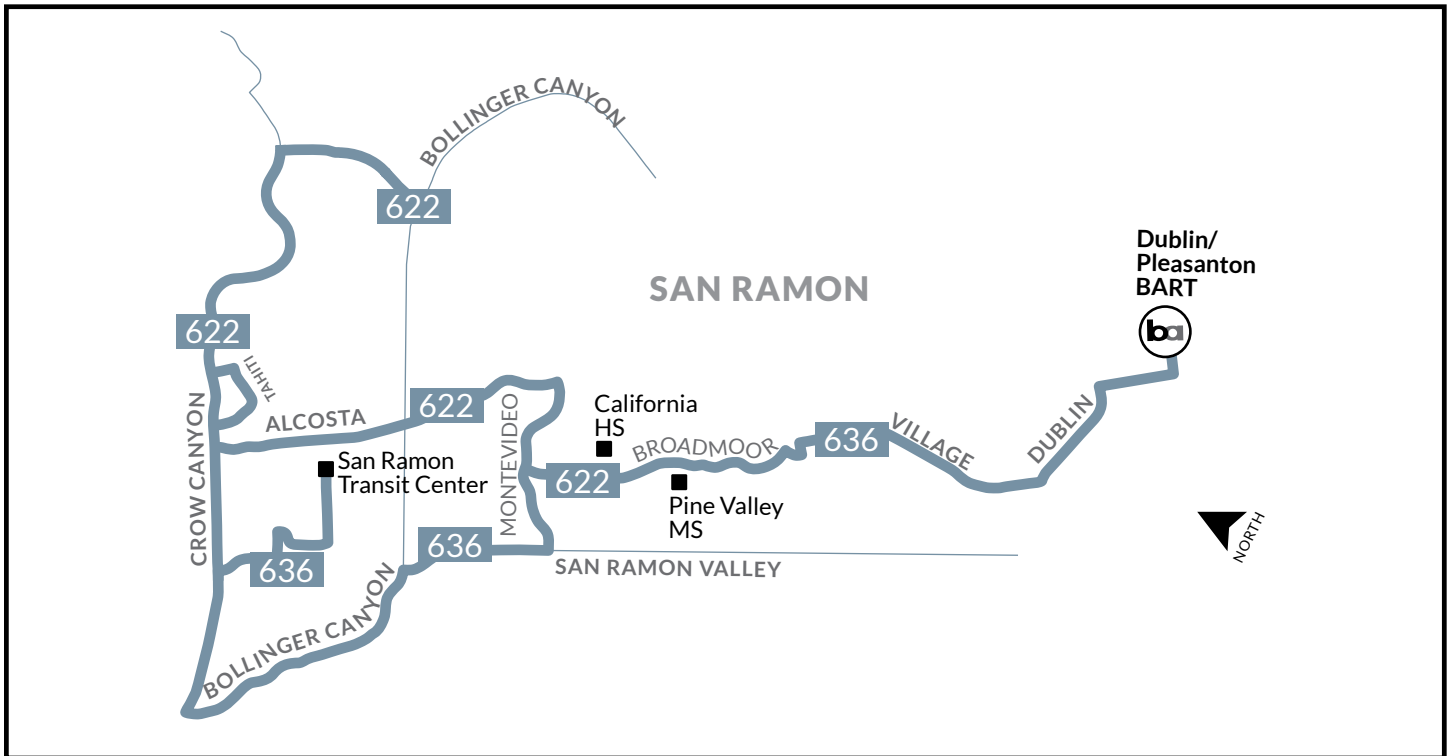

PINE VALLEY MIDDLE SCHOOL School Route/Ruta Escolar - 622, 636

PAYMENT OPTIONS / OPCIONES DE PAGO	ELIGIBILITY / ELEGIBILIDAD	VALID ON / VÁLIDA EN	COST / COSTO
Pass2Class (scan QR code below) (escanear código QR)	Students 19 years and younger in Contra Costa Estudiantes de 19 años y menores en Contra Costa	County Connection	2 Months Free 2 meses gratis
Youth Clipper Card (scan QR code below) (escanear código QR)	Youth ages 5-18 Jóvenes de 5 a 18 años	All public transit Todo el transporte público	\$1.00
Cash	General (Adult/Youth) General (Adulto/Jóvene)	All public transit Todo el transporte público	\$2.50

[CLICK HERE](#) for more information on Pass2Class and Youth Clipper Card. You may also scan the QR code or call 925-676-7500.

HAGA CLIC AQUÍ para obtener más información sobre los pases de transporte público disponibles para su estudiante. También puede escanear el código QR o llamar al 925-676-7500.