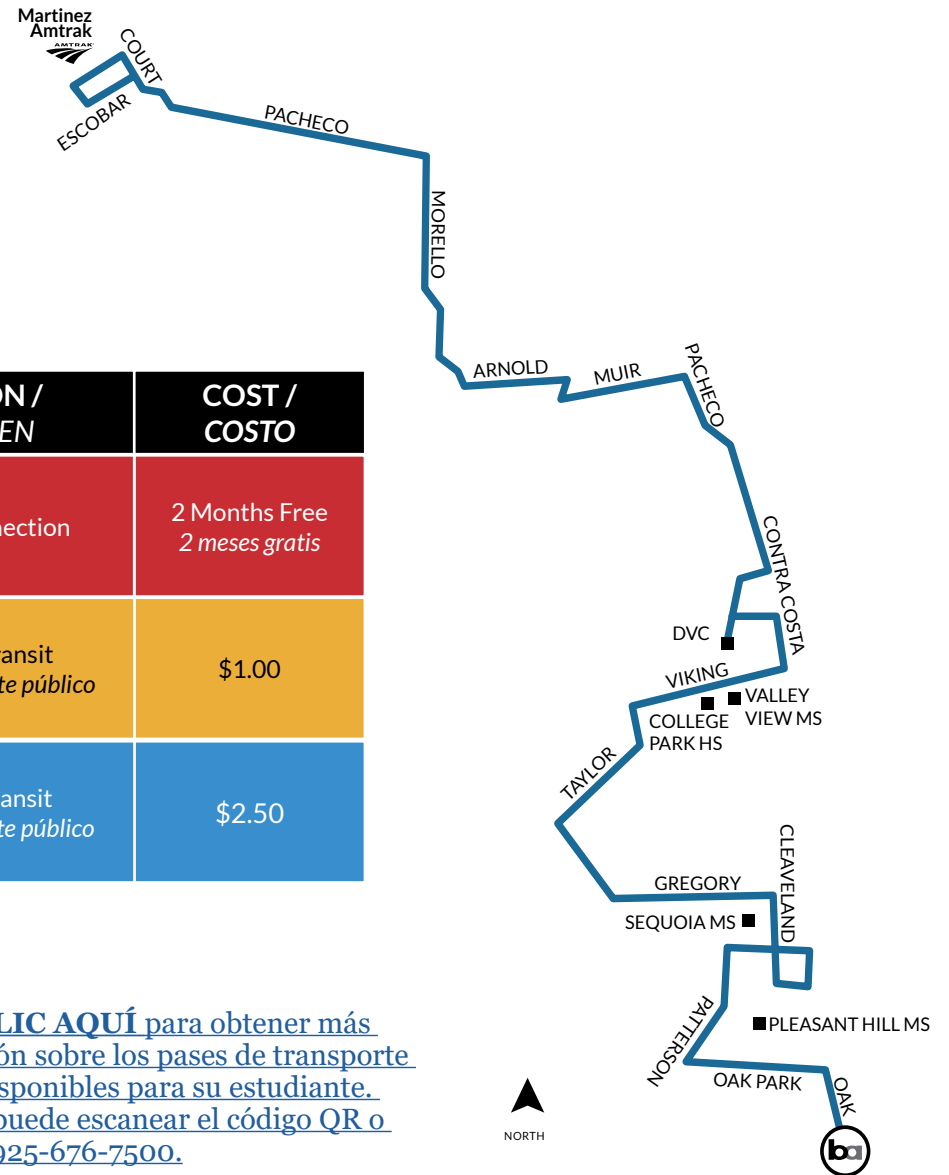

County Connection

PLEASANT HILL MIDDLE SCHOOL School Route/Ruta Escolar - 18

PAYMENT OPTIONS / OPCIONES DE PAGO	ELIGIBILITY / ELEGIBILIDAD	VALID ON / VÁLIDA EN	COST / COSTO
Pass2Class (scan QR code below) (escanear código QR)	Students 19 years and younger in Contra Costa <i>Estudiantes de 19 años y menores en Contra Costa</i>	County Connection	2 Months Free <i>2 meses gratis</i>
Youth Clipper Card (scan QR code below) (escanear código QR)	Youth ages 5-18 <i>Jóvenes de 5 a 18 años</i>	All public transit <i>Todo el transporte público</i>	\$1.00
Cash	General (Adult/Youth) <i>General (Adulto/Jóvene)</i>	All public transit <i>Todo el transporte público</i>	\$2.50

[CLICK HERE](#) for more information on Pass2Class and Youth Clipper Card. You may also scan the QR code or call 925-676-7500.

[HAGA CLIC AQUÍ](#) para obtener más información sobre los pases de transporte público disponibles para su estudiante. También puede escanear el código QR o llamar al 925-676-7500.