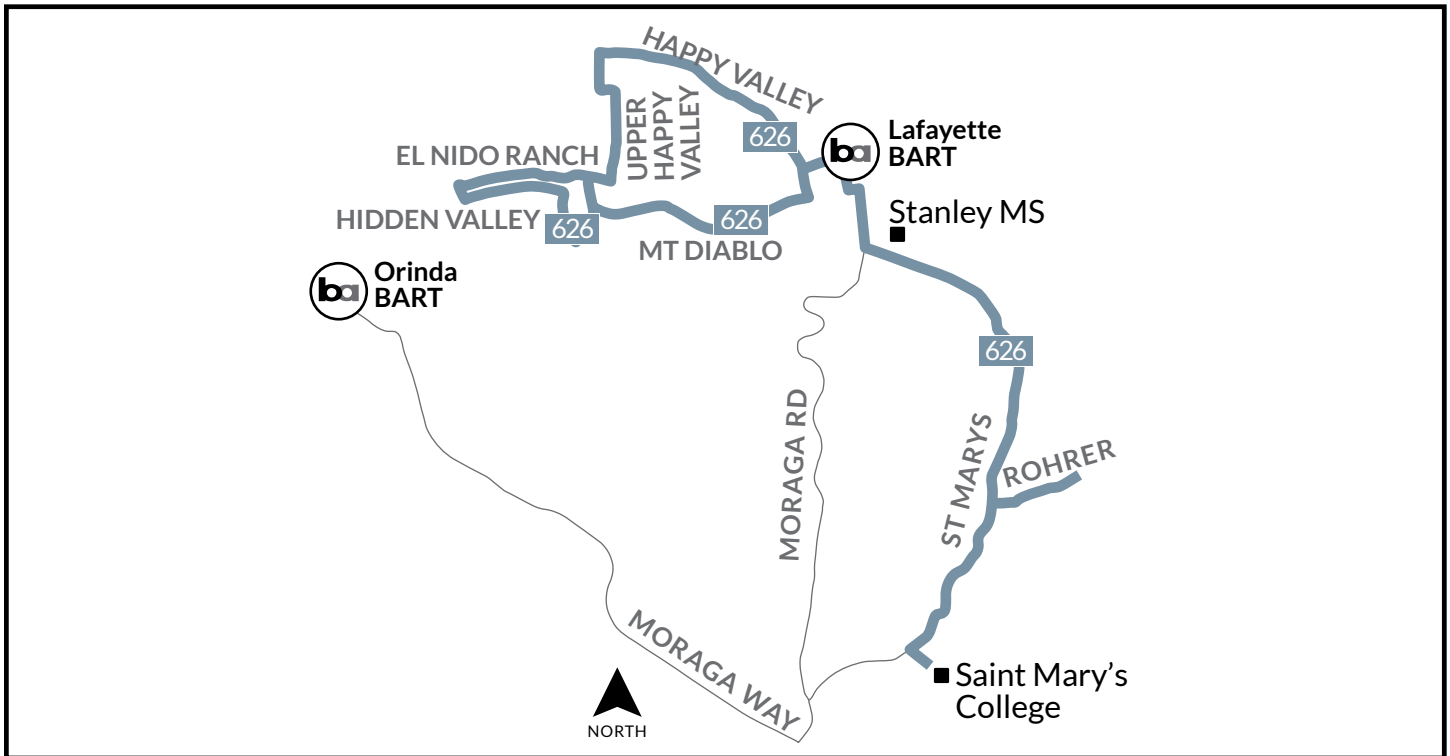

STANLEY MIDDLE SCHOOL School Route/Ruta Escolar - 626

PAYMENT OPTIONS / OPCIONES DE PAGO	ELIGIBILITY / ELEGIBILIDAD	VALID ON / VÁLIDA EN	COST / COSTO
Pass2Class (scan QR code below) (escanear código QR)	Students 19 years and younger in Contra Costa Estudiantes de 19 años y menores en Contra Costa	County Connection	2 Months Free 2 meses gratis
Youth Clipper Card (scan QR code below) (escanear código QR)	Youth ages 5-18 Jóvenes de 5 a 18 años	All public transit Todo el transporte público	\$1.00
Cash	General (Adult/Youth) General (Adulto/Jóvene)	All public transit Todo el transporte público	\$2.50

[CLICK HERE](#) for more information on [Pass2Class](#) and [Youth Clipper Card](#).
You may also scan the QR code
or call 925-676-7500.

[HAGA CLIC AQUÍ](#) para obtener más información sobre los pases de transporte público disponibles para su estudiante. También puede escanear el código QR o llamar al 925-676-7500.