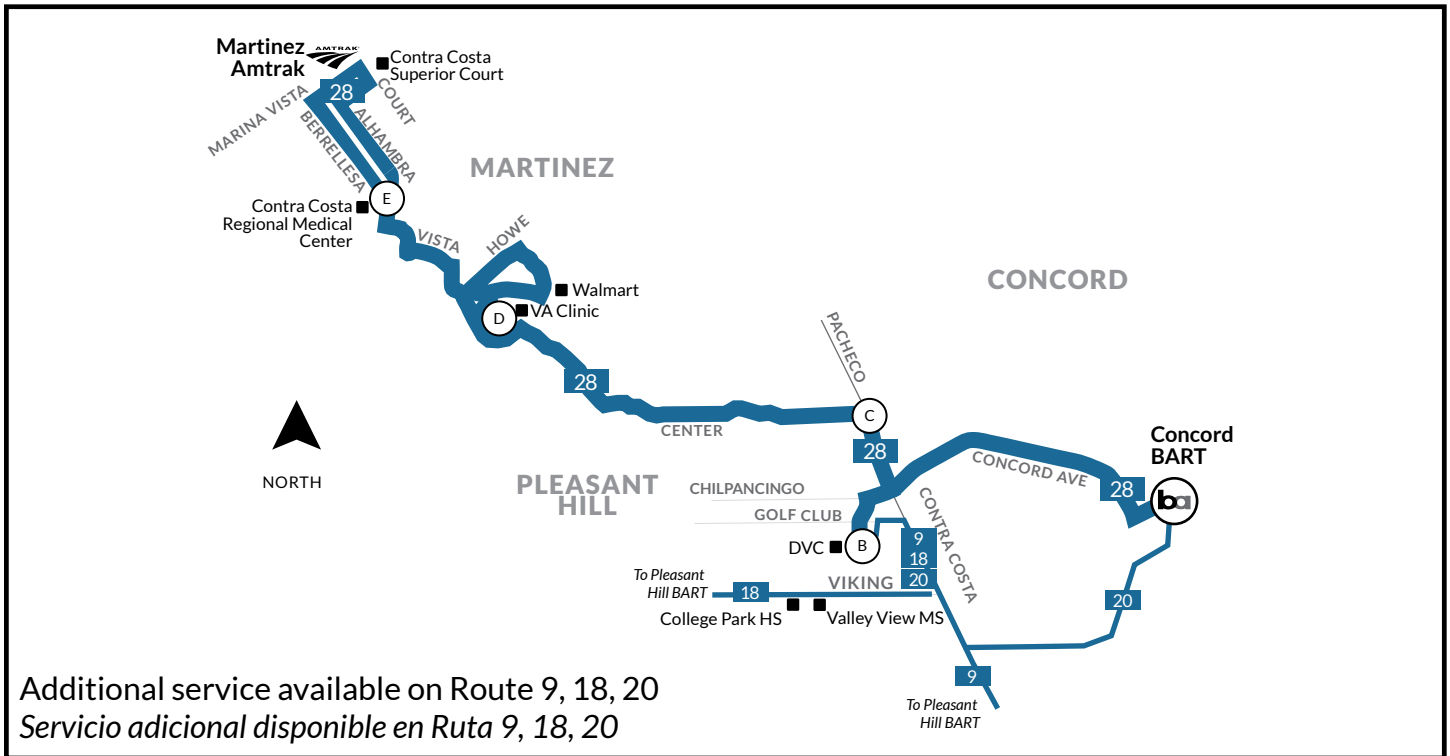

VALLEY VIEW MIDDLE SCHOOL Route/Ruta - 28

PAYMENT OPTIONS / OPCIONES DE PAGO	ELIGIBILITY / ELEGIBILIDAD	VALID ON / VÁLIDA EN	COST / COSTO
Pass2Class (scan QR code below) (escanear código QR)	Students 19 years and younger in Contra Costa Estudiantes de 19 años y menores en Contra Costa	County Connection	2 Months Free 2 meses gratis
Youth Clipper Card (scan QR code below) (escanear código QR)	Youth ages 5-18 Jóvenes de 5 a 18 años	All public transit Todo el transporte público	\$1.00
Cash	General (Adult/Youth) General (Adulto/Jóvene)	All public transit Todo el transporte público	\$2.50

[CLICK HERE](#) for more information on Pass2Class and Youth Clipper Card. You may also scan the QR code or call 925-676-7500.

[HAGA CLIC AQUÍ](#) para obtener más información sobre los pases de transporte público disponibles para su estudiante. También puede escanear el código QR o llamar al 925-676-7500.