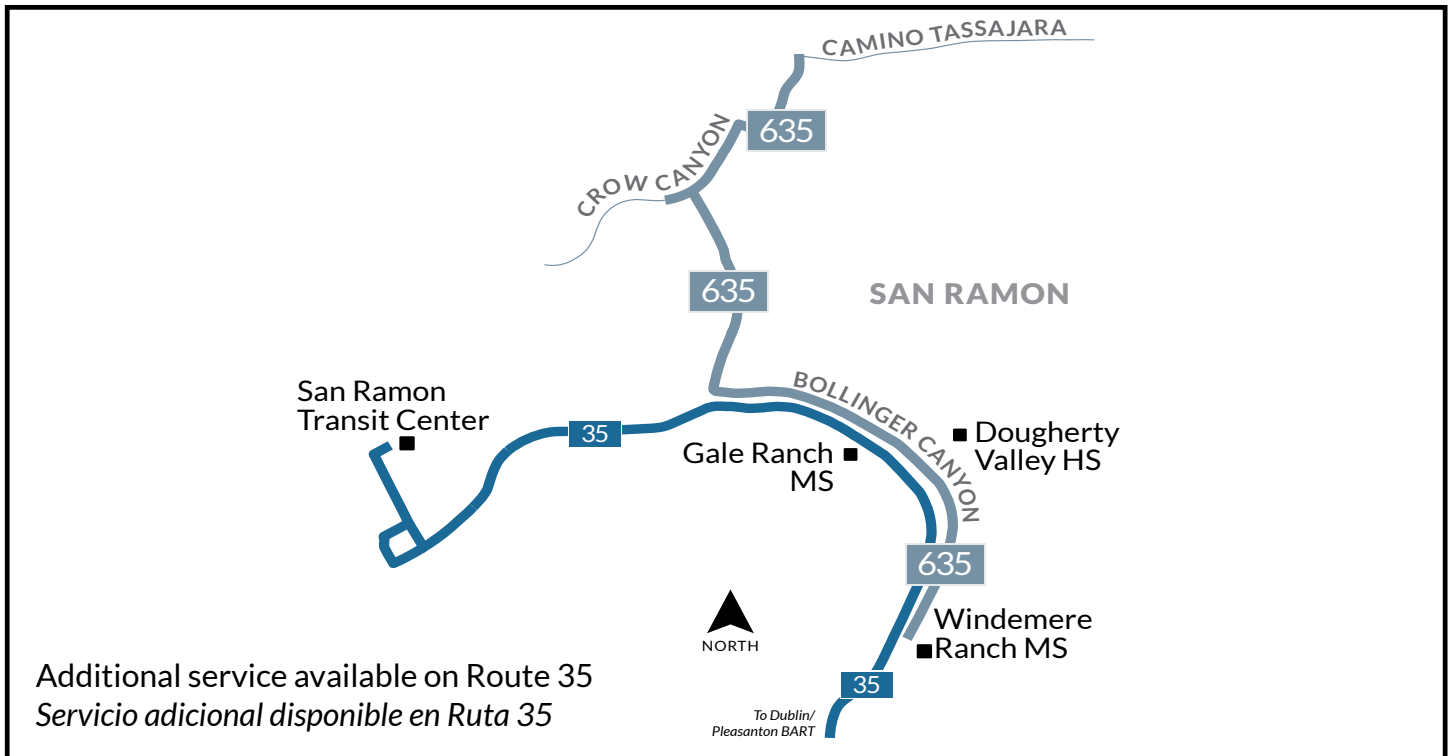

WINDEMERE RANCH MIDDLE SCHOOL School Route/Ruta Escolar - 635

PAYMENT OPTIONS / OPCIONES DE PAGO	ELIGIBILITY / ELEGIBILIDAD	VALID ON / VÁLIDA EN	COST / COSTO
Pass2Class (scan QR code below) (escanear código QR)	Students 19 years and younger in Contra Costa Estudiantes de 19 años y menores en Contra Costa	County Connection	2 Months Free 2 meses gratis
Youth Clipper Card (scan QR code below) (escanear código QR)	Youth ages 5-18 Jóvenes de 5 a 18 años	All public transit Todo el transporte público	\$1.00
Cash	General (Adult/Youth) General (Adulto/Jóvene)	All public transit Todo el transporte público	\$2.50

[CLICK HERE](#) for more information on [Pass2Class](#) and [Youth Clipper Card](#).
You may also scan the QR code
or call 925-676-7500.

[HAGA CLIC AQUÍ](#) para obtener más información sobre los pases de transporte público disponibles para su estudiante. También puede escanear el código QR o llamar al 925-676-7500.